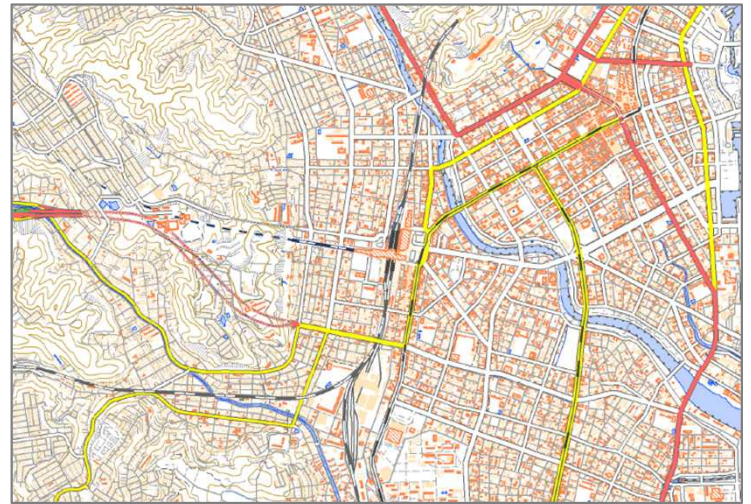

Adobe Acrobat Readerのレイヤー機能を使用し、地図表示の選択が可能

ココをクリック

(参考)

「注記・記号」
「陰影起伏図」
を非表示にした
状態

整飾 注記・記号 地図 傾斜量図 陰影起伏図

シンプルな表示で等高線を読図しやすく

整飾 注記・記号 地図 傾斜量図 陰影起伏図

情報を書き込むことで教育など様々な用途に

様々な地図表示をユーザー側で自由に選択することができます！

整飾 注記・記号 地図 傾斜量図 陰影起伏図

傾斜の違いを強調して表示

整飾 注記・記号 地図 傾斜量図 陰影起伏図

電子地形図2500と同様の表示