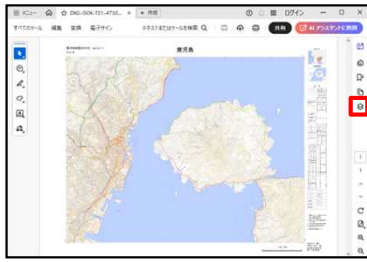

Adobe Acrobat Readerのレイヤー機能を使用し、地図表示の選択が可能

ココをクリック

(参考)

「注記・記号」
「陰影起伏図」
を非表示にした
状態

整飾 注記・記号 地図 傾斜量図 陰影起伏図

シンプルな表示で等高線を読図しやすく

整飾 注記・記号 地図 傾斜量図 陰影起伏図

情報を書き込むことで教育など様々な用途に

様々な地図表示をユーザー側で自由に選択することができます！

整飾 注記・記号 地図 傾斜量図 陰影起伏図

傾斜の違いを強調して表示

整飾 注記・記号 地図 傾斜量図 陰影起伏図

電子地形図2500と同様の表示