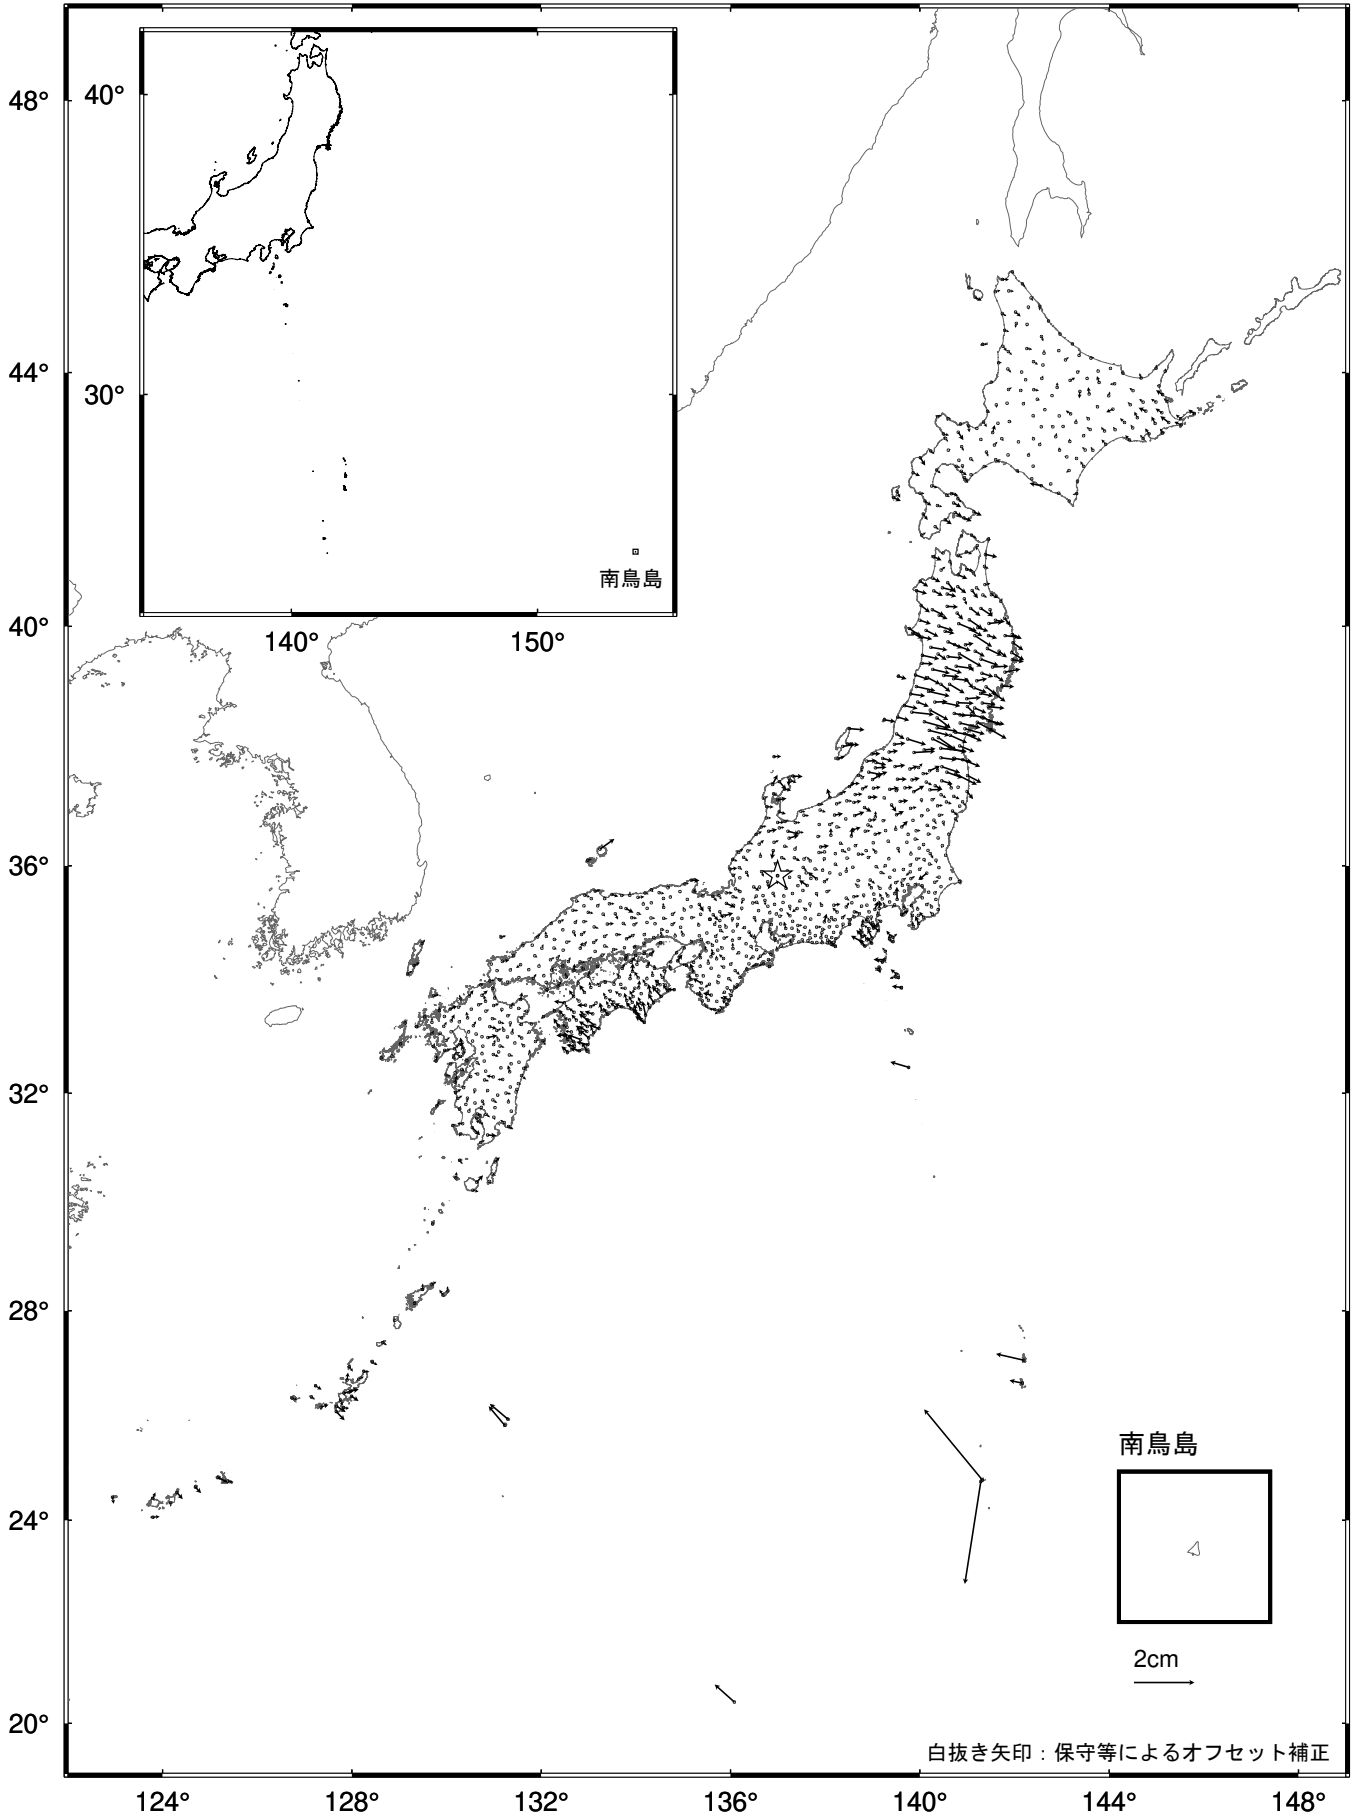

全国の地殻変動（水平）－ 1 か月－

基準期間：2023-07-17 -- 2023-07-23 [F5：最終解]

比較期間：2023-08-17 -- 2023-08-23 [R5：速報解]

☆ 固定点：白鳥・荘川・板取・加茂白川・萩原の平均値（岐阜県）

- ・ 東北地方を中心に、平成23年(2011年)東北地方太平洋沖地震後の余効変動が見られる。
- ・ 硫黄島では、島内の地殻変動が見られる。