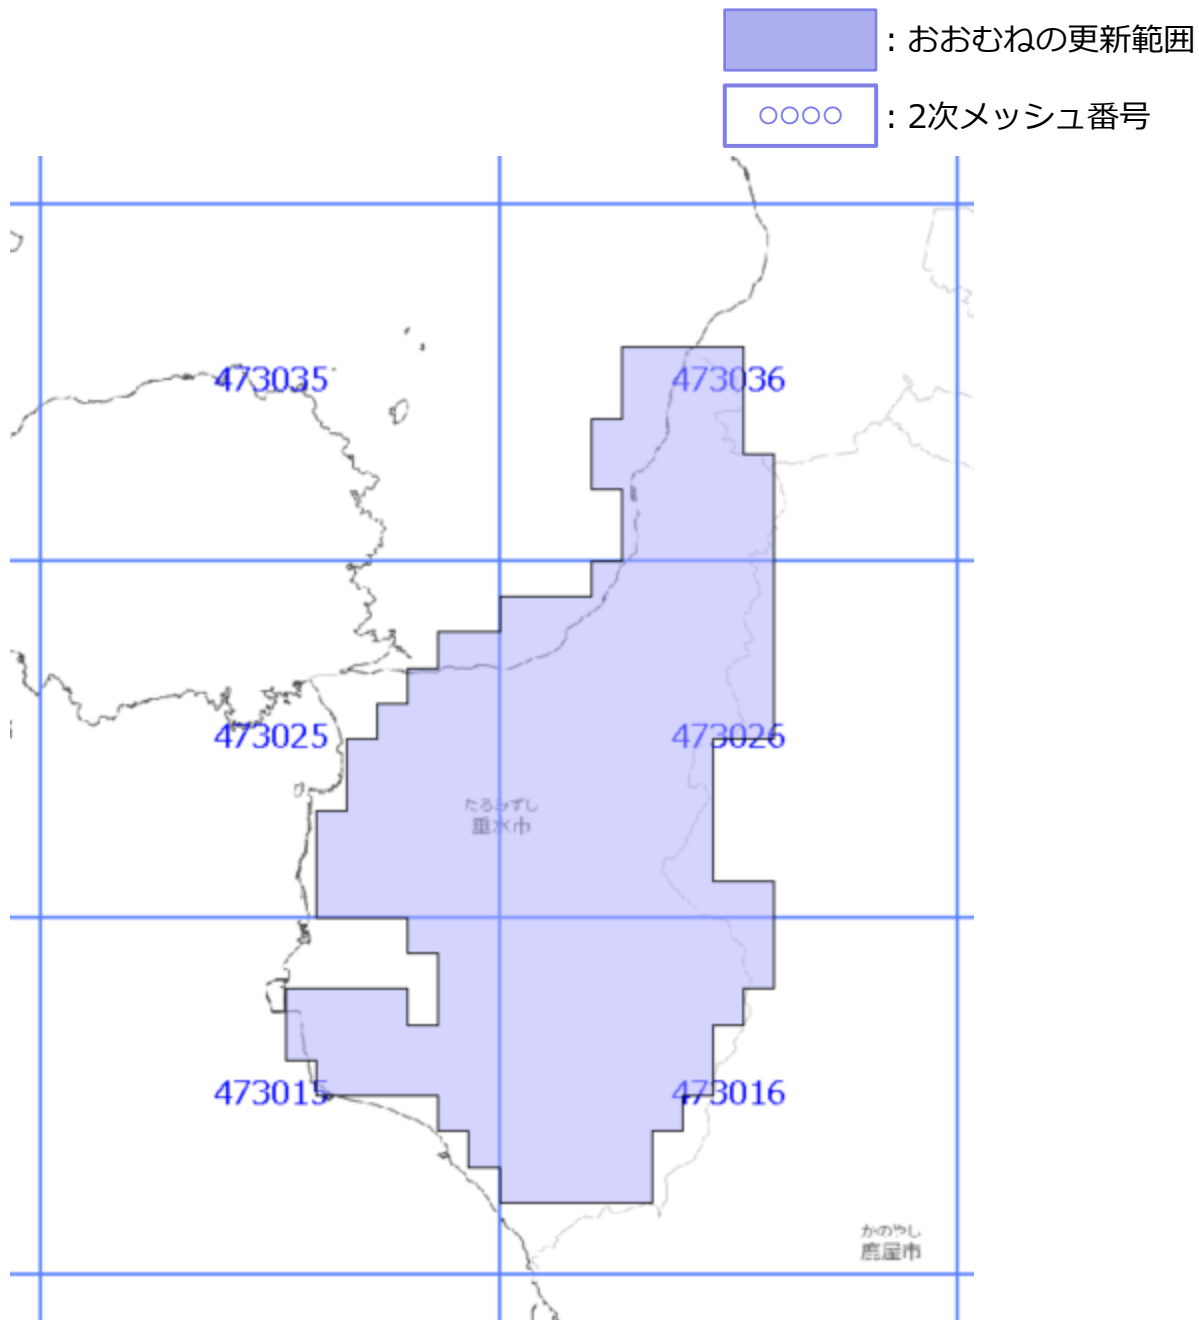

面的更新によるおおむねの更新範囲 (令和5年7月31日更新)

使用した原典資料

数値写真 (鹿児島県土地改良事業団体
連合会地区)

原典資料の測量年月

令和元年7~9月 撮影