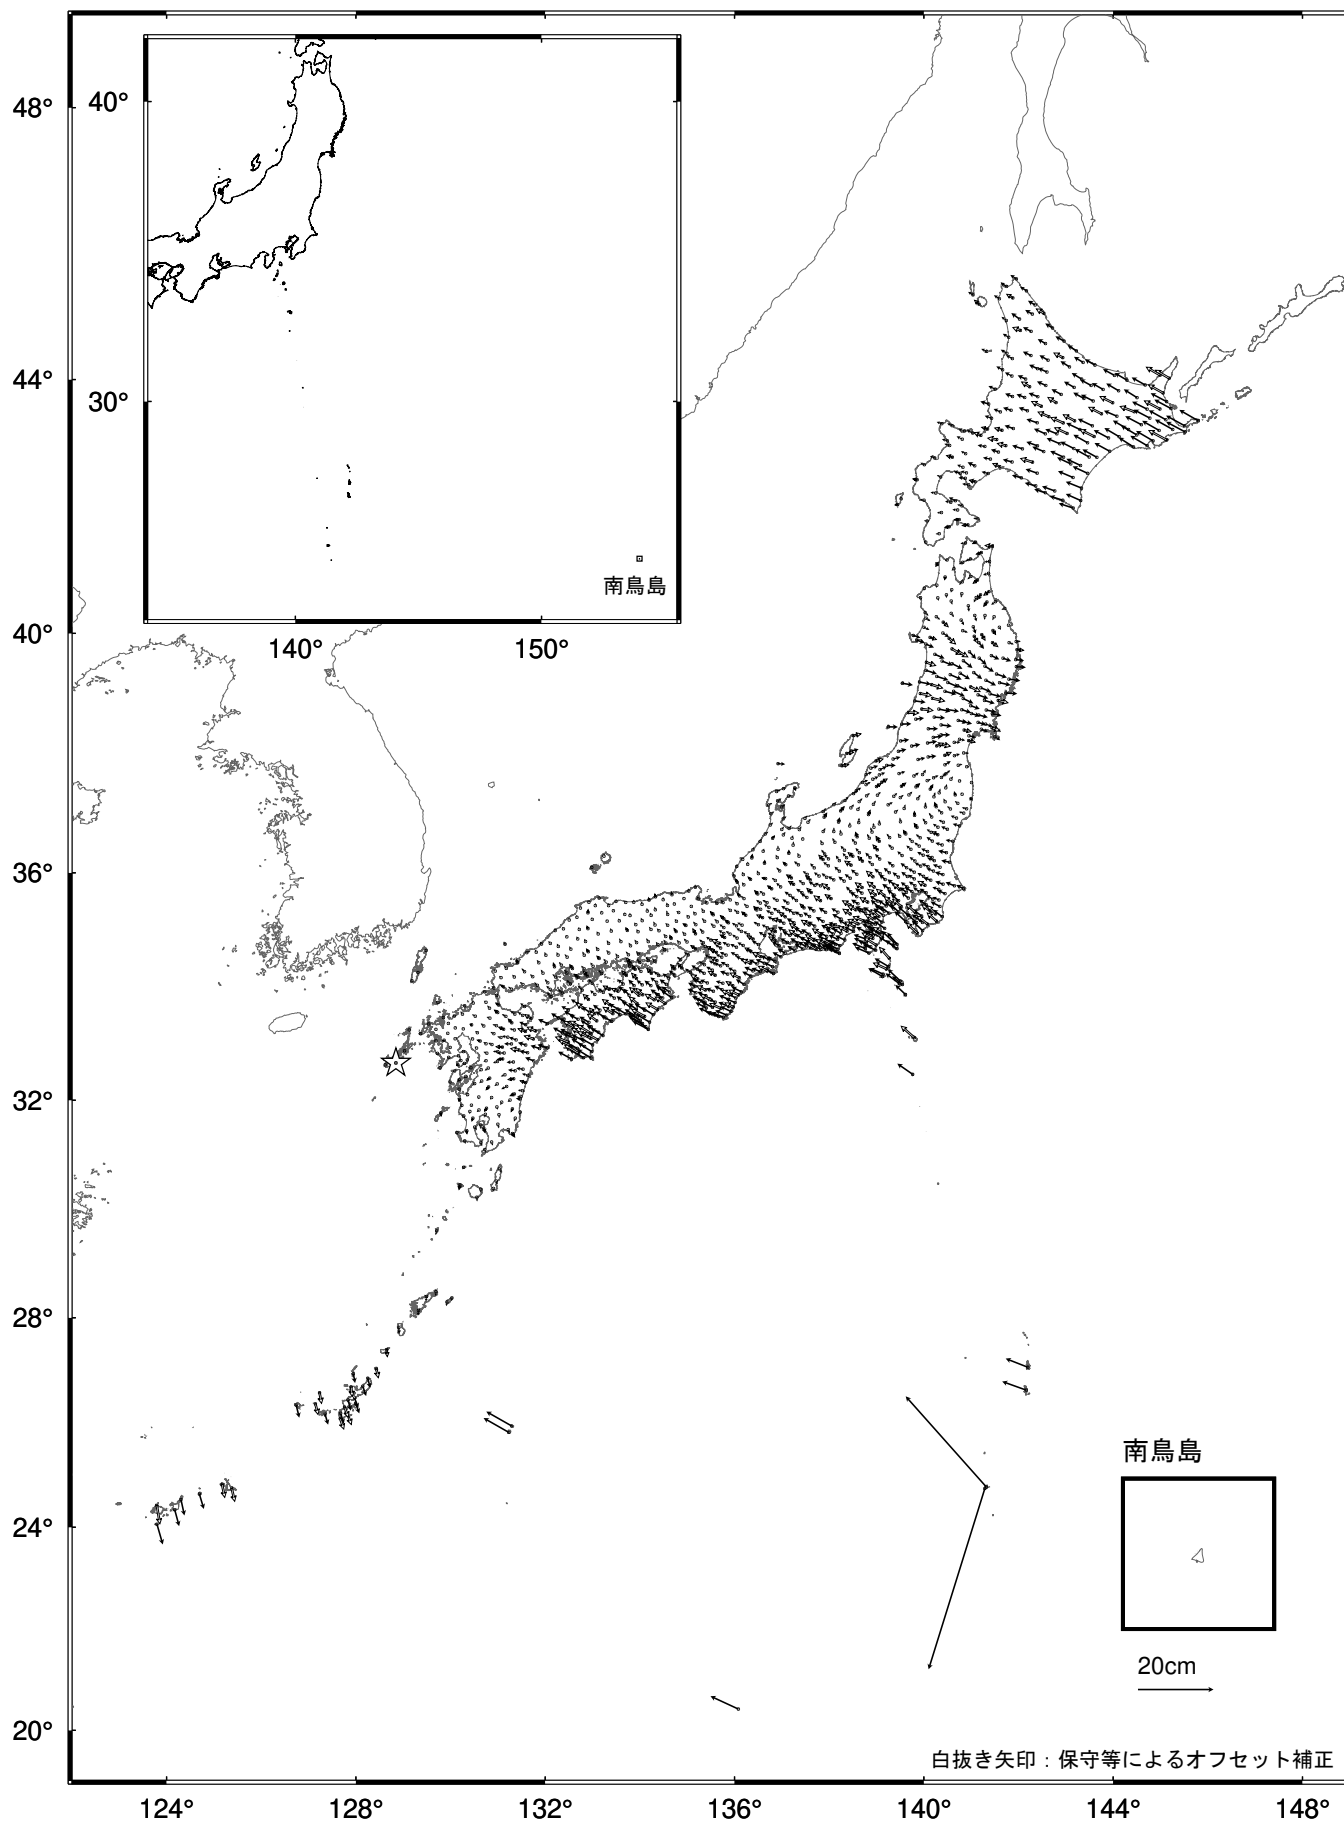

全国の地殻変動（水平） - 1年間 -

基準期間：2022-06-18 -- 2022-06-24 [F5：最終解]

比較期間：2023-06-18 -- 2023-06-24 [R5：速報解]

☆ 固定局：福江（長崎県）

- ・ 東北地方を中心とした広い範囲で、平成23年(2011年)東北地方太平洋沖地震後の余効変動が見られる。
- ・ 硫黄島では、島内の地殻変動が見られる。
- ・ その他の地方では、プレート運動による定常的な地殻変動が見られる。