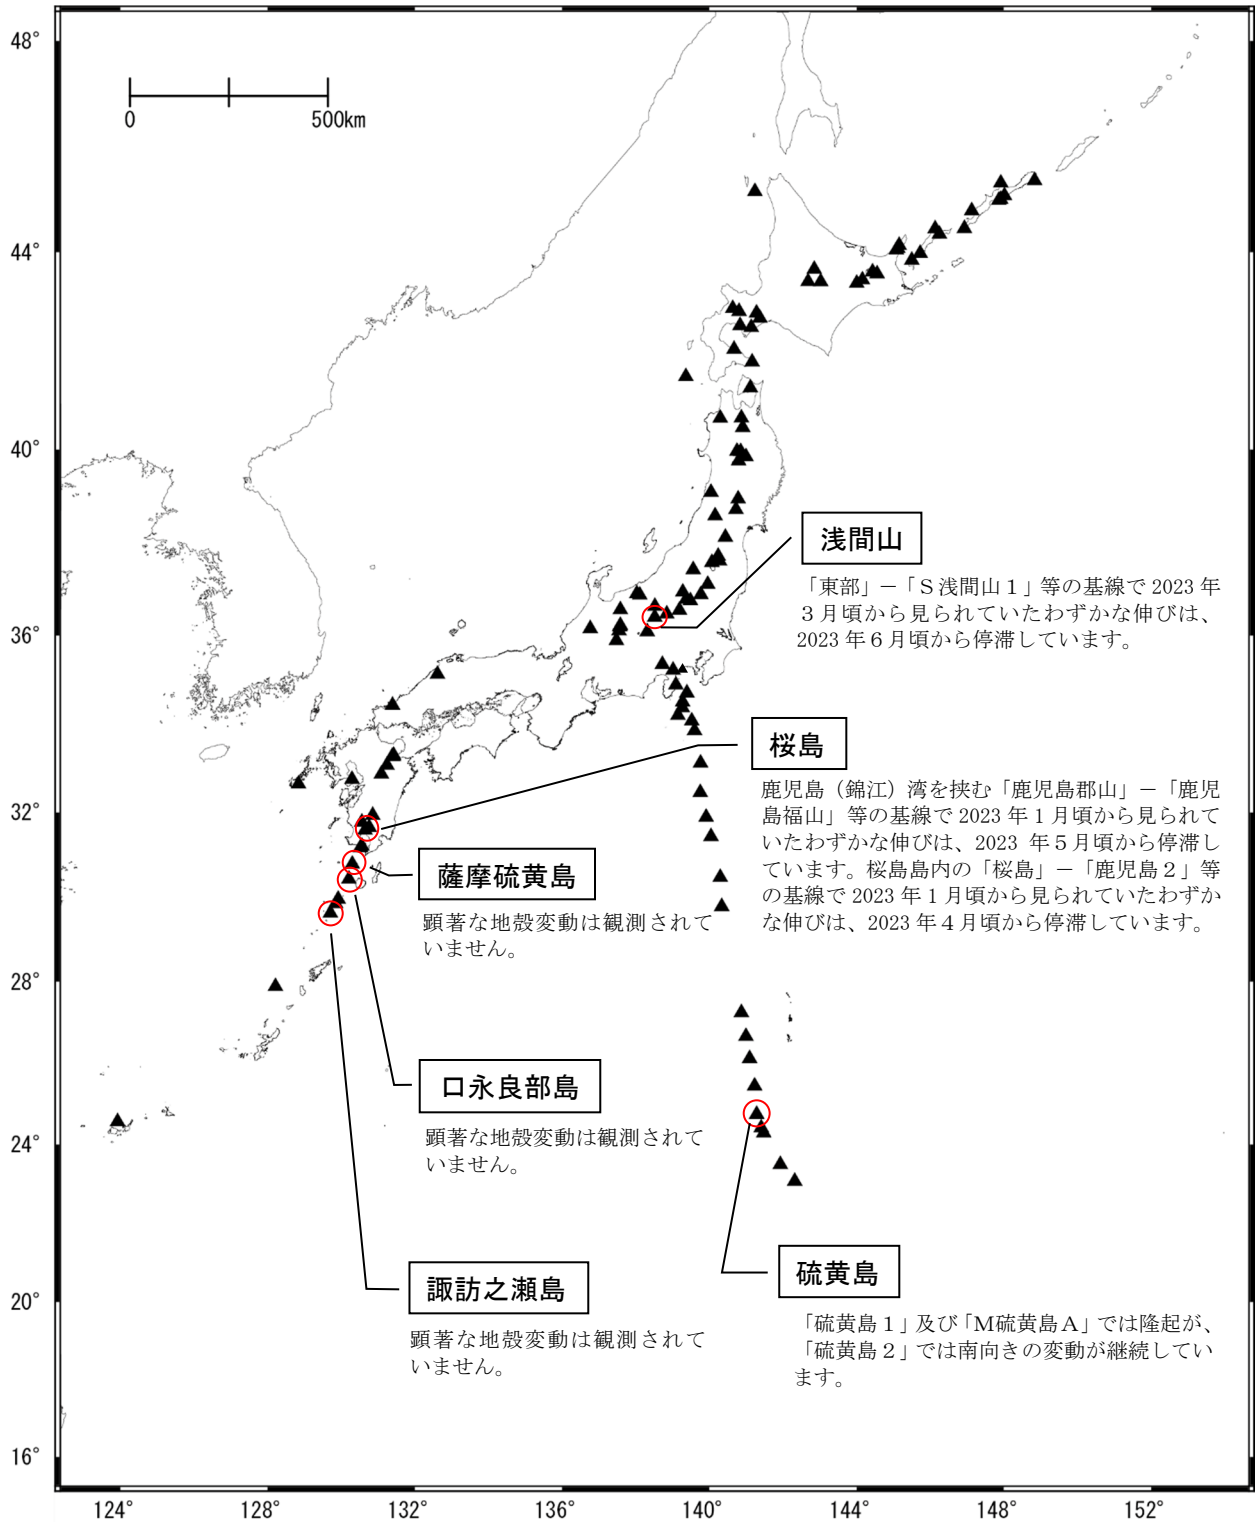

国土地理院による火山周辺地域における地殻変動観測の概況－2023年6月－

注：「」は、電子基準点等の名称を示しています。