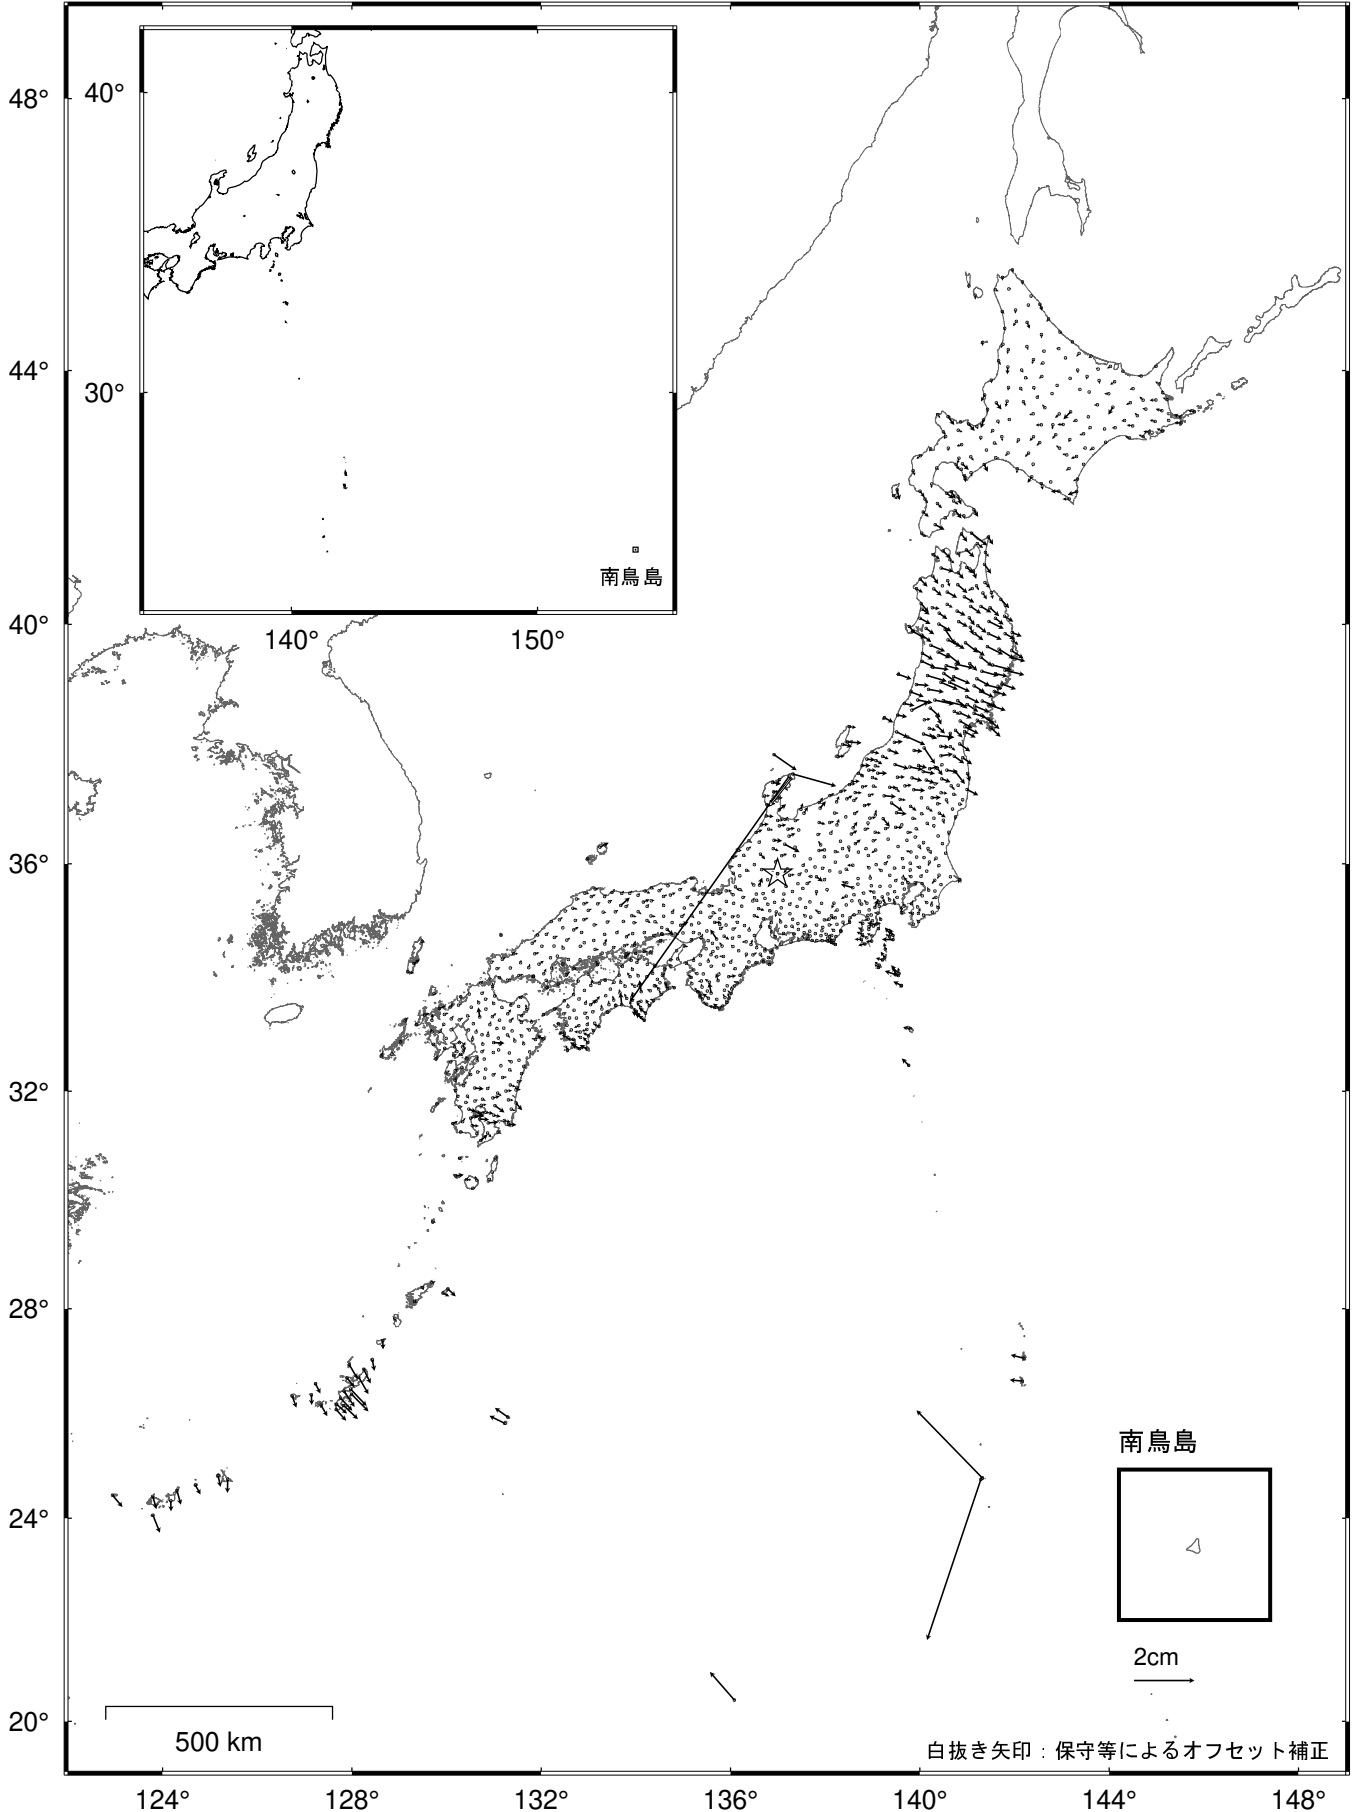

全国の地殻変動（水平）－1か月－

基準期間：2023-04-17 -- 2023-04-23 [F5：最終解]

比較期間：2023-05-17 -- 2023-05-23 [R5：速報解]

- ☆ 固定点：白鳥・荘川・板取・加茂白川・萩原の平均値（岐阜県）
 - ・東北地方を中心に、平成23年(2011年)東北地方太平洋沖地震後の余効変動が見られる。
 - ・硫黄島では、島内の地殻変動が見られる。
 - ・2023年5月5日に発生した石川県能登地方の地震活動に伴う地殻変動が見られる。