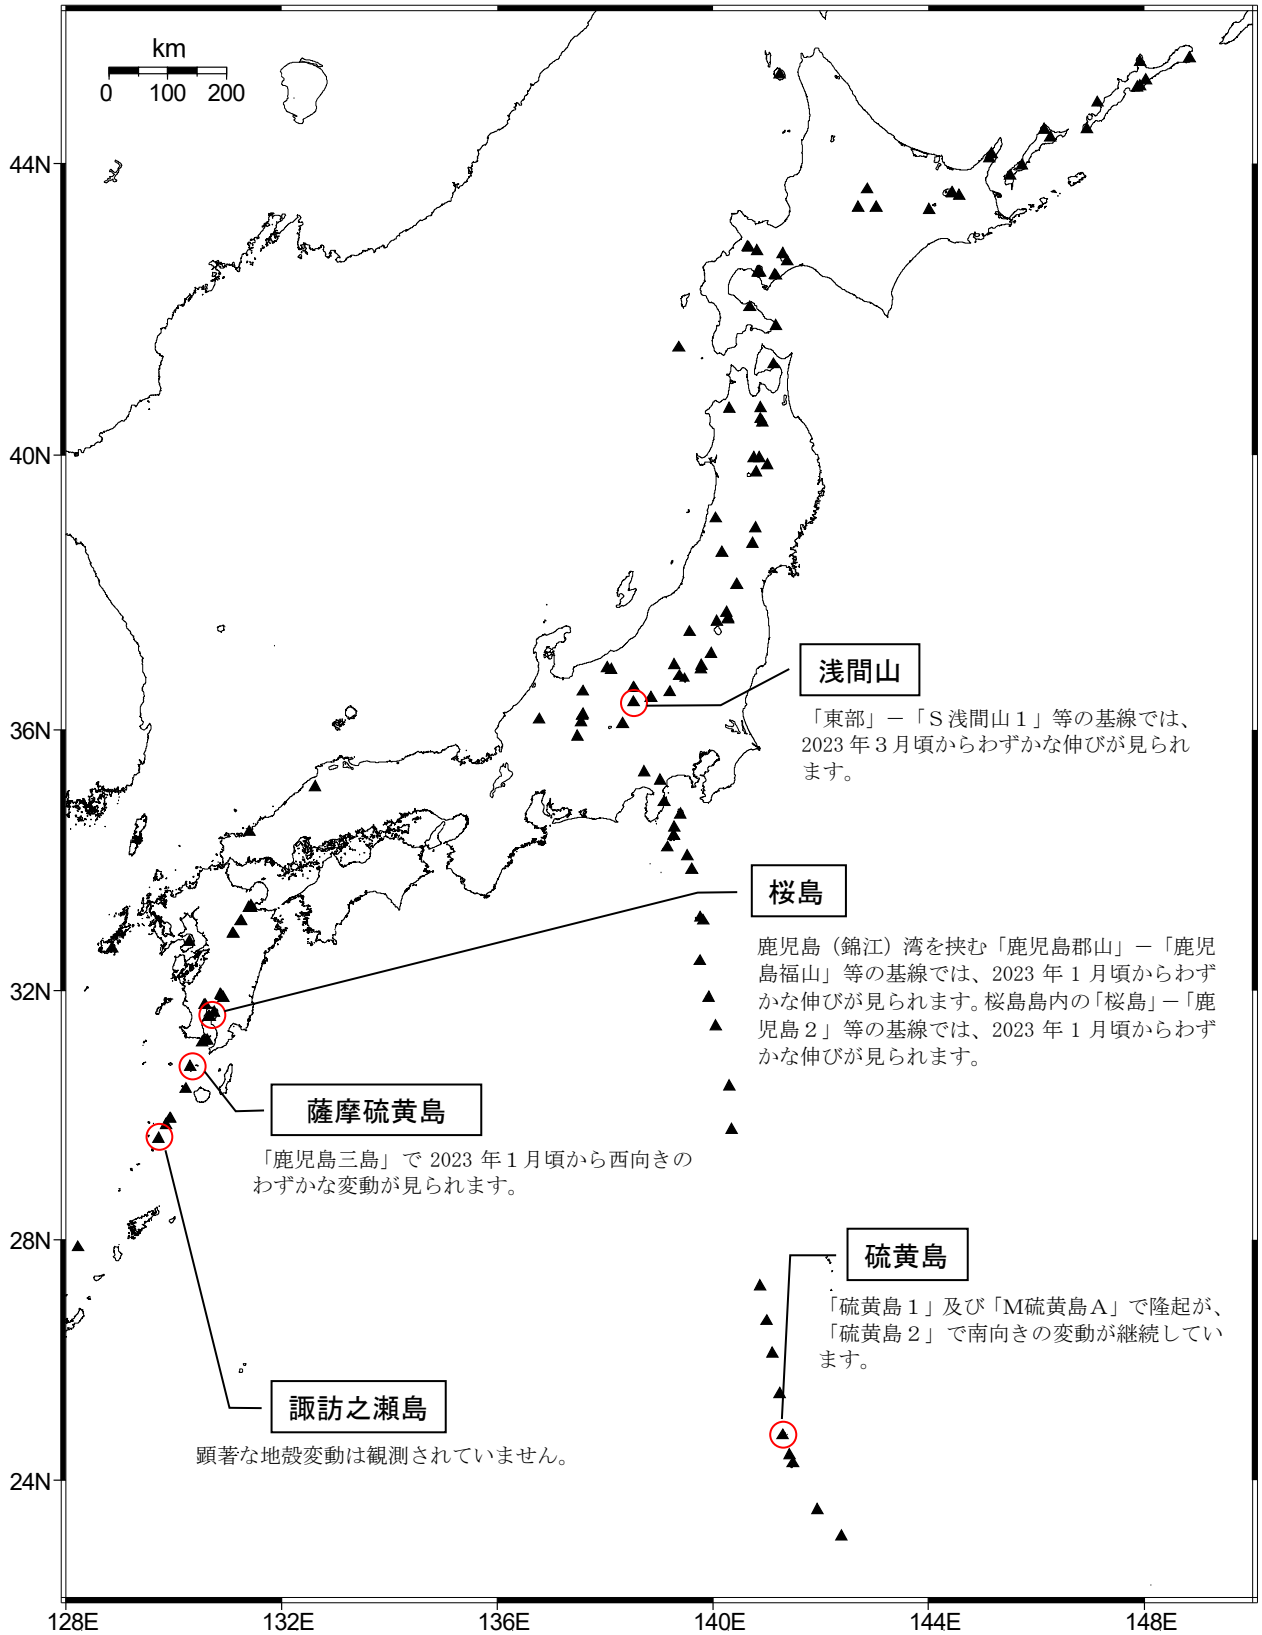

国土地理院による火山周辺地域における地殻変動観測の概況－2023年4月－

注：「」は、電子基準点等の名称を示しています。