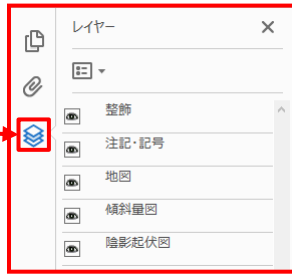

PDFのレイヤーによる地図表示の選択例

Adobe Readerのレイヤー機能を使用し、地図表示の選択が可能

ココをクリック

(参考)

整飾 注記・記号 地図 傾斜量図 陰影起伏図

シンプルな表示で等高線を読図しやすく

整飾 注記・記号 地図 傾斜量図 陰影起伏図

情報を書き込むことで教育など様々な用途に

様々な地図表示をユーザー側で自由に変更することができます！

整飾 注記・記号 地図 傾斜量図 陰影起伏図

崖・段丘などの地形を強調して表示

整飾 注記・記号 地図 傾斜量図 陰影起伏図

電子地形図25000などと同様の表示