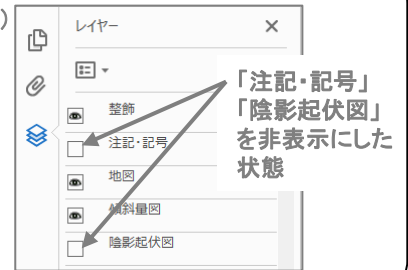

PDFのレイヤーによる地図表示の選択例

Adobe Readerのレイヤー機能を使用し、地図表示の選択が可能

ココをクリック

(参考)

整飾 注記・記号 地図 傾斜量図 陰影起伏図

シンプルな表示で等高線を読図しやすく

整飾 注記・記号 地図 傾斜量図 陰影起伏図

情報を書き込むことで教育など様々な用途に

様々な地図表示をユーザー側で自由に変更することができます！

整飾 注記・記号 地図 傾斜量図 陰影起伏図

崖・段丘などの地形を強調して表示

整飾 注記・記号 地図 傾斜量図 陰影起伏図

電子地形図25000などと同様の表示