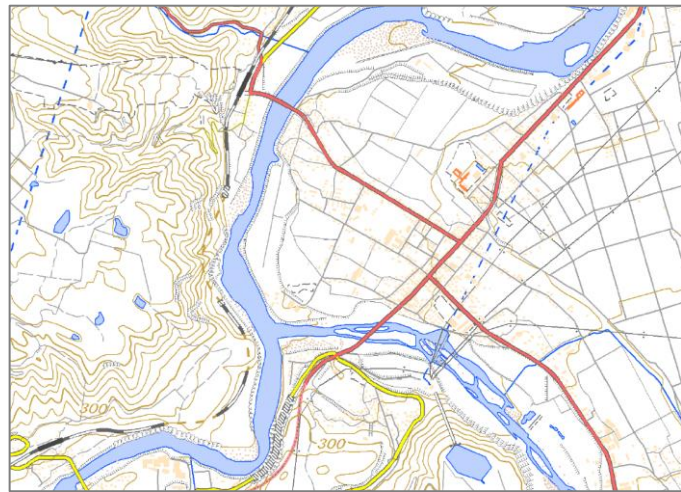

PDFのレイヤーによる地図表示の選択例

Adobe Readerのレイヤー機能を使用し、地図表示の選択が可能

ココをクリック

(参考)

整飾 注記・記号 地図 傾斜量図 陰影起伏図

シンプルな表示で等高線を読図しやすく

整飾 注記・記号 地図 傾斜量図 陰影起伏図

情報を書き込むことで教育など様々な用途に

様々な地図表示をユーザー側で自由に変更することができます！

整飾 注記・記号 地図 傾斜量図 陰影起伏図

崖・段丘などの地形を強調して表示

整飾 注記・記号 地図 傾斜量図 陰影起伏図

電子地形図25000などと同様の表示