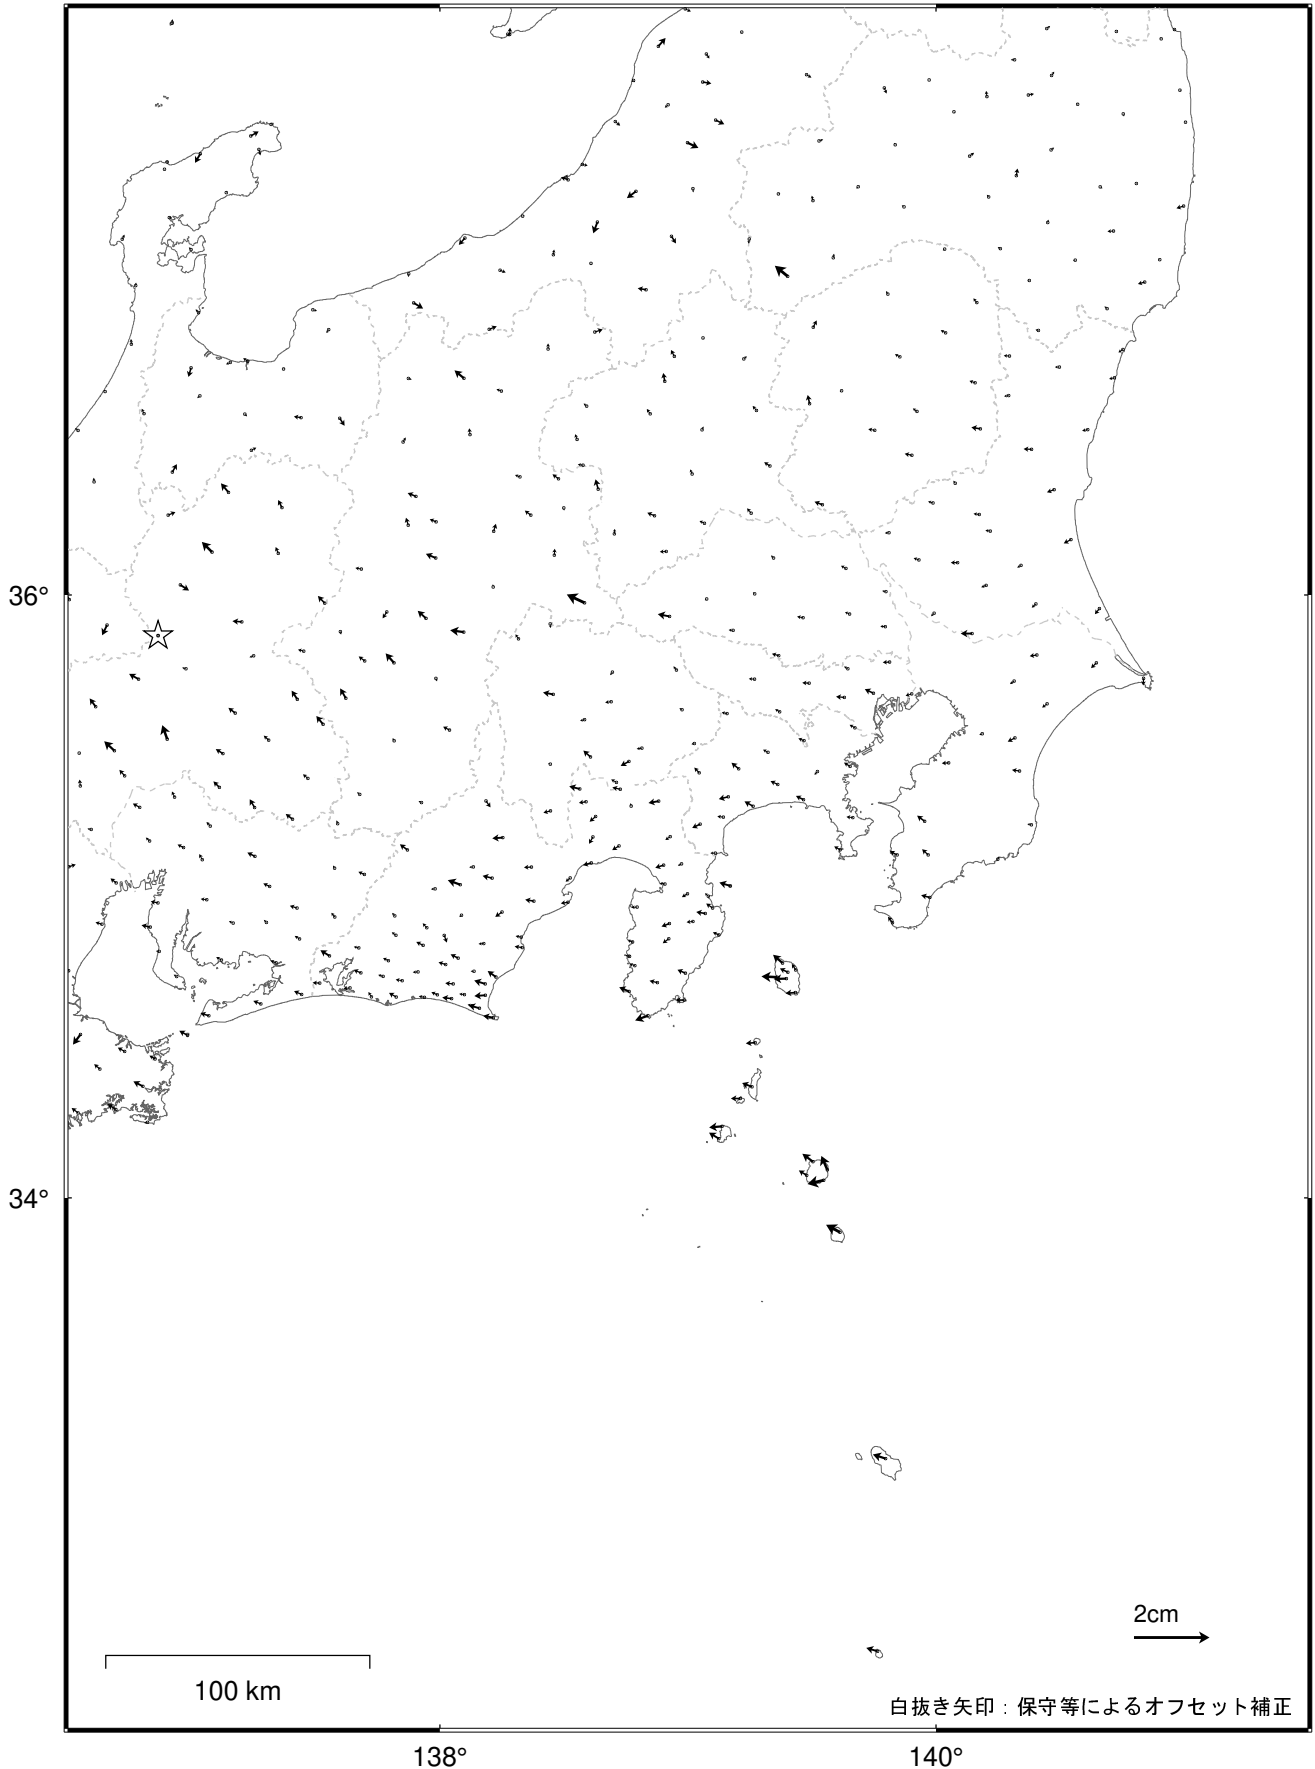

関東・中部地方の地殻変動（水平）－ 1 か月－

基準期間：2022/12/15 -- 2022/12/21 [F5：最終解]

比較期間：2023/01/15 -- 2023/01/21 [R5：速報解]

☆ 固定局：白鳥（岐阜県）

・ 特段の変化は見られない。