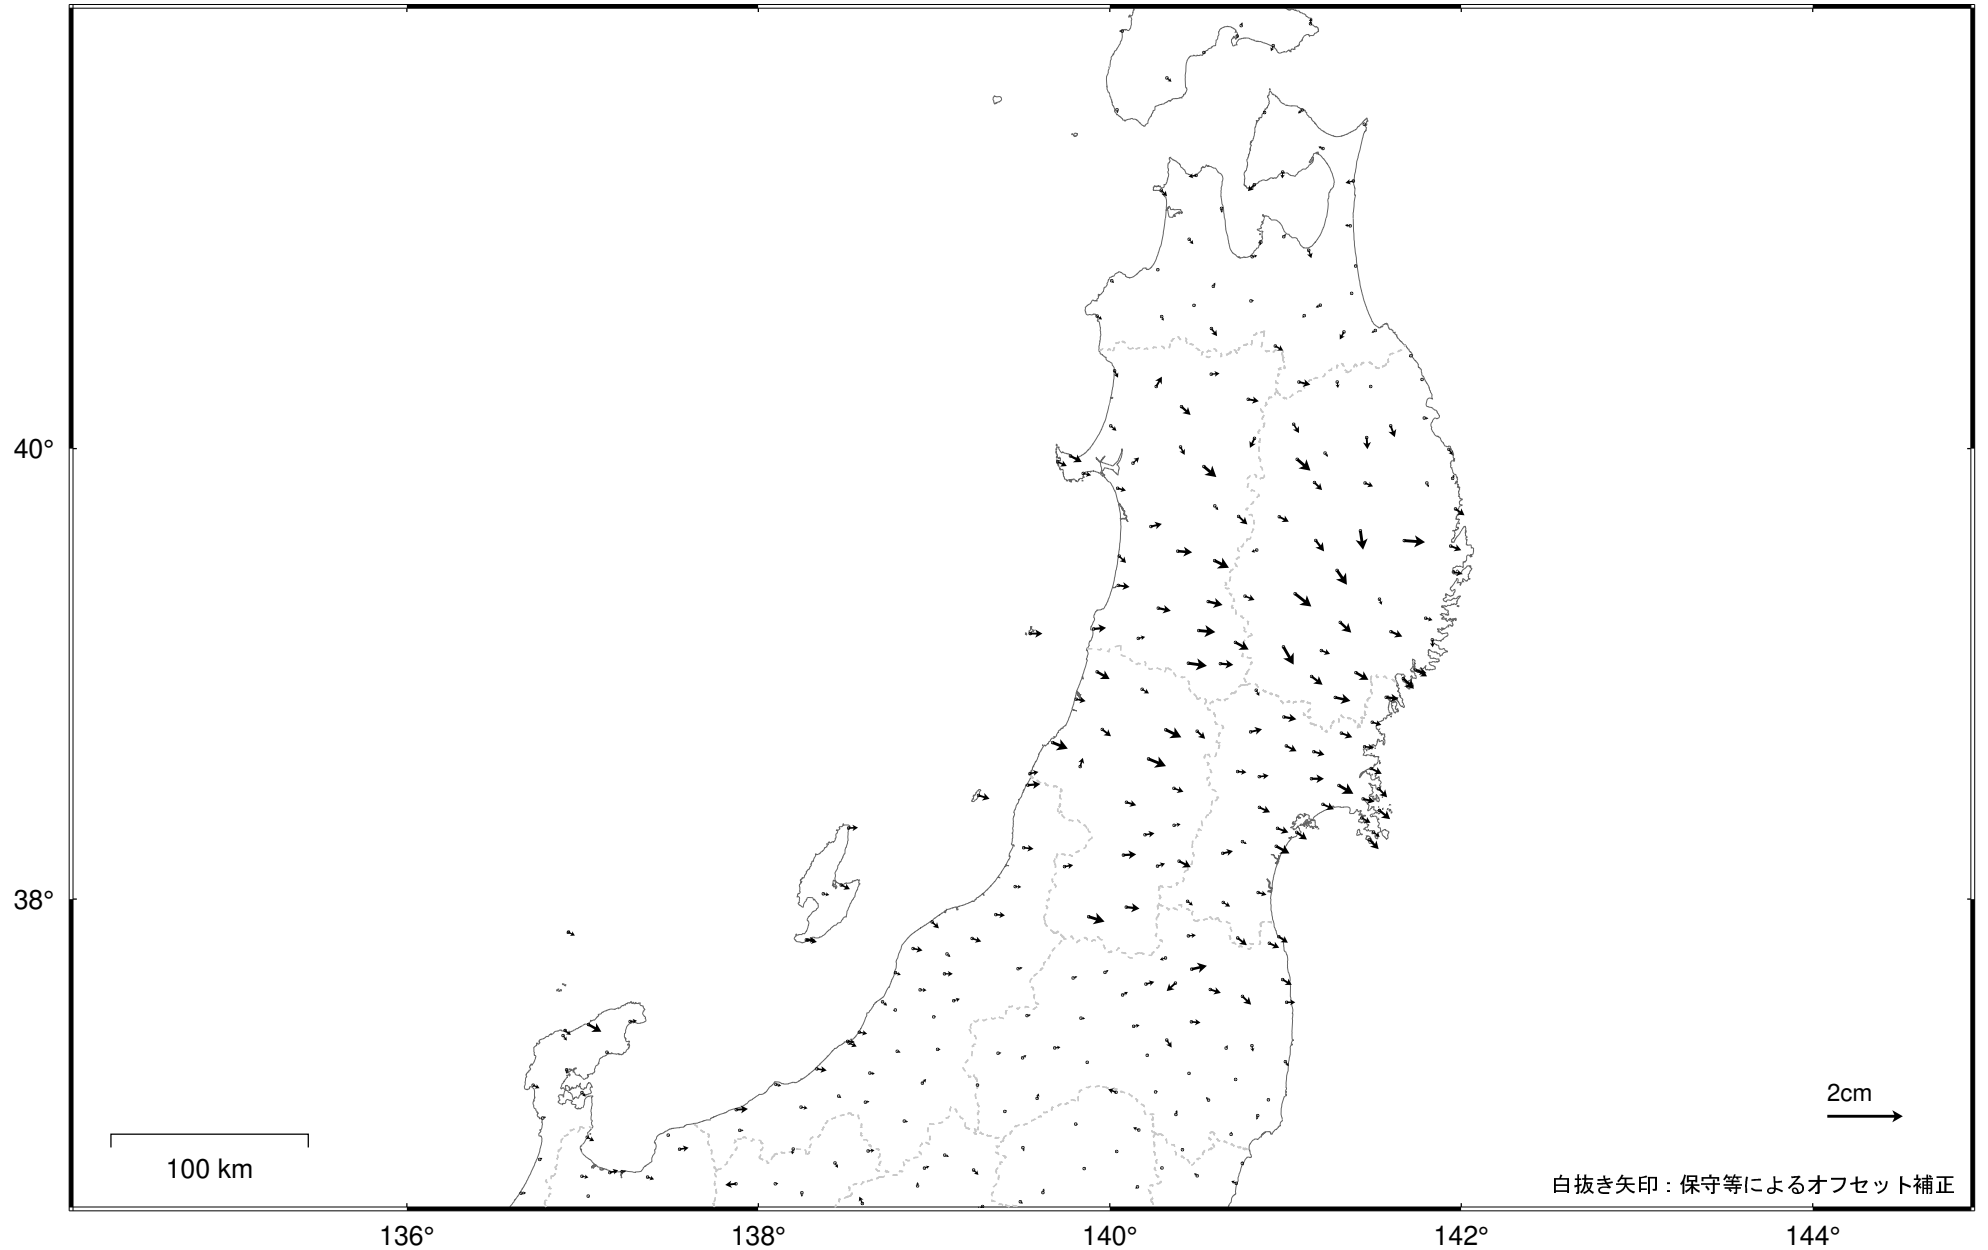

東北地方の地殻変動（水平）－1か月－

基準期間：2022/07/16 -- 2022/07/22 [F 5：最終解]

比較期間：2022/08/16 -- 2022/08/22 [R 5：速報解]

☆ 固定局：白鳥（岐阜県） ・平成23年(2011年)東北地方太平洋沖地震後の余効変動が見られる。