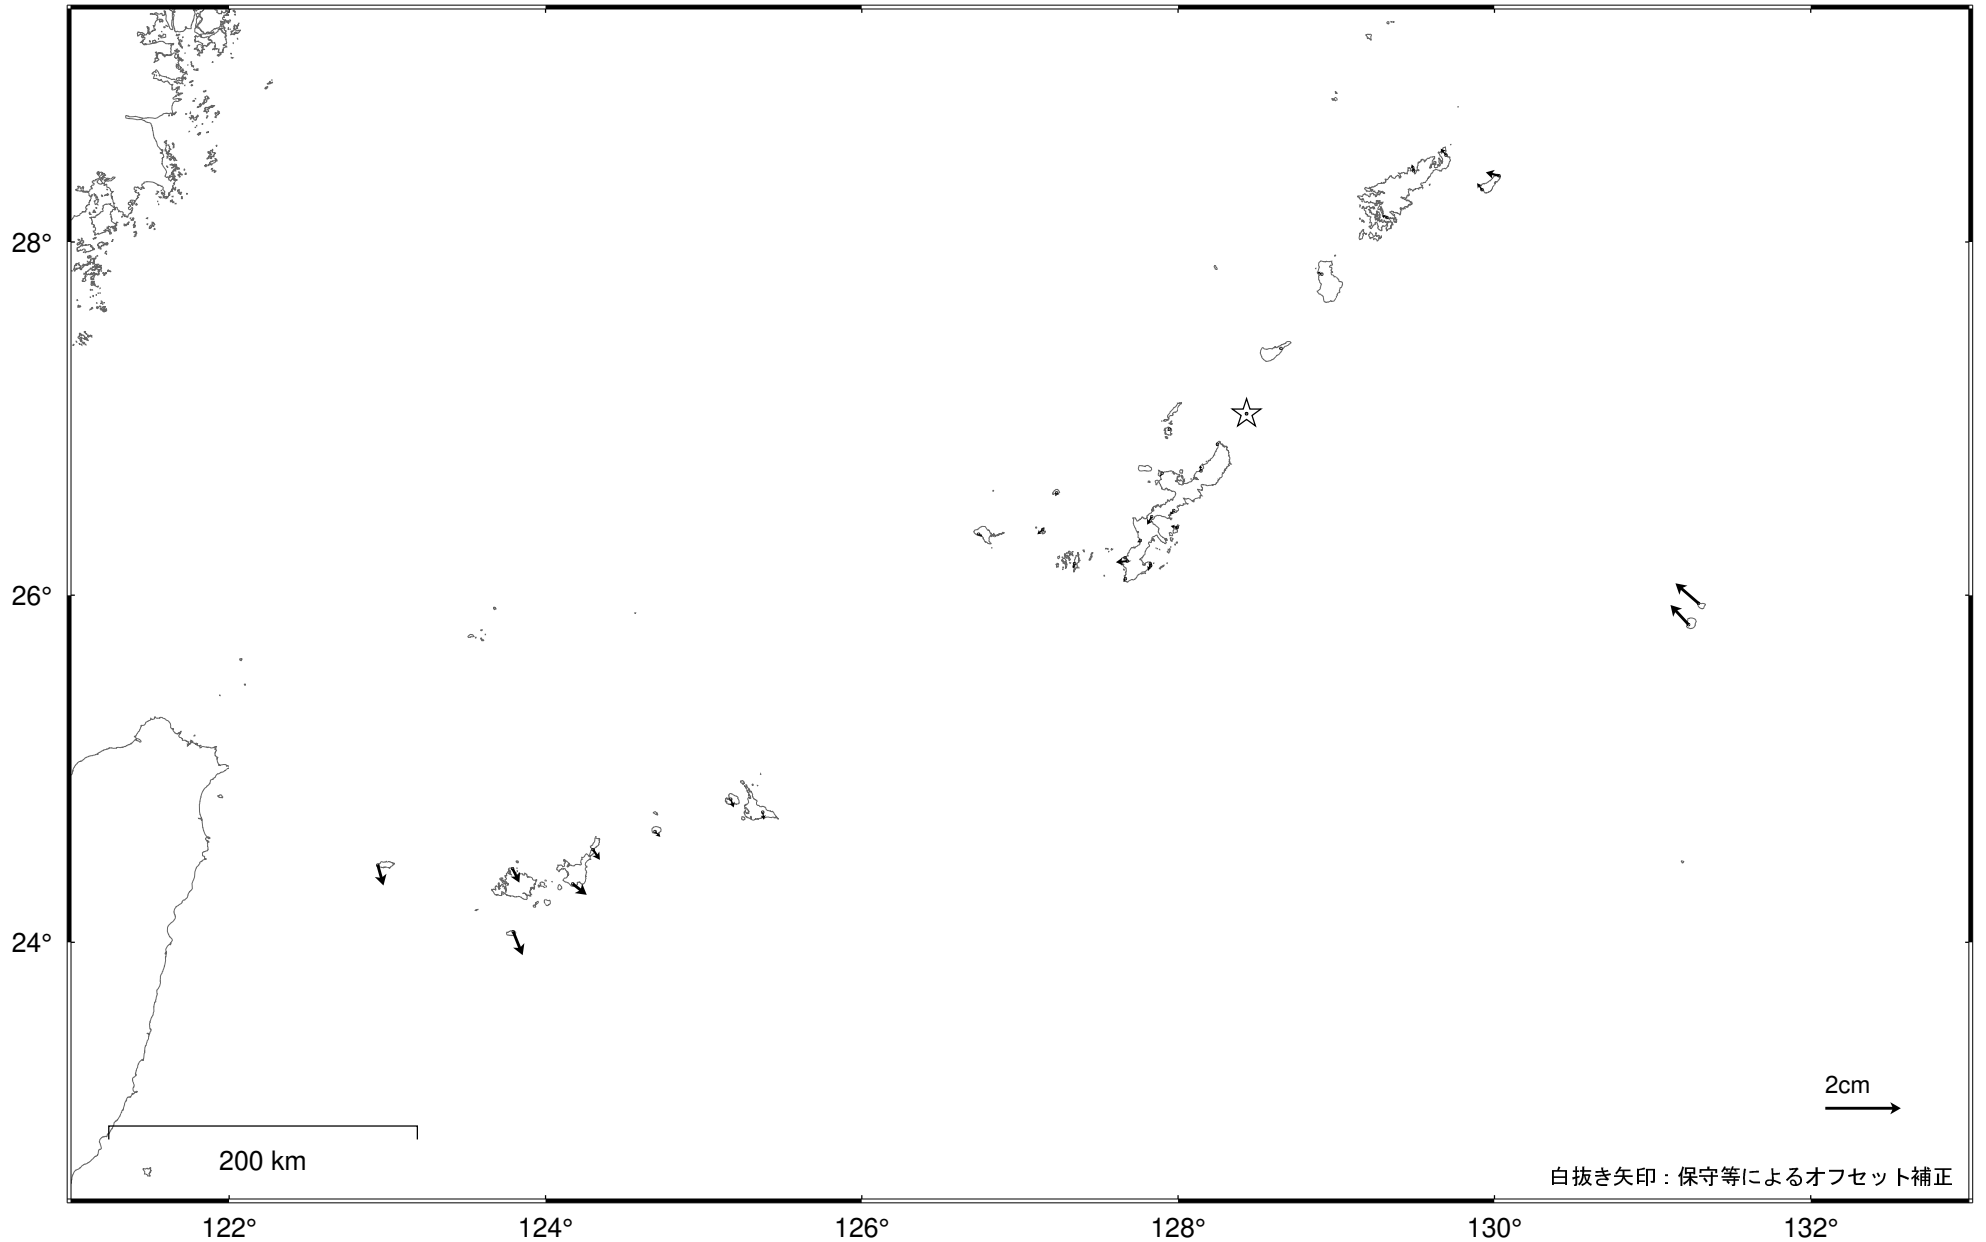

沖縄地方の地殻変動（水平）－1か月－

基準期間：2022/06/17 -- 2022/06/23 [F 5：最終解]

比較期間：2022/07/17 -- 2022/07/23 [R 5：速報解]

☆ 固定局：与論（鹿児島県）・先島諸島では、定常とは異なる地殻変動が見られる。