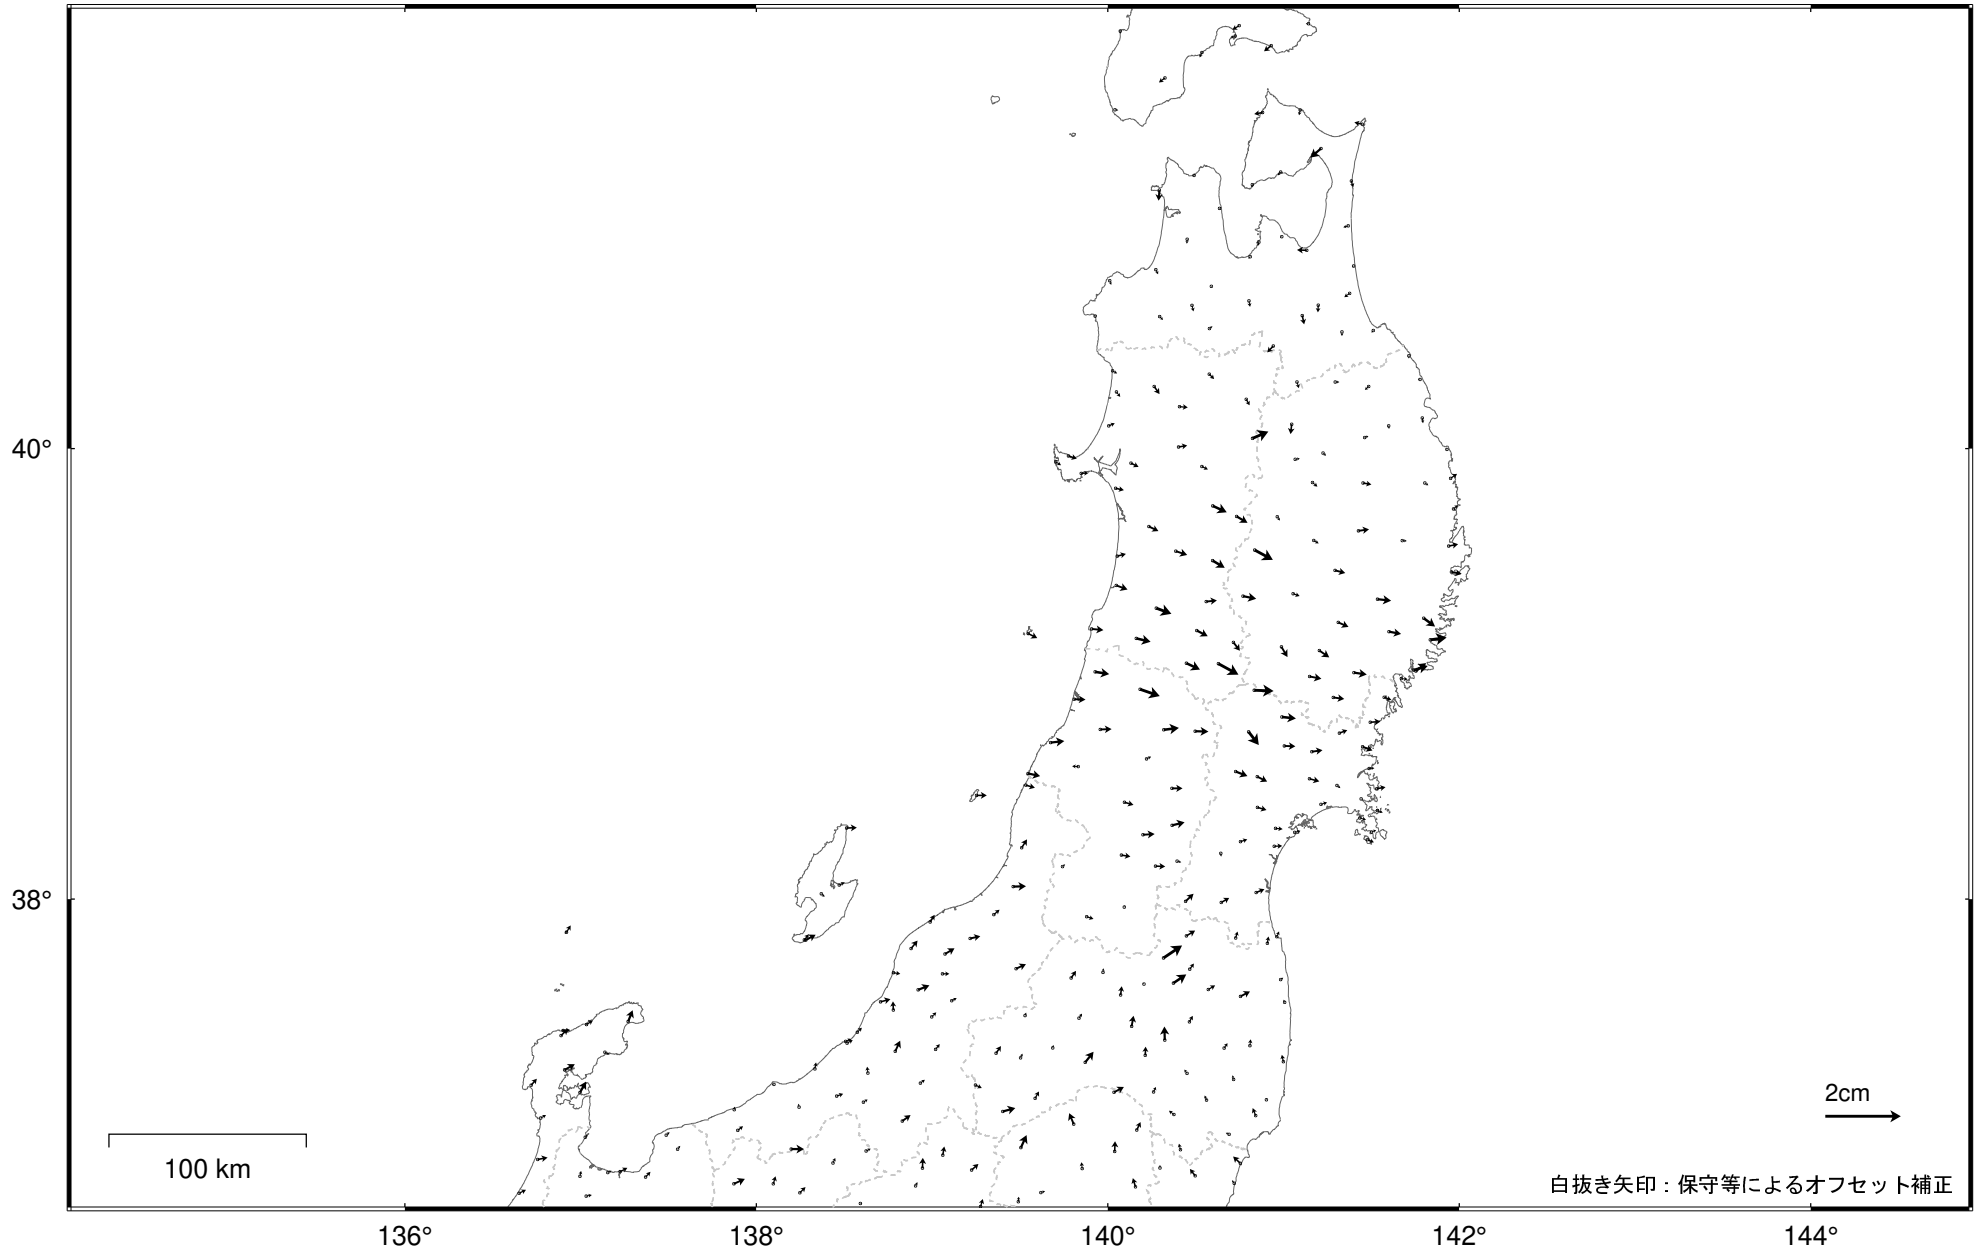

東北地方の地殻変動（水平）－1か月－

基準期間：2022/06/17 -- 2022/06/23 [F 5：最終解]

比較期間：2022/07/17 -- 2022/07/23 [R 5：速報解]

☆ 固定局：白鳥（岐阜県） ・平成23年(2011年)東北地方太平洋沖地震後の余効変動が見られる。