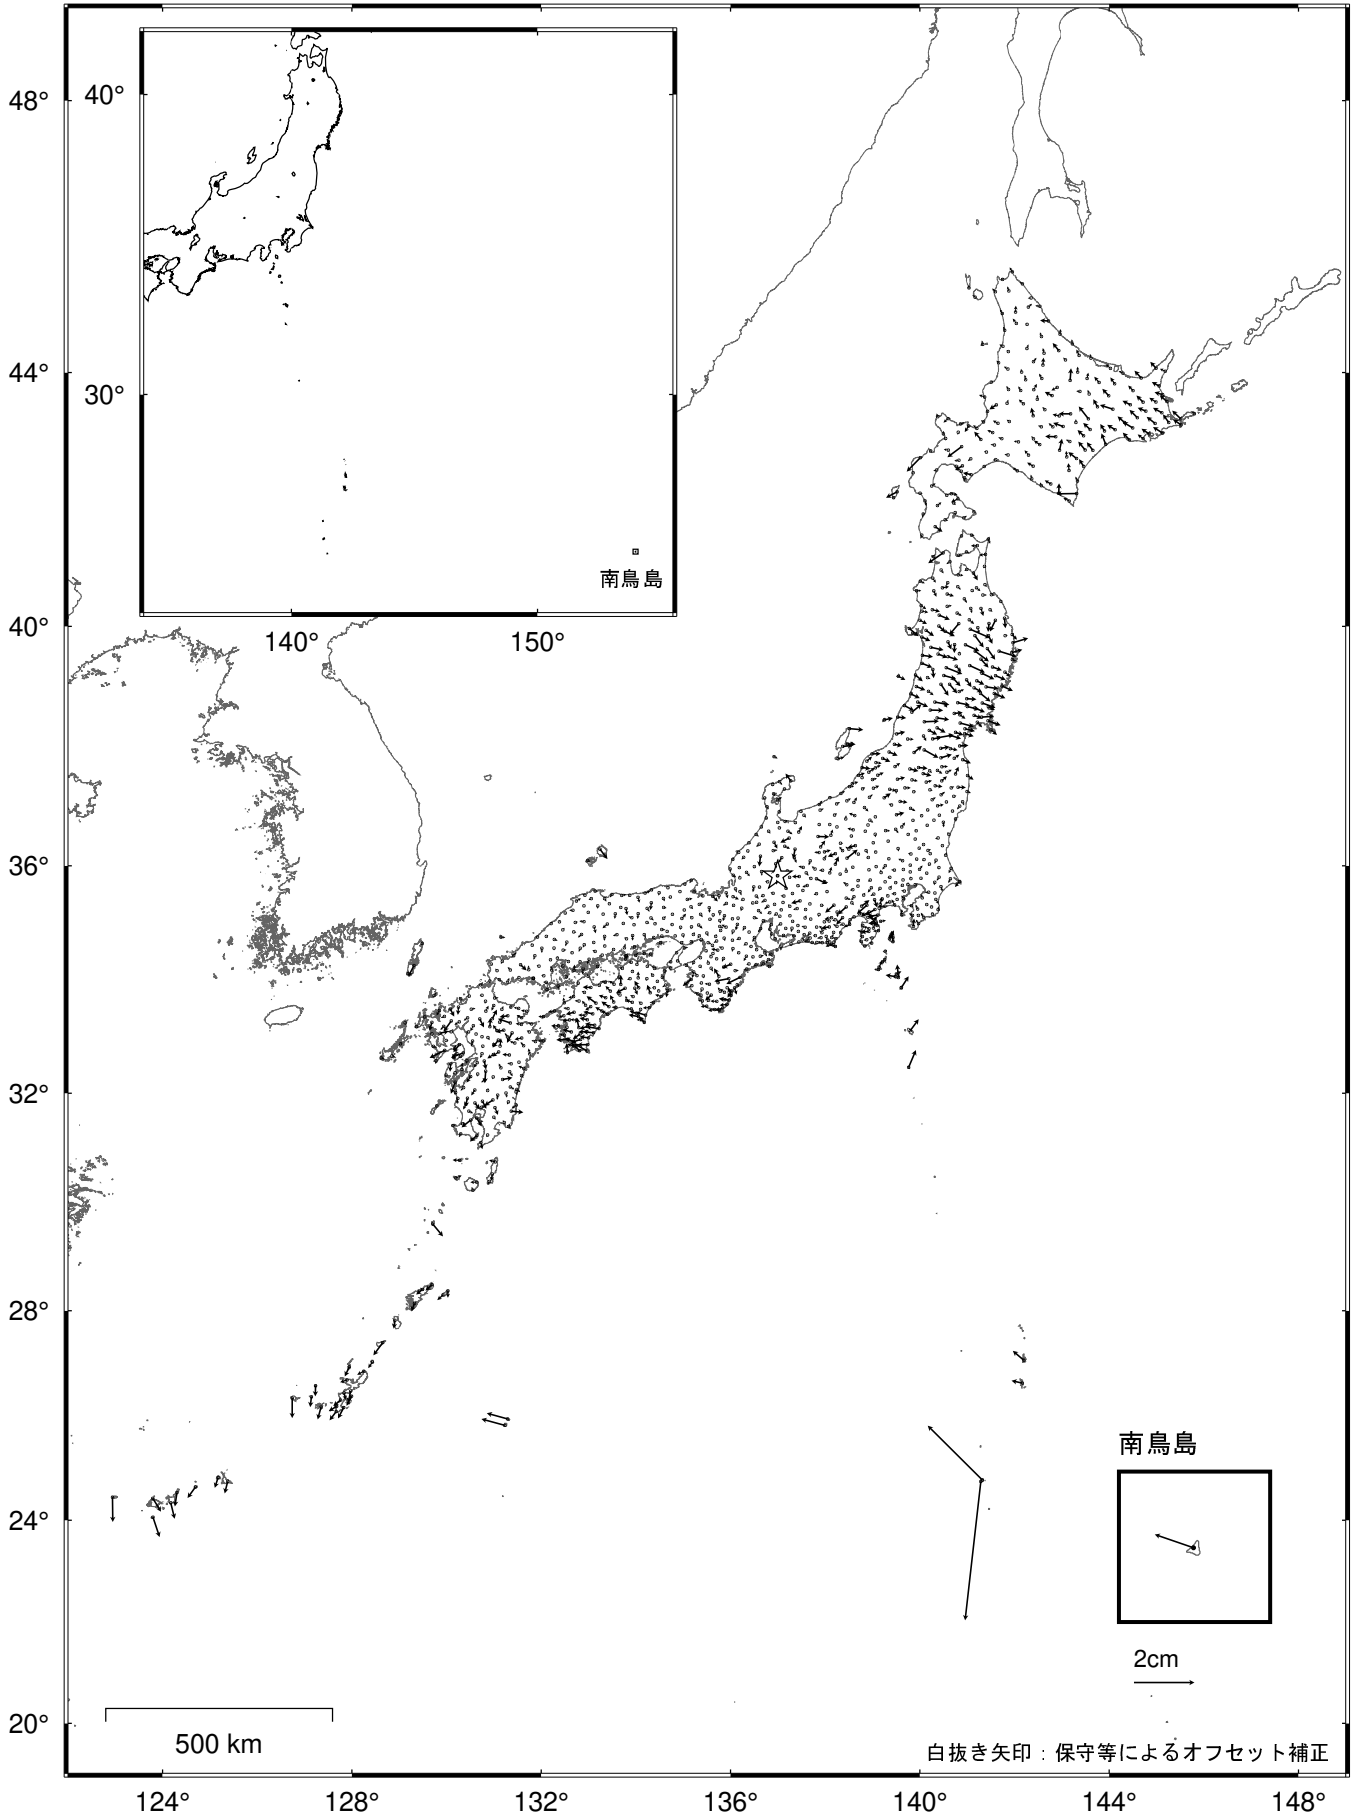

全国の地殻変動（水平）－1か月－

基準期間：2022/05/19 -- 2022/05/25 [F5：最終解]

比較期間：2022/06/19 -- 2022/06/25 [R5：速報解]

- ☆ 固定点：白鳥・荘川・板取・加茂白川・萩原の平均値（岐阜県）
 - ・ 東北地方を中心に、平成23年(2011年)東北地方太平洋沖地震後の余効変動が見られる。
 - ・ 硫黄島では、島内の地殻変動が見られる。