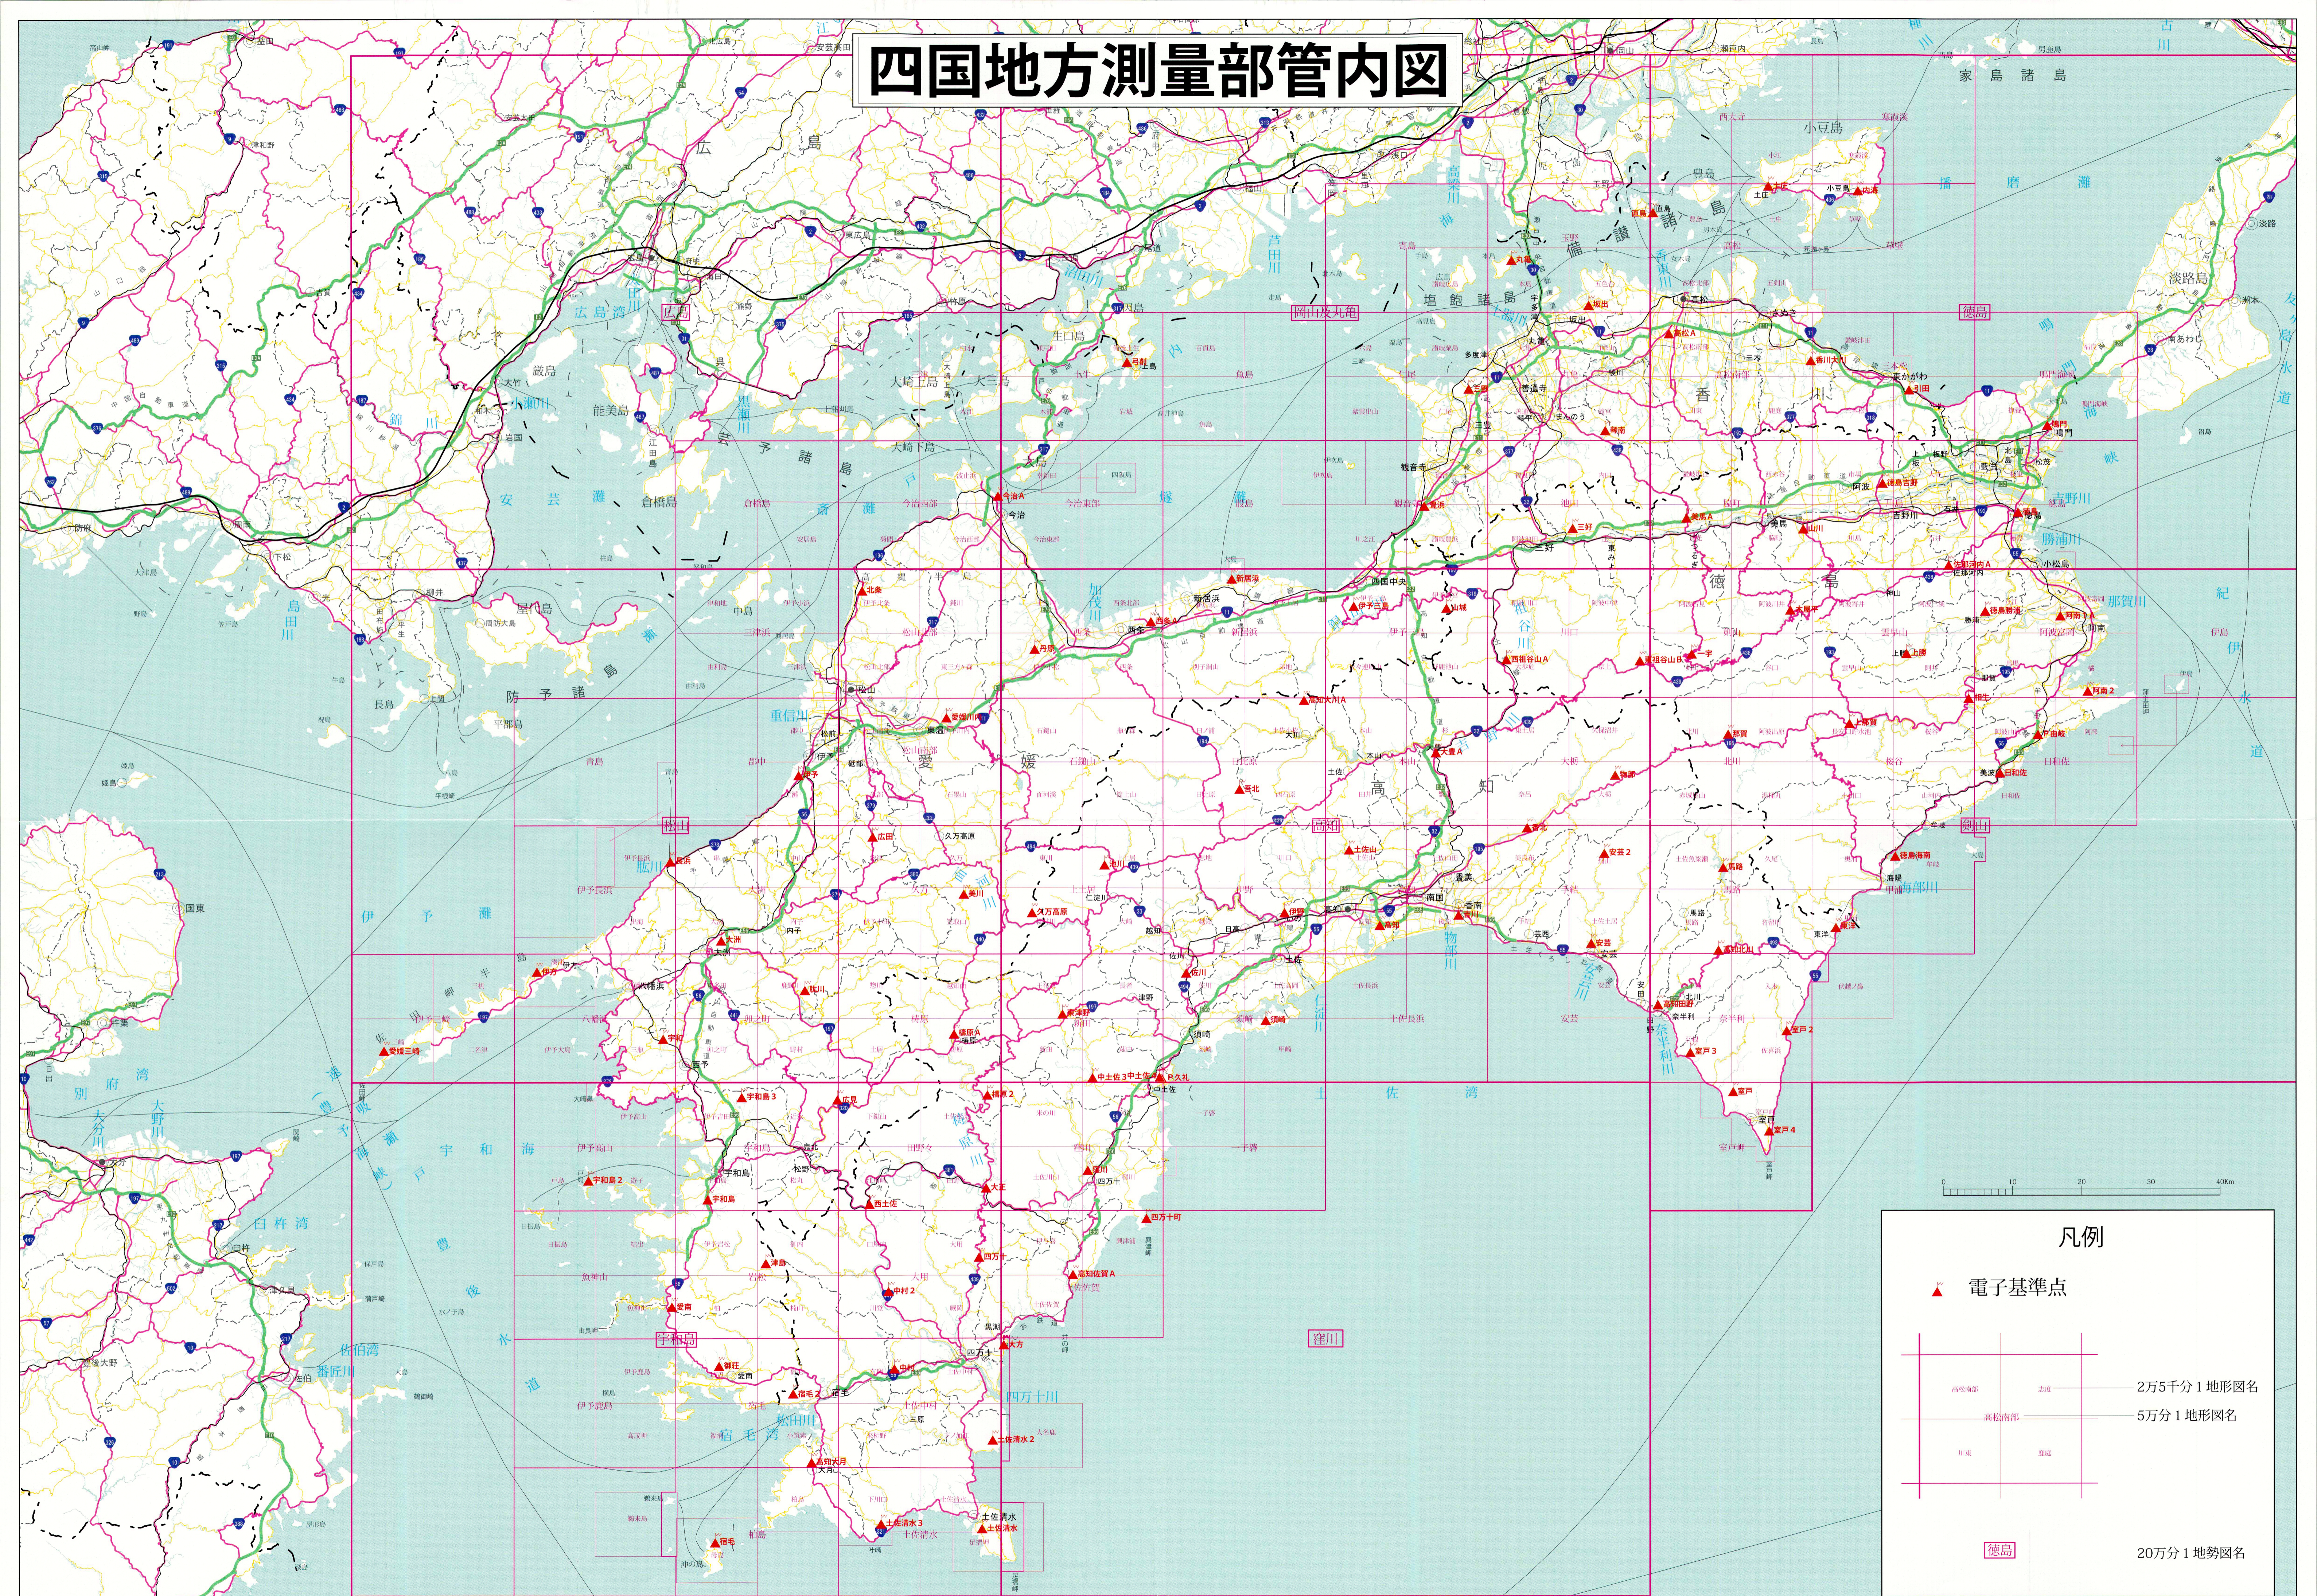

四国地方測量部管内図

凡例

- ▲ 電子基準点
- 2万5千分1地形図名
- 5万分1地形図名
- 20万分1地勢図名

徳島