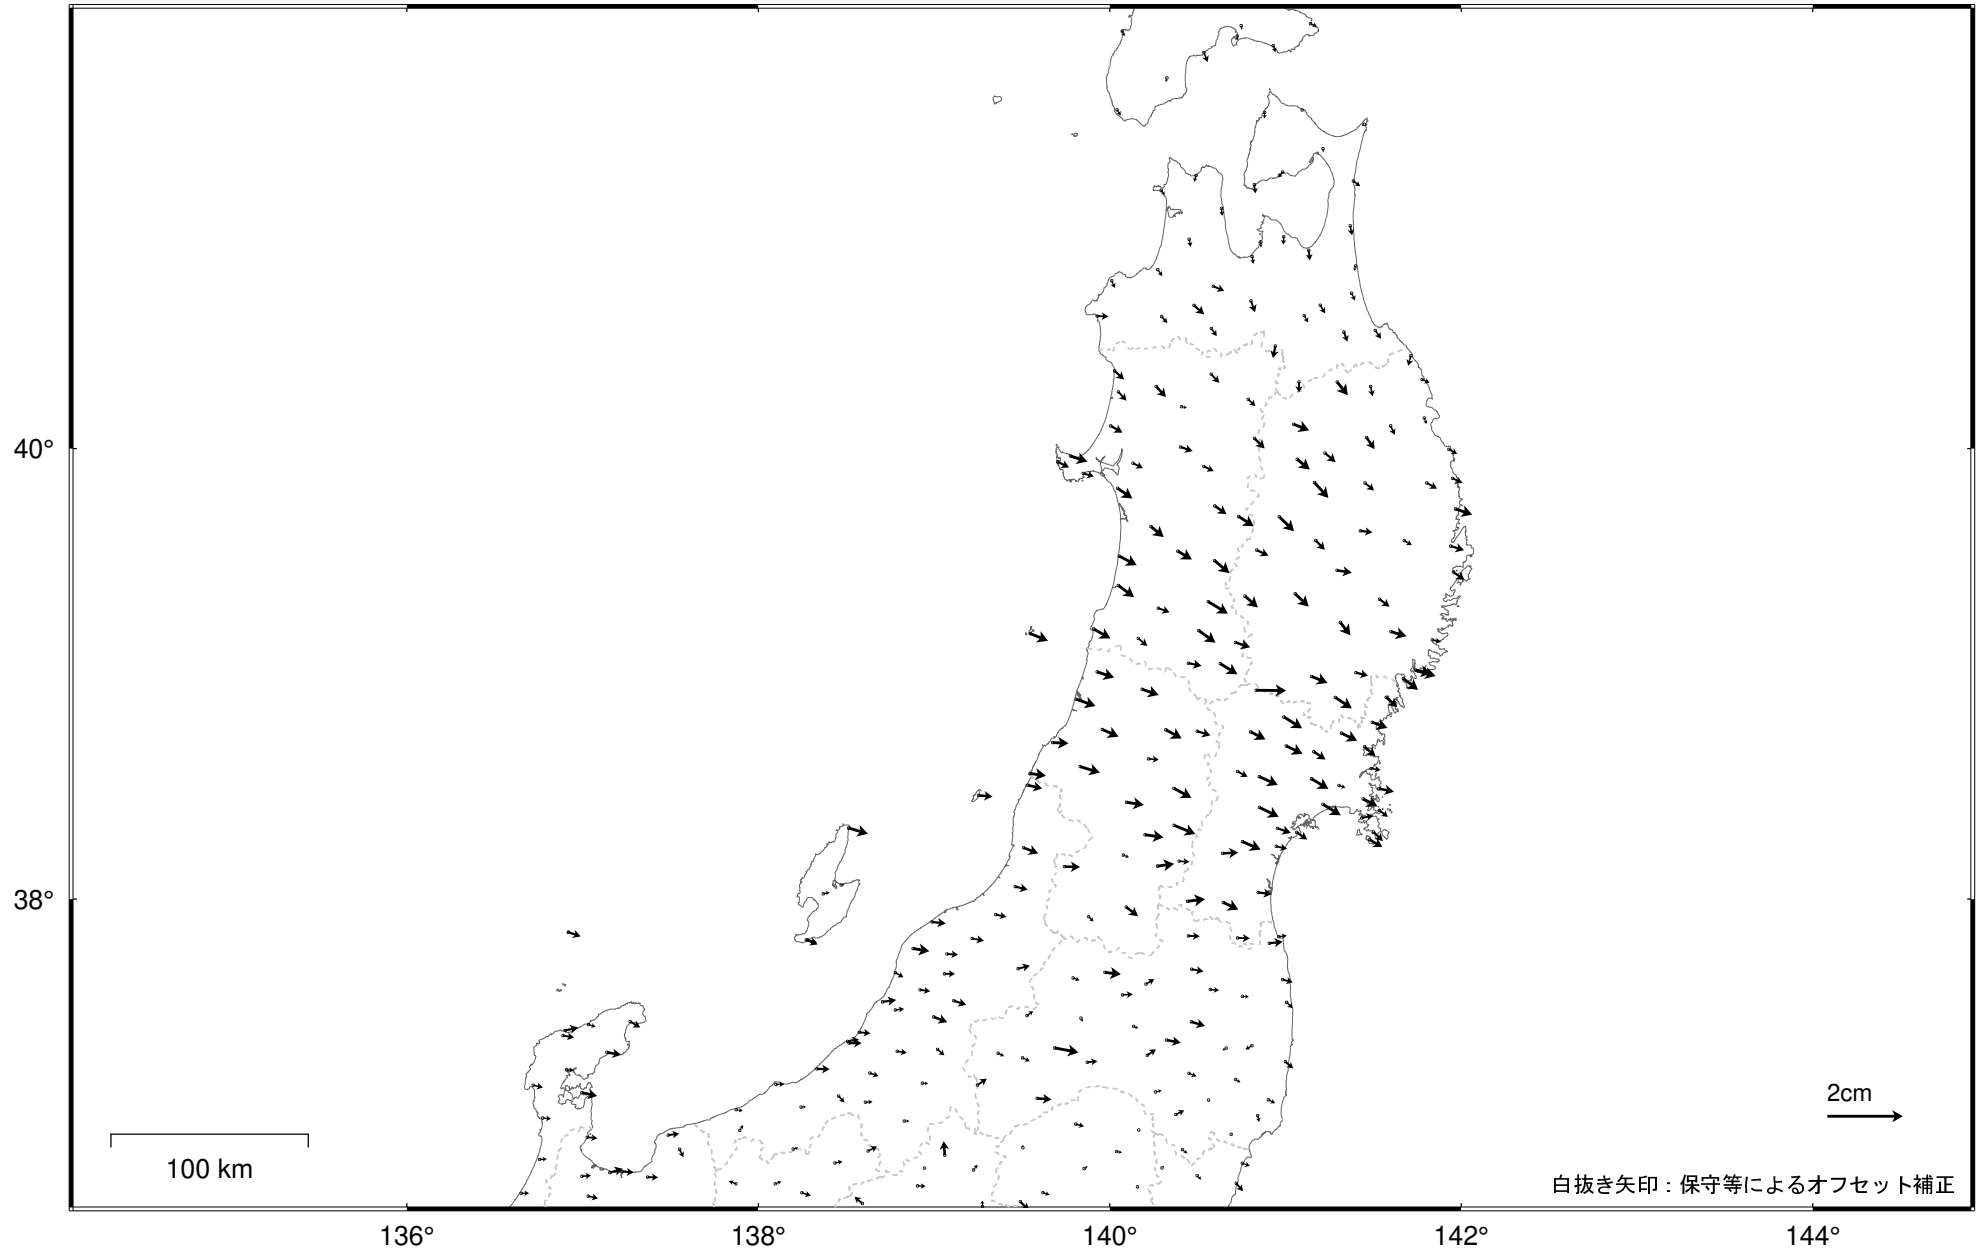

### 東北地方の地殻変動（水平）－1か月－

基準期間：2021/11/12 -- 2021/11/18 [F 5：最終解]

比較期間：2021/12/12 -- 2021/12/18 [R 5：速報解]

☆ 固定局：白鳥（岐阜県） ・平成23年(2011年)東北地方太平洋沖地震後の余効変動が見られる。