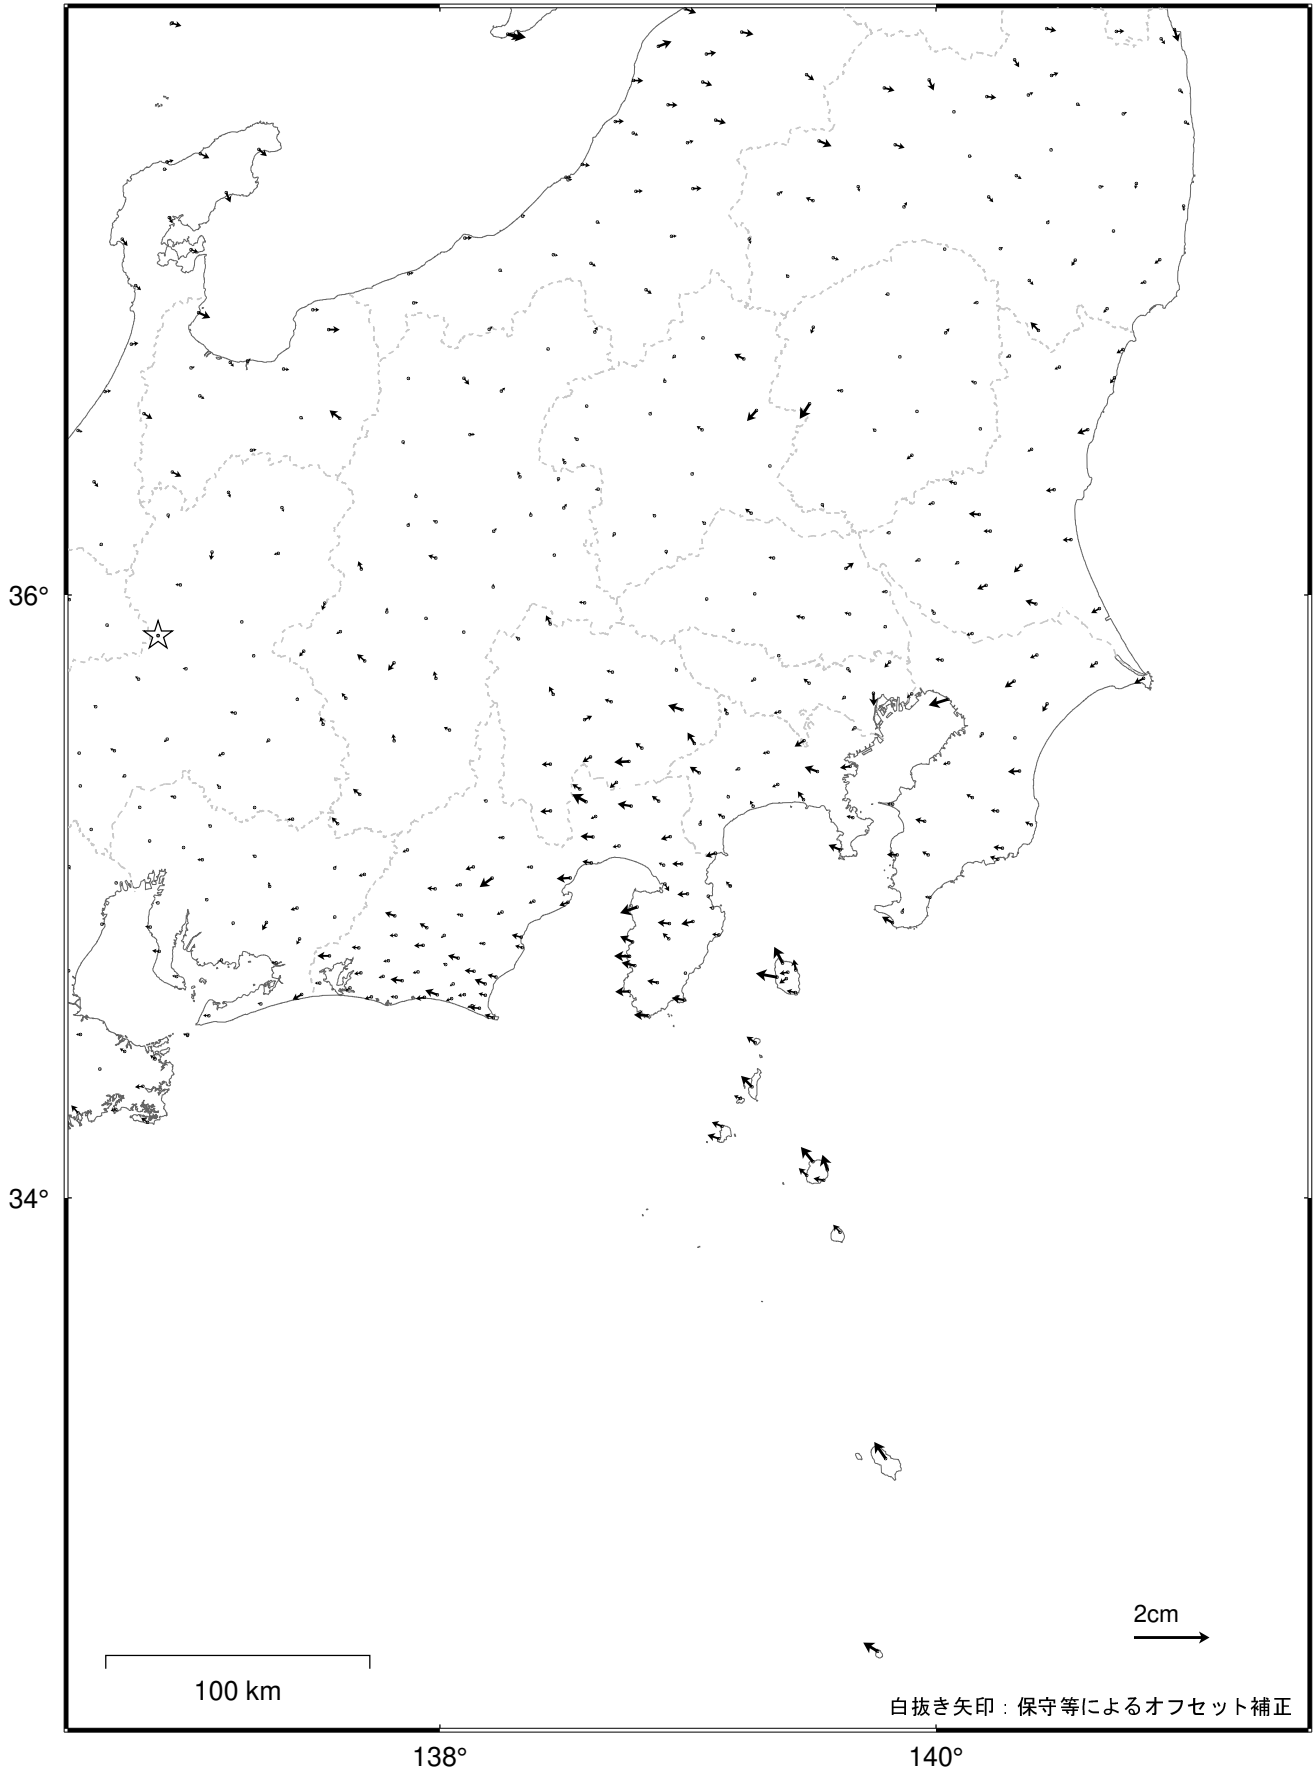

関東・中部地方の地殻変動（水平）－1か月－

基準期間：2021/06/18 -- 2021/06/24 [F5：最終解]

比較期間：2021/07/18 -- 2021/07/24 [R5：速報解]

☆ 固定局：白鳥（岐阜県）

・ 特段の変化は見られない