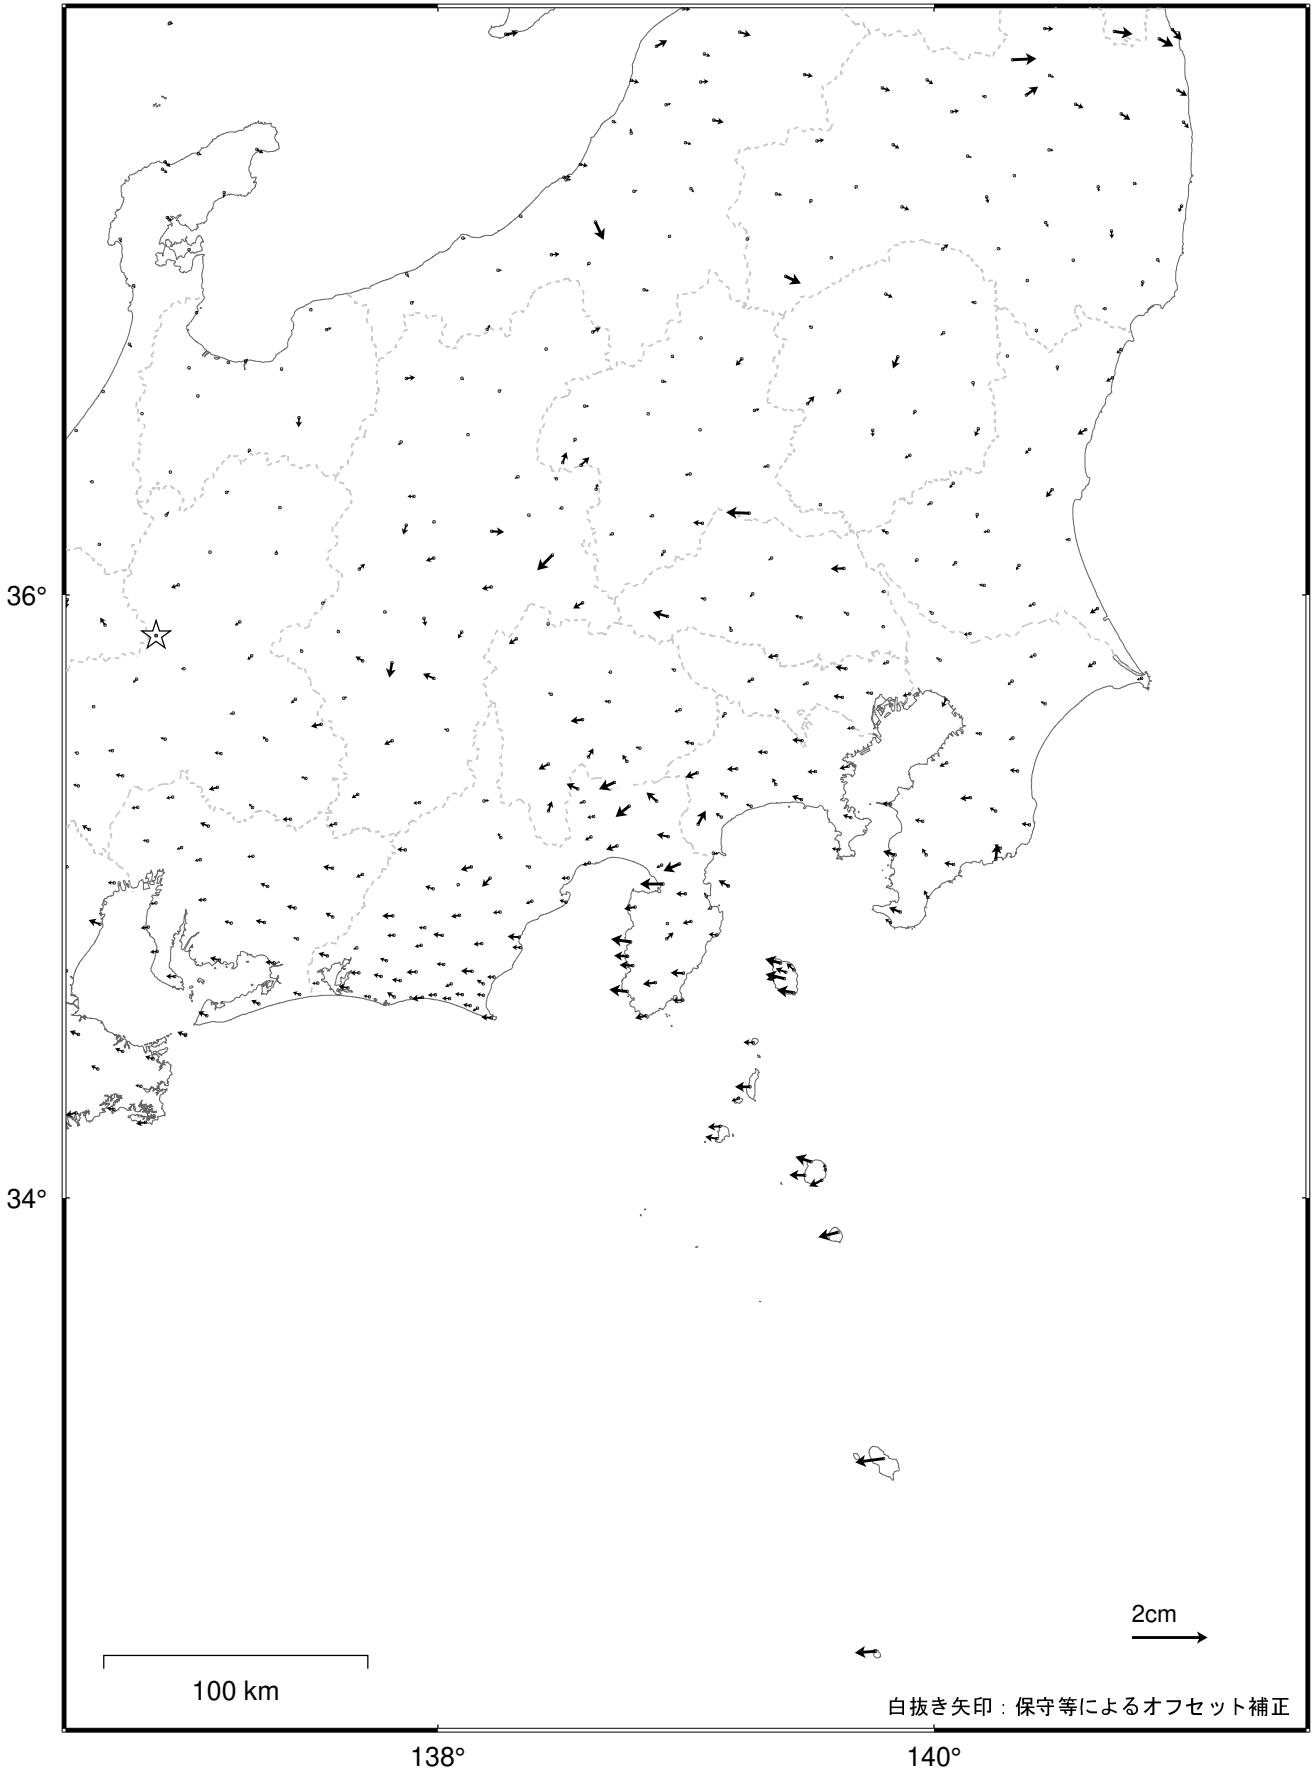

関東・中部地方の地殻変動（水平）－1か月－

基準期間：2021/05/13 -- 2021/05/19 [F5：最終解]

比較期間：2021/06/13 -- 2021/06/19 [R5：速報解]

☆ 固定局：白鳥（岐阜県）

・ 特段の変化は見られない