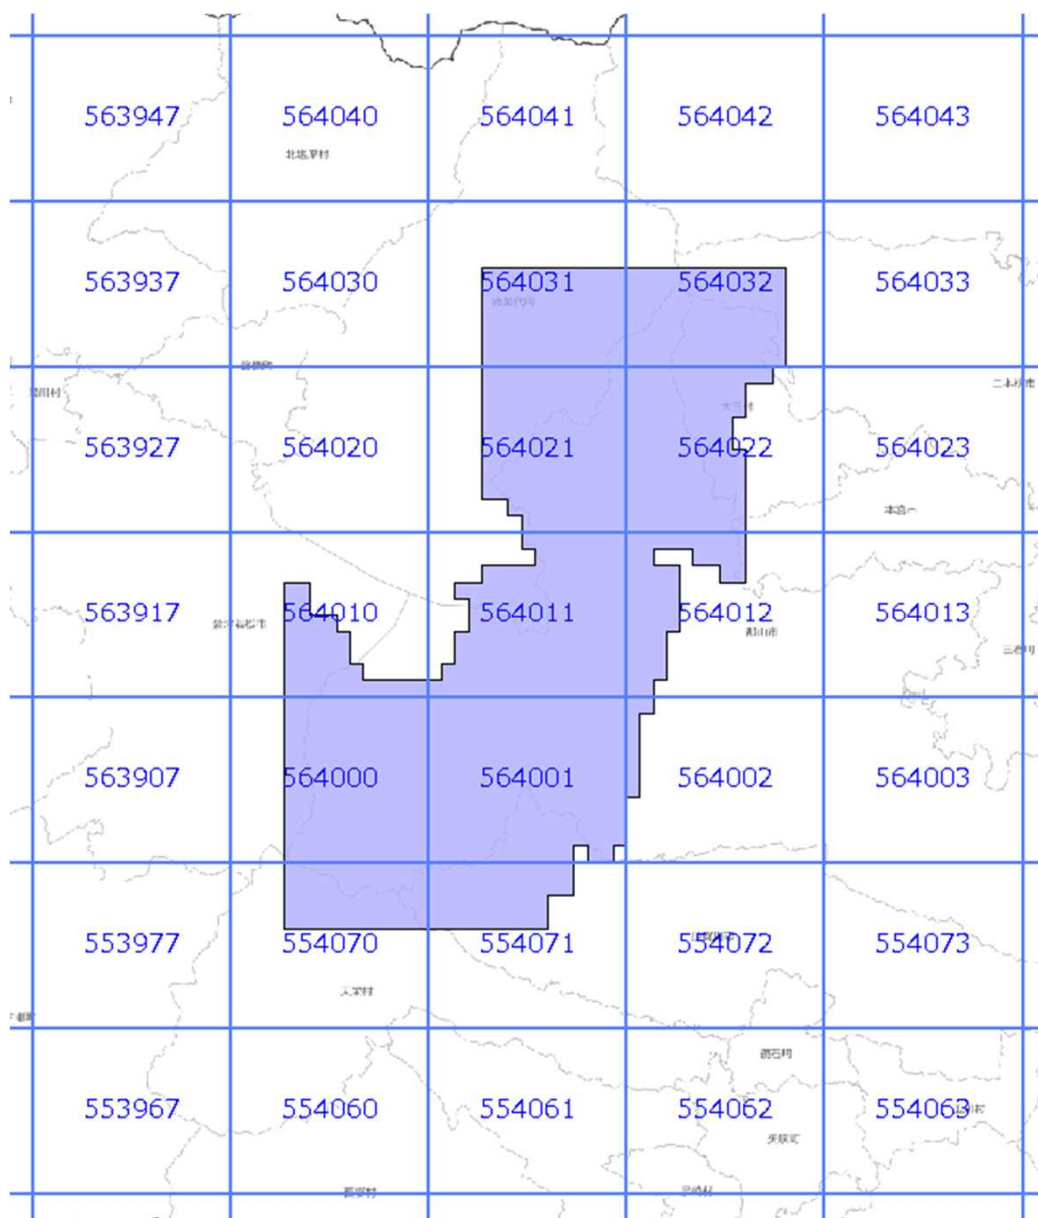

面的更新による概ねの更新範囲 (令和3年7月1日更新)

: 概ねの更新範囲
oooo : 2次メッシュ番号

使用した原典資料	原典資料の測量年月
数値写真（十勝地区）	平成29年7～9月撮影

面的更新による概ねの更新範囲 (令和3年7月1日更新)

- : 概ねの更新範囲
- : 2次メッシュ番号

使用した原典資料	原典資料の測量年月
数値写真（郡山1地区） 数値写真（郡山2地区）	平成26年6～8月撮影 平成26年8～10月撮影