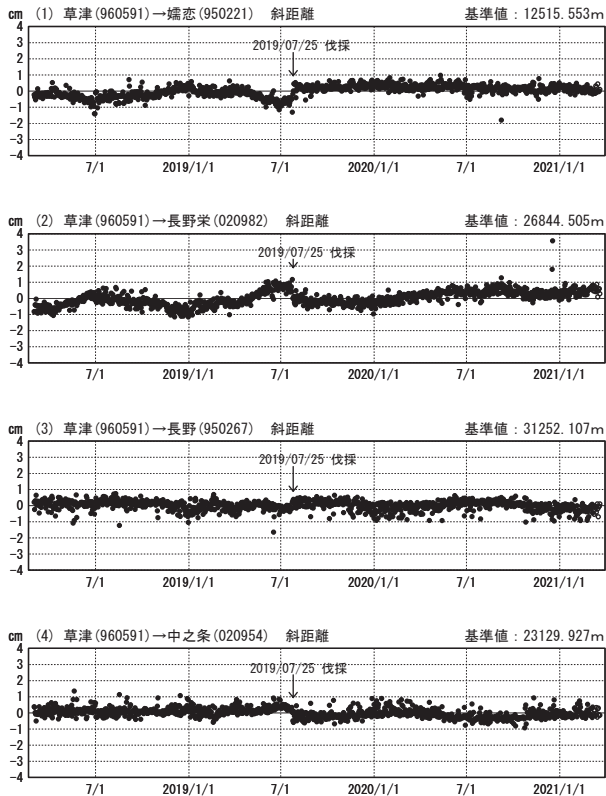

# 草津白根山周辺の地殻変動

—GEONET(電子基準点等)による連続観測結果—

顕著な地殻変動は観測されていません。

草津白根山周辺 GNSS連続観測基線図

基線変化グラフ

期間: 2018/03/01~2021/03/20 JST

基線変化グラフ

期間: 2020/03/01~2021/03/20 JST