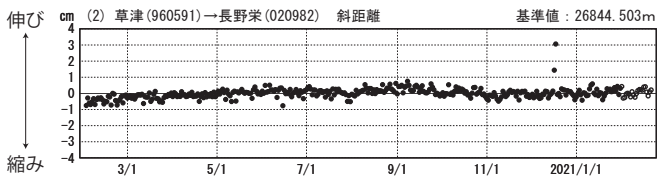

草津白根山周辺の地殻変動

—GEONET(電子基準点等)による連続観測結果—

顕著な地殻変動は観測されていません。

草津白根山周辺 GNSS連続観測基線図

基線変化グラフ

期間: 2018/02/01~2021/02/20 JST

基線変化グラフ

期間: 2020/02/01~2021/02/20 JST