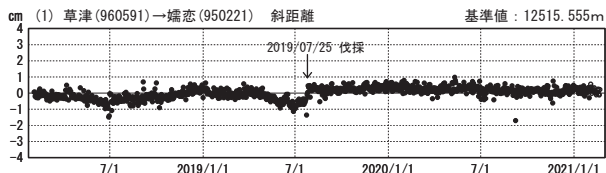

草津白根山周辺の地殻変動

—GEONET(電子基準点等)による連続観測結果—

顕著な地殻変動は観測されていません。

草津白根山周辺 GNSS連続観測基線図

基線変化グラフ

期間: 2018/02/01~2021/02/20 JST

基線変化グラフ

期間: 2020/02/01~2021/02/20 JST