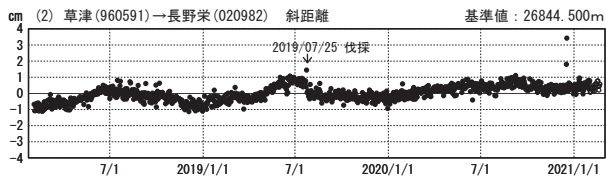

草津白根山周辺の地殻変動

—GEONET(電子基準点等)による連続観測結果—

顕著な地殻変動は観測されていません。

草津白根山周辺 GNSS連続観測基線図

基線変化グラフ

期間: 2018/02/01~2021/02/20 JST

基線変化グラフ

期間: 2020/02/01~2021/02/20 JST