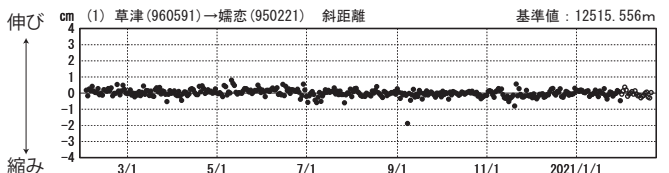

草津白根山周辺の地殻変動

—GEONET(電子基準点等)による連続観測結果—

顕著な地殻変動は観測されていません。

草津白根山周辺 GNSS連続観測基線図

基線変化グラフ

期間: 2018/02/01~2021/02/20 JST

基線変化グラフ

期間: 2020/02/01~2021/02/20 JST