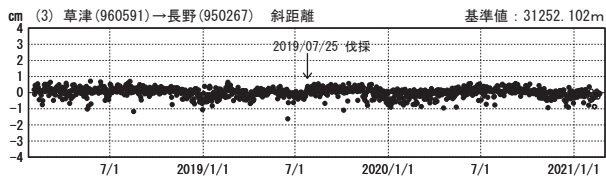

草津白根山周辺の地殻変動

—GEONET(電子基準点等)による連続観測結果—

顕著な地殻変動は観測されていません。

草津白根山周辺 GNSS連続観測基線図

基線変化グラフ

期間: 2018/02/01~2021/02/20 JST

基線変化グラフ

期間: 2020/02/01~2021/02/20 JST