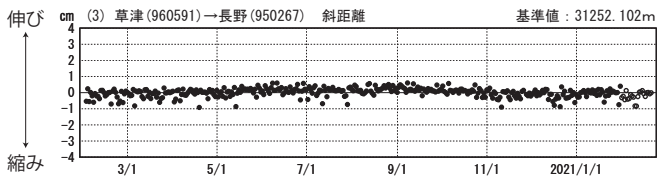

草津白根山周辺の地殻変動

—GEONET(電子基準点等)による連続観測結果—

顕著な地殻変動は観測されていません。

草津白根山周辺 GNSS連続観測基線図

基線変化グラフ

期間: 2018/02/01~2021/02/20 JST

基線変化グラフ

期間: 2020/02/01~2021/02/20 JST