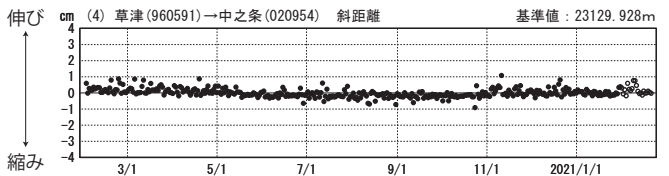

草津白根山周辺の地殻変動

—GEONET(電子基準点等)による連続観測結果—

顕著な地殻変動は観測されていません。

草津白根山周辺 GNSS連続観測基線図

基線変化グラフ

期間: 2018/02/01~2021/02/20 JST

基線変化グラフ

期間: 2020/02/01~2021/02/20 JST