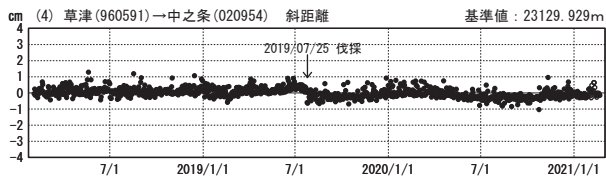

草津白根山周辺の地殻変動

—GEONET(電子基準点等)による連続観測結果—

顕著な地殻変動は観測されていません。

草津白根山周辺 GNSS連続観測基線図

基線変化グラフ

期間: 2018/02/01~2021/02/20 JST

基線変化グラフ

期間: 2020/02/01~2021/02/20 JST