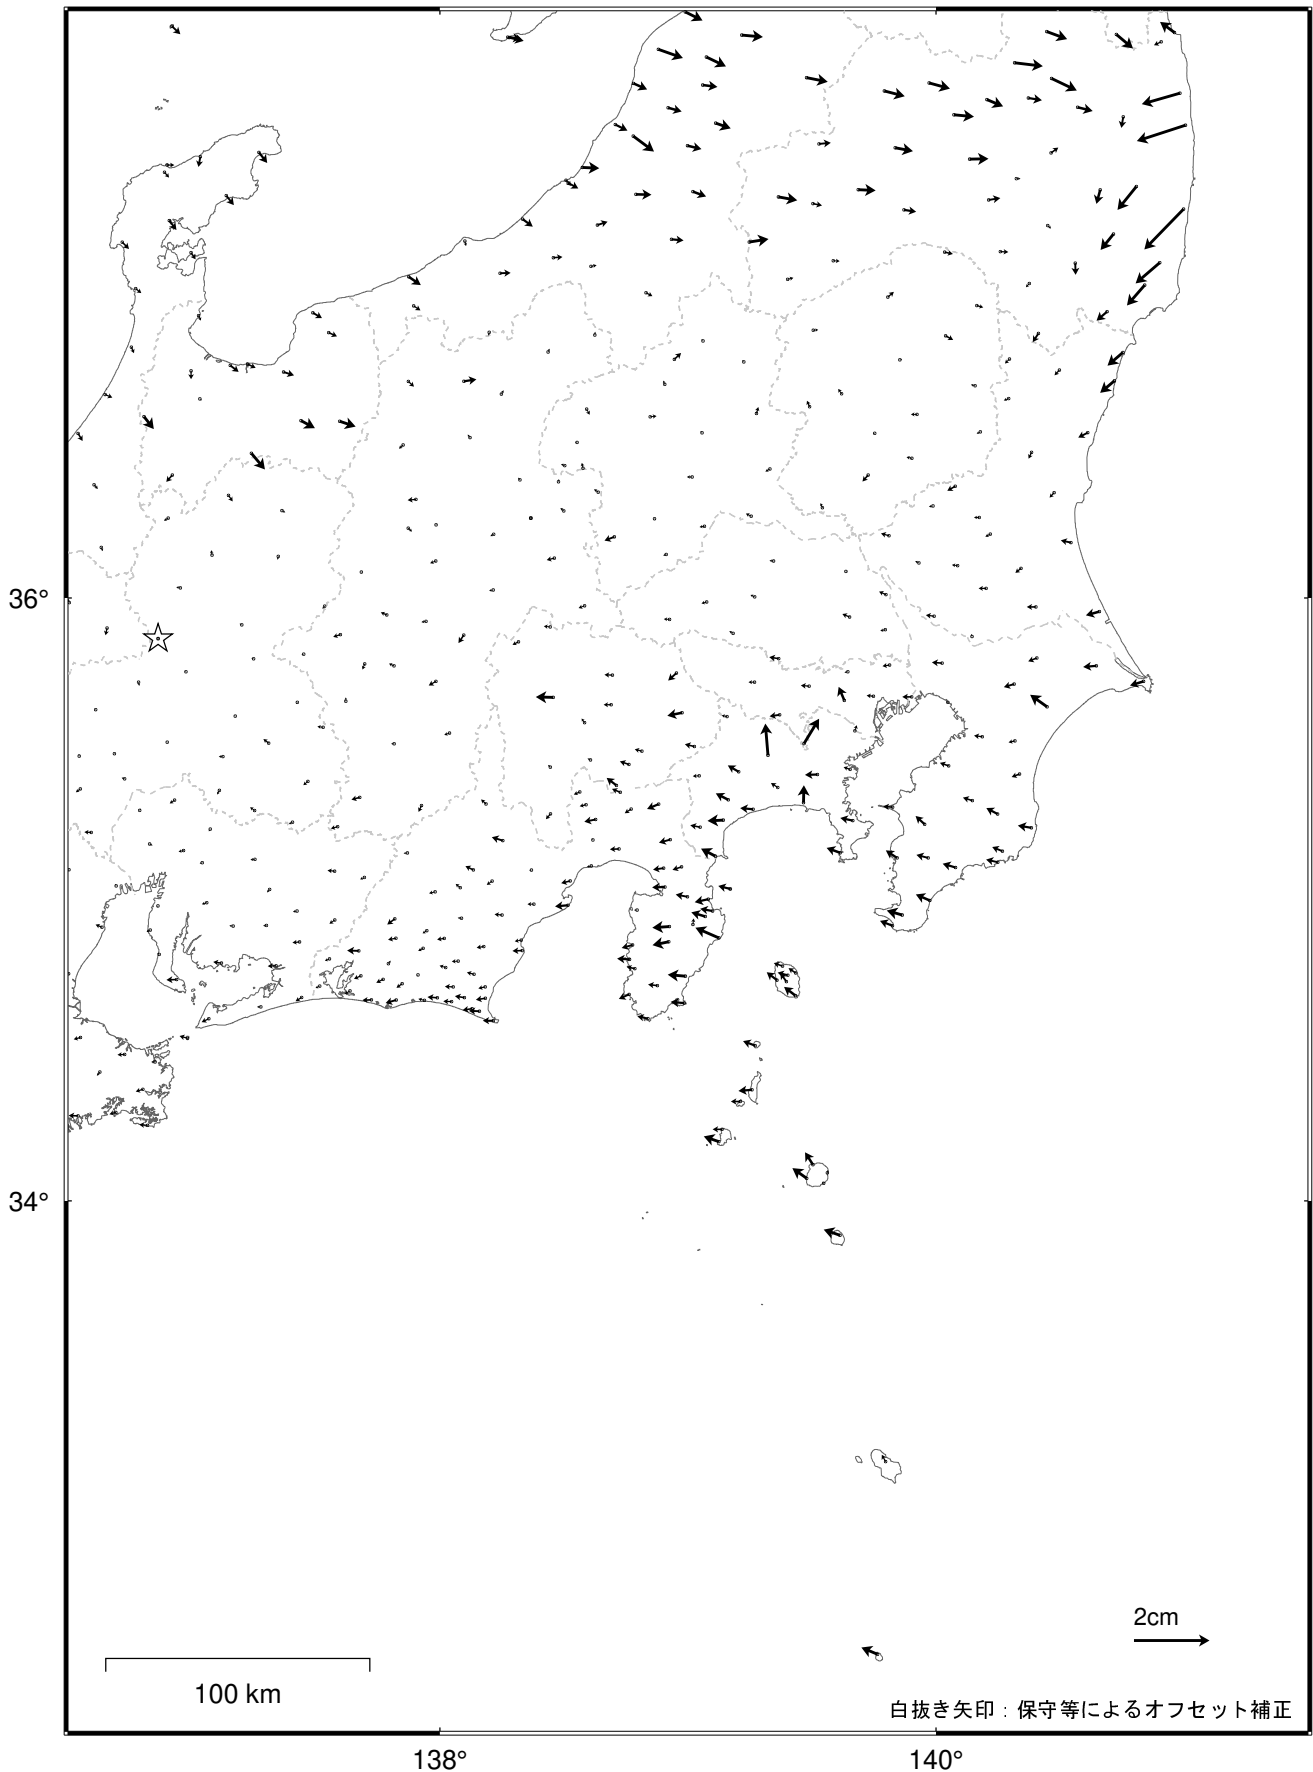

関東・中部地方の地殻変動（水平）－1か月－

基準期間：2021/01/14 -- 2021/01/20 [F3：最終解]

比較期間：2021/02/14 -- 2021/02/20 [R3：速報解]

☆ 固定局：白鳥（岐阜県）

・2021年2月13日に発生した福島県沖の地震に伴う地殻変動が見られる。