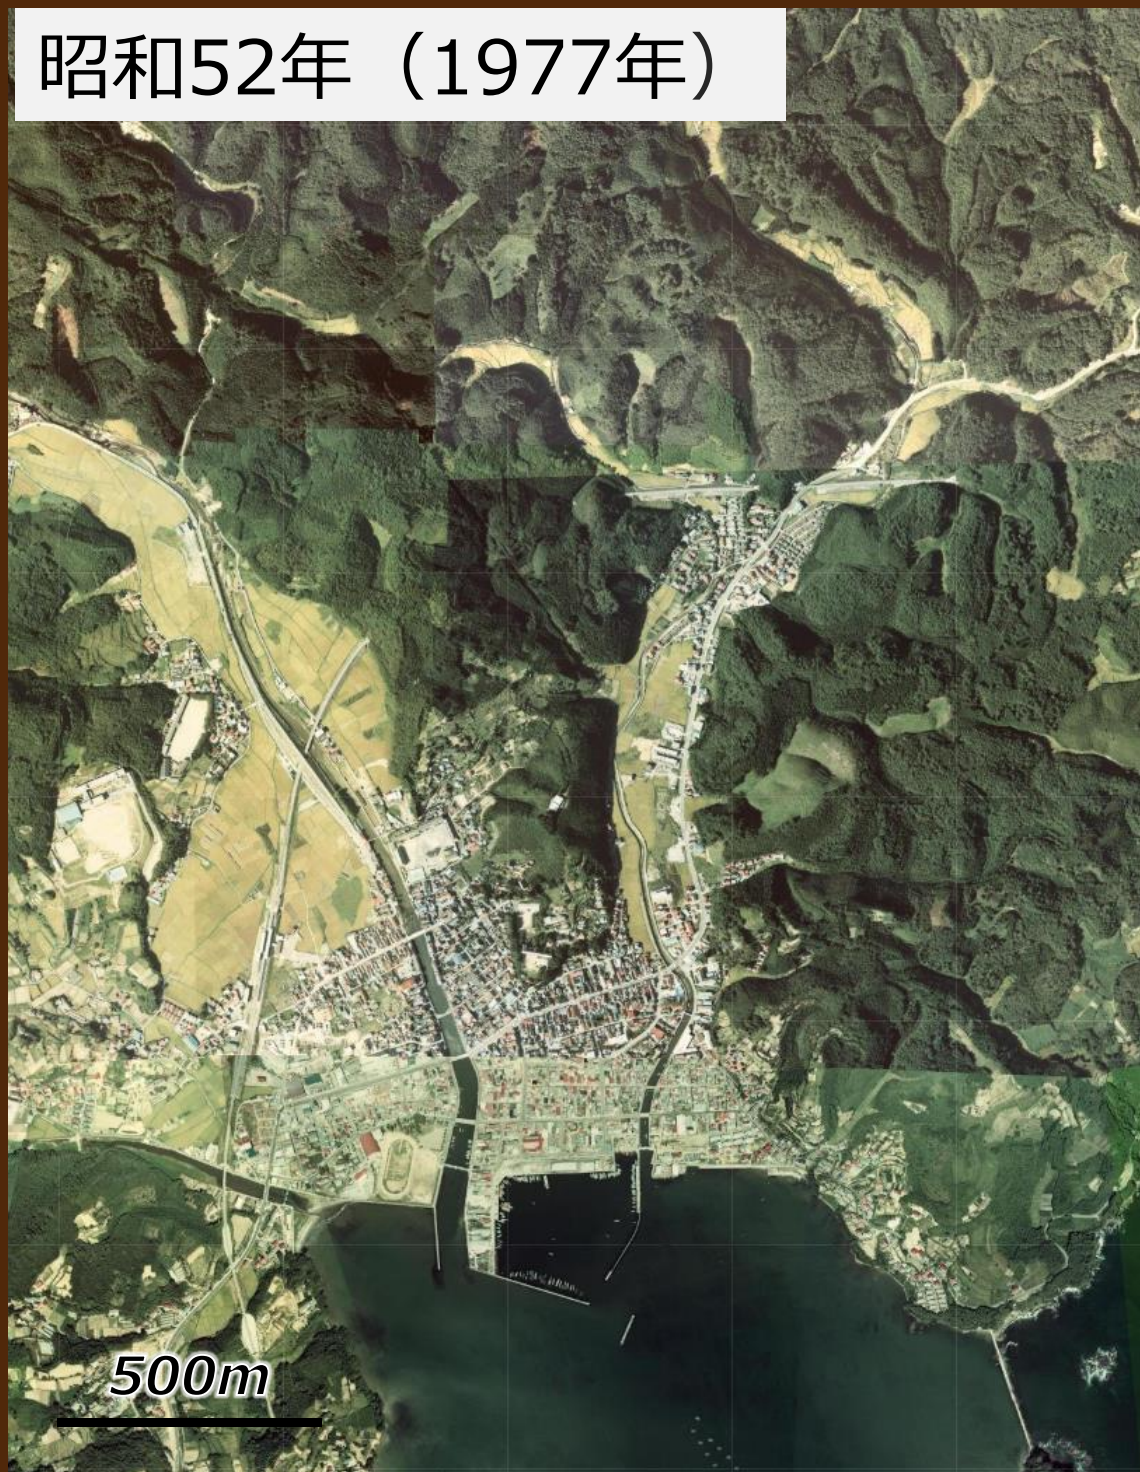

志津川周辺 (宮城県南三陸町)

[地理院地図](#)でみる

昭和52年 (1977年)

平成23年3月 (2011年3月)

平成31年 (2019年)