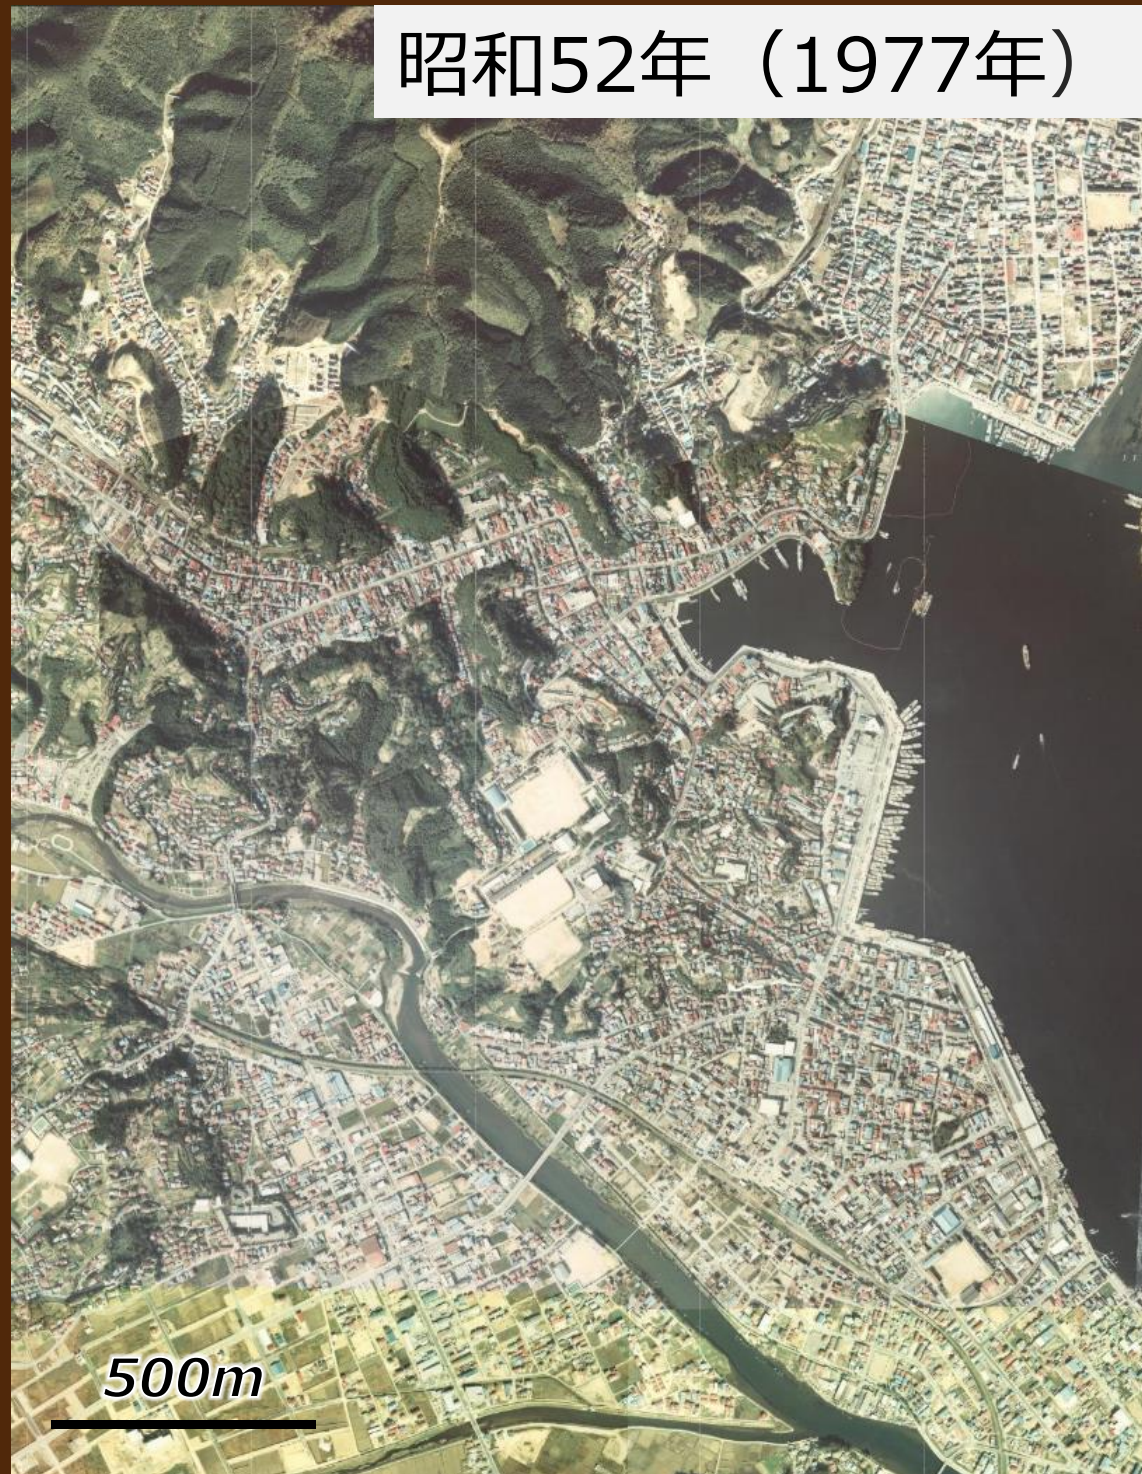

# 仲町・新浜町周辺 (宮城県気仙沼市)

[地理院地図](#)でみる

昭和52年 (1977年)

平成23年5月 (2011年5月)

平成31年 (2019年)