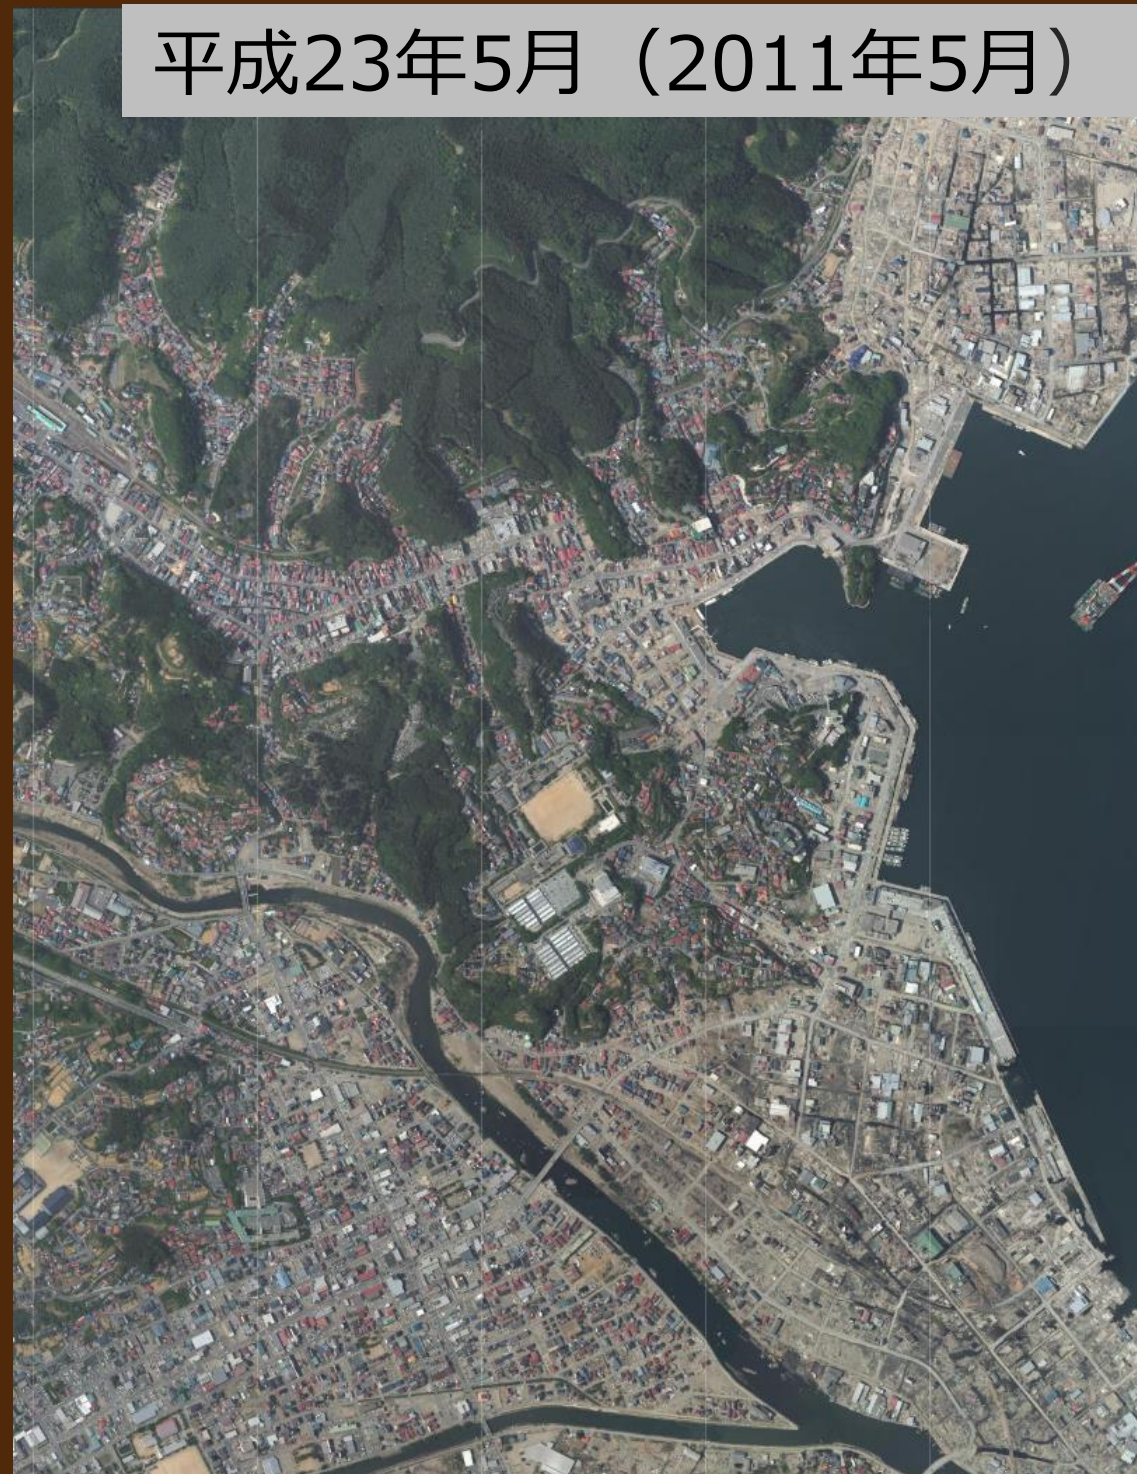

# 仲町・新浜町周辺 (宮城県気仙沼市)

[地理院地図](#)でみる

昭和52年 (1977年)

平成23年5月 (2011年5月)

平成31年 (2019年)