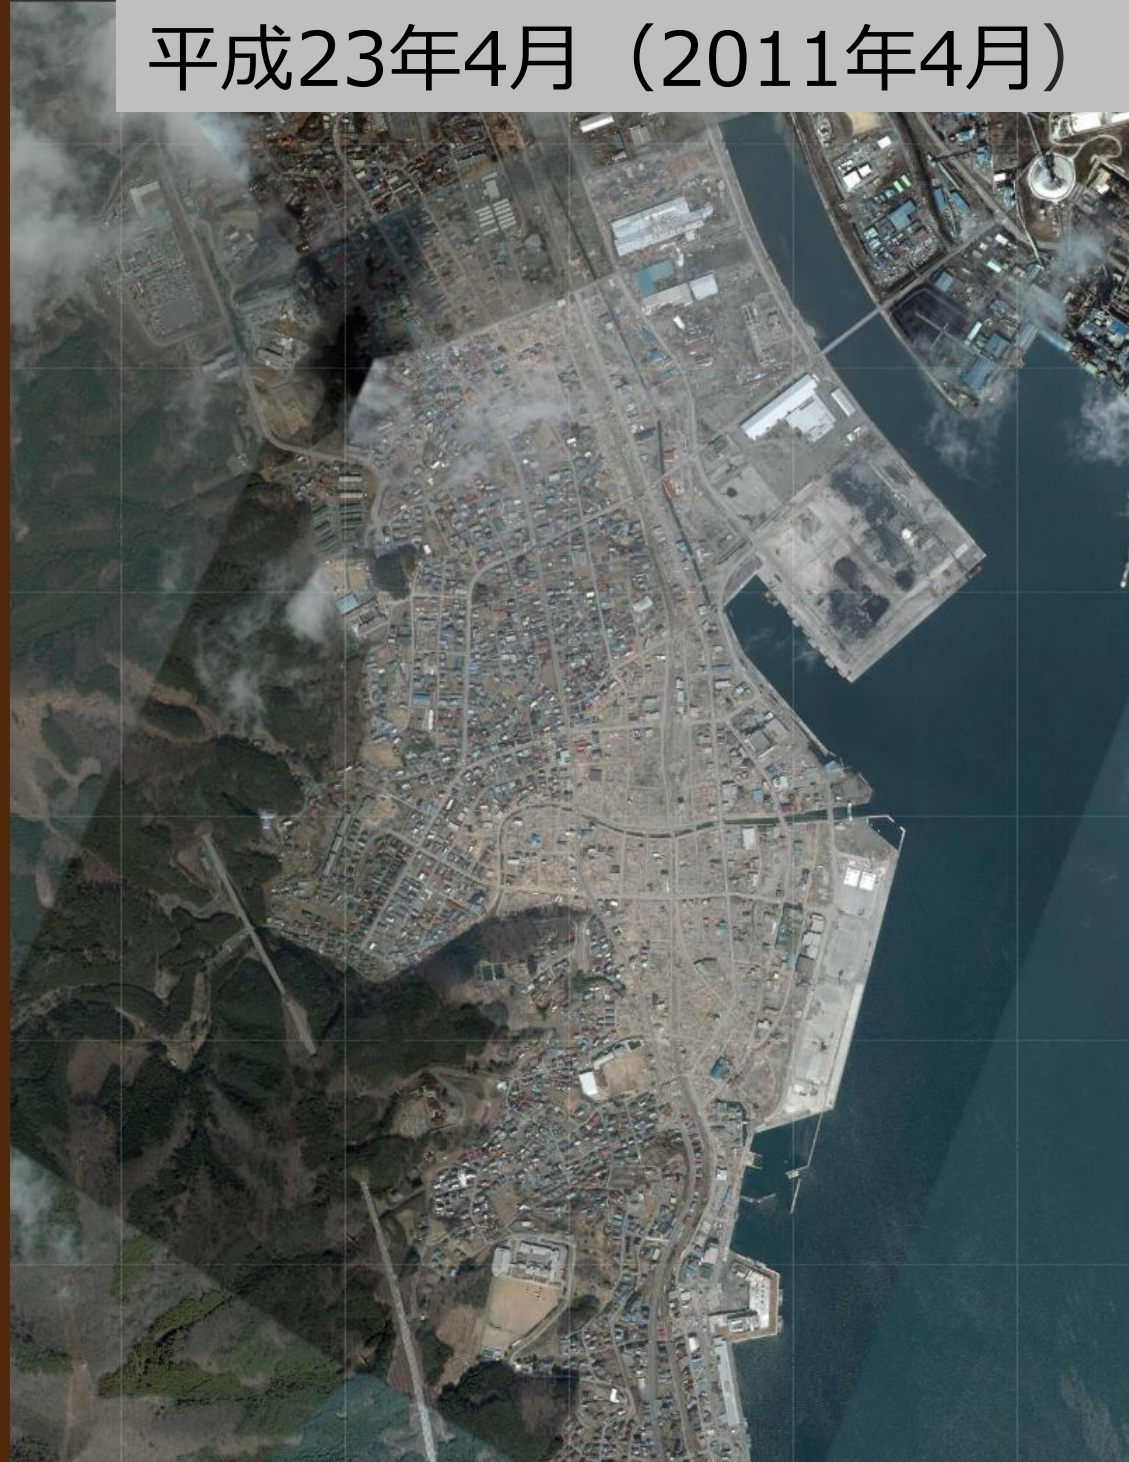

大船渡周辺 (岩手県大船渡市)

[地理院地図](#)でみる

昭和52年 (1977年)

平成23年4月 (2011年4月)

平成31年 (2019年)