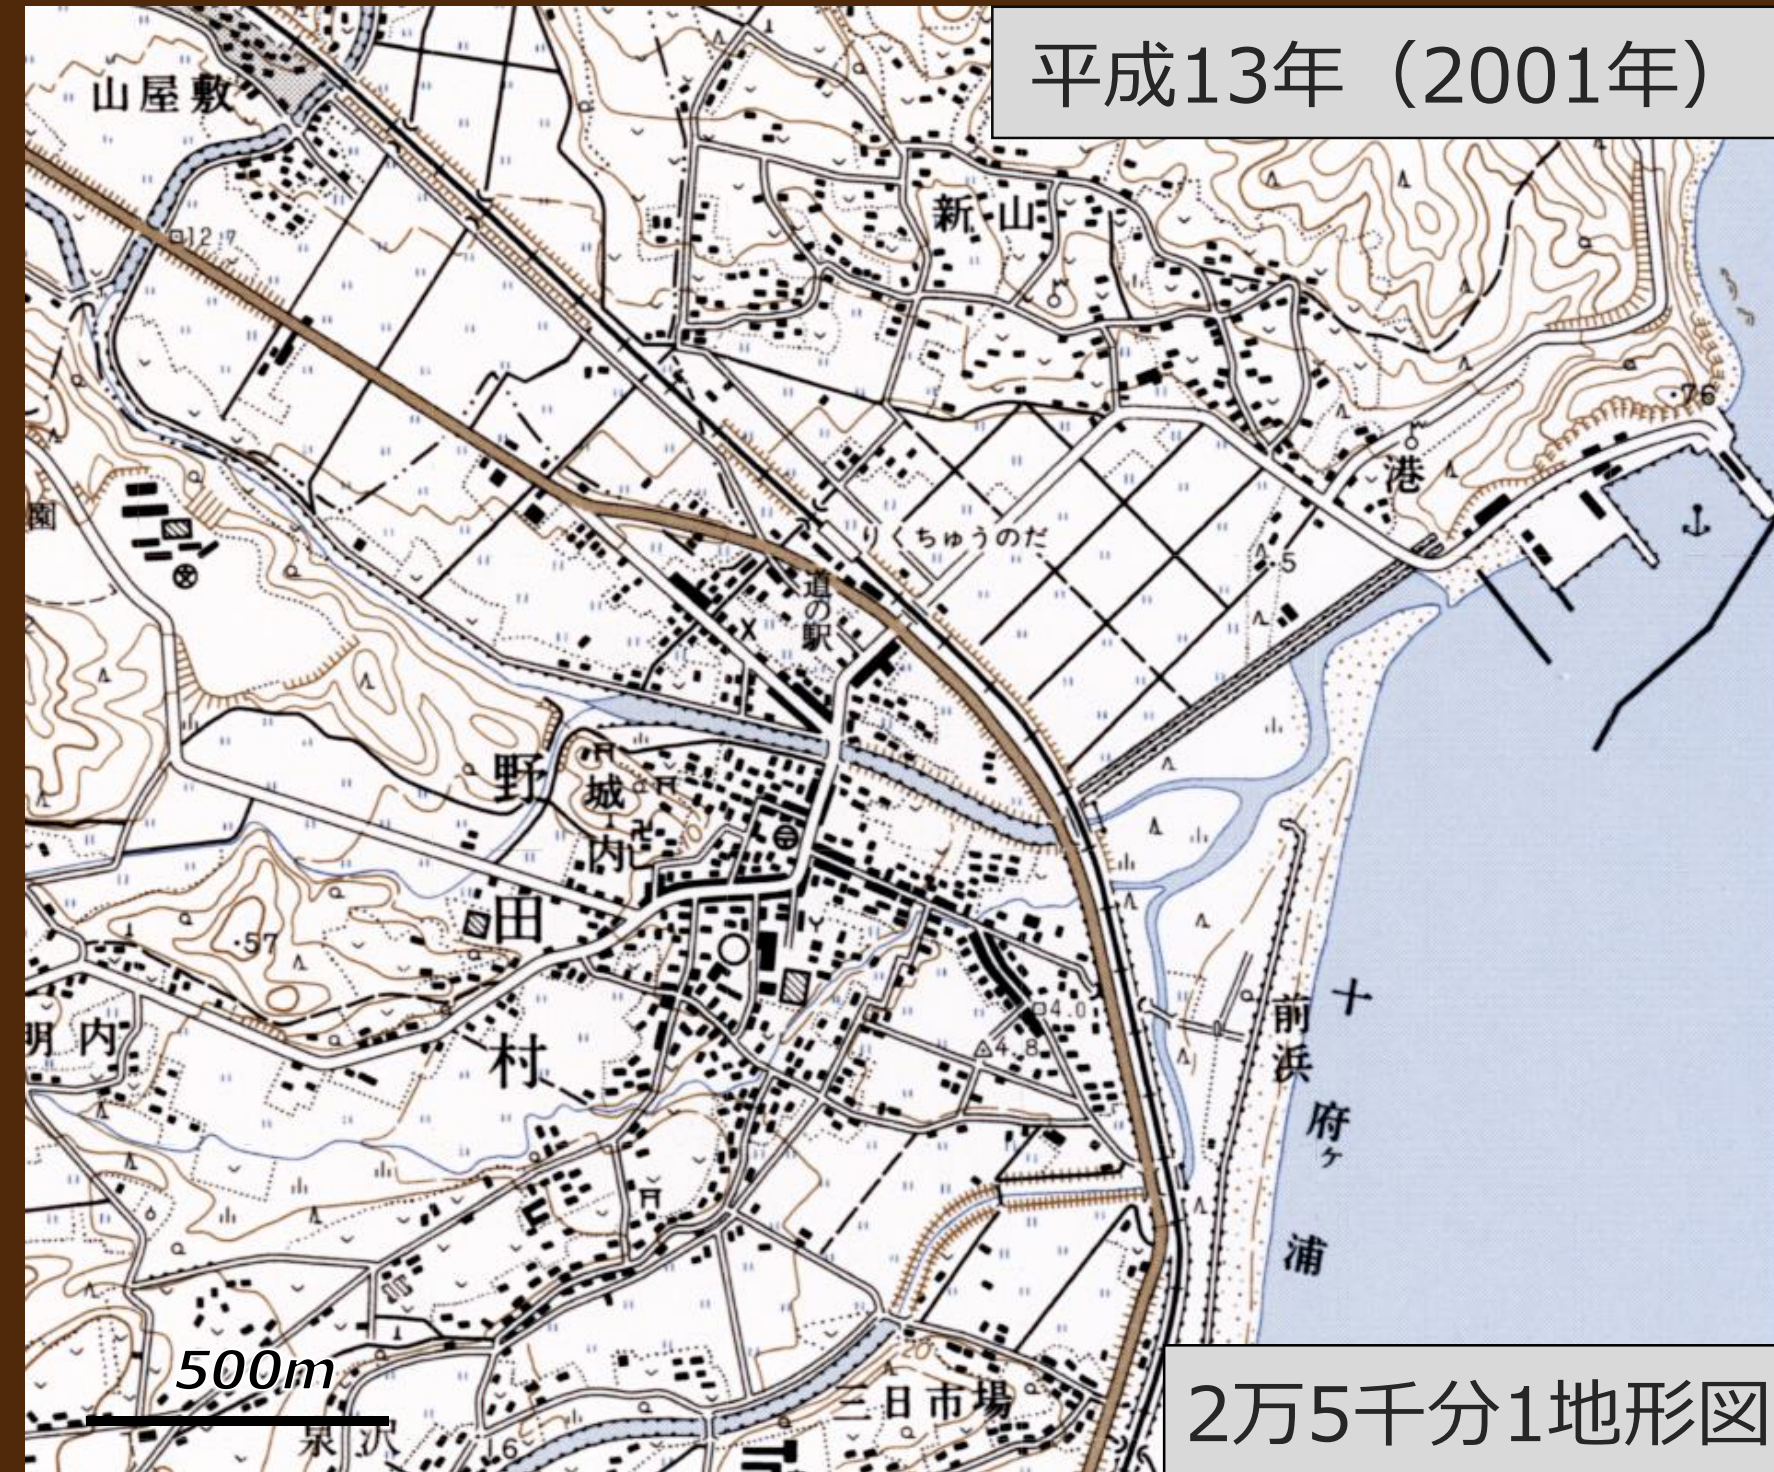

の だ
野田周辺
(岩手県野田村)

被災した住宅地が高台に移転。

平成13年 (2001年)

令和3年 (2021年)

地理院地図