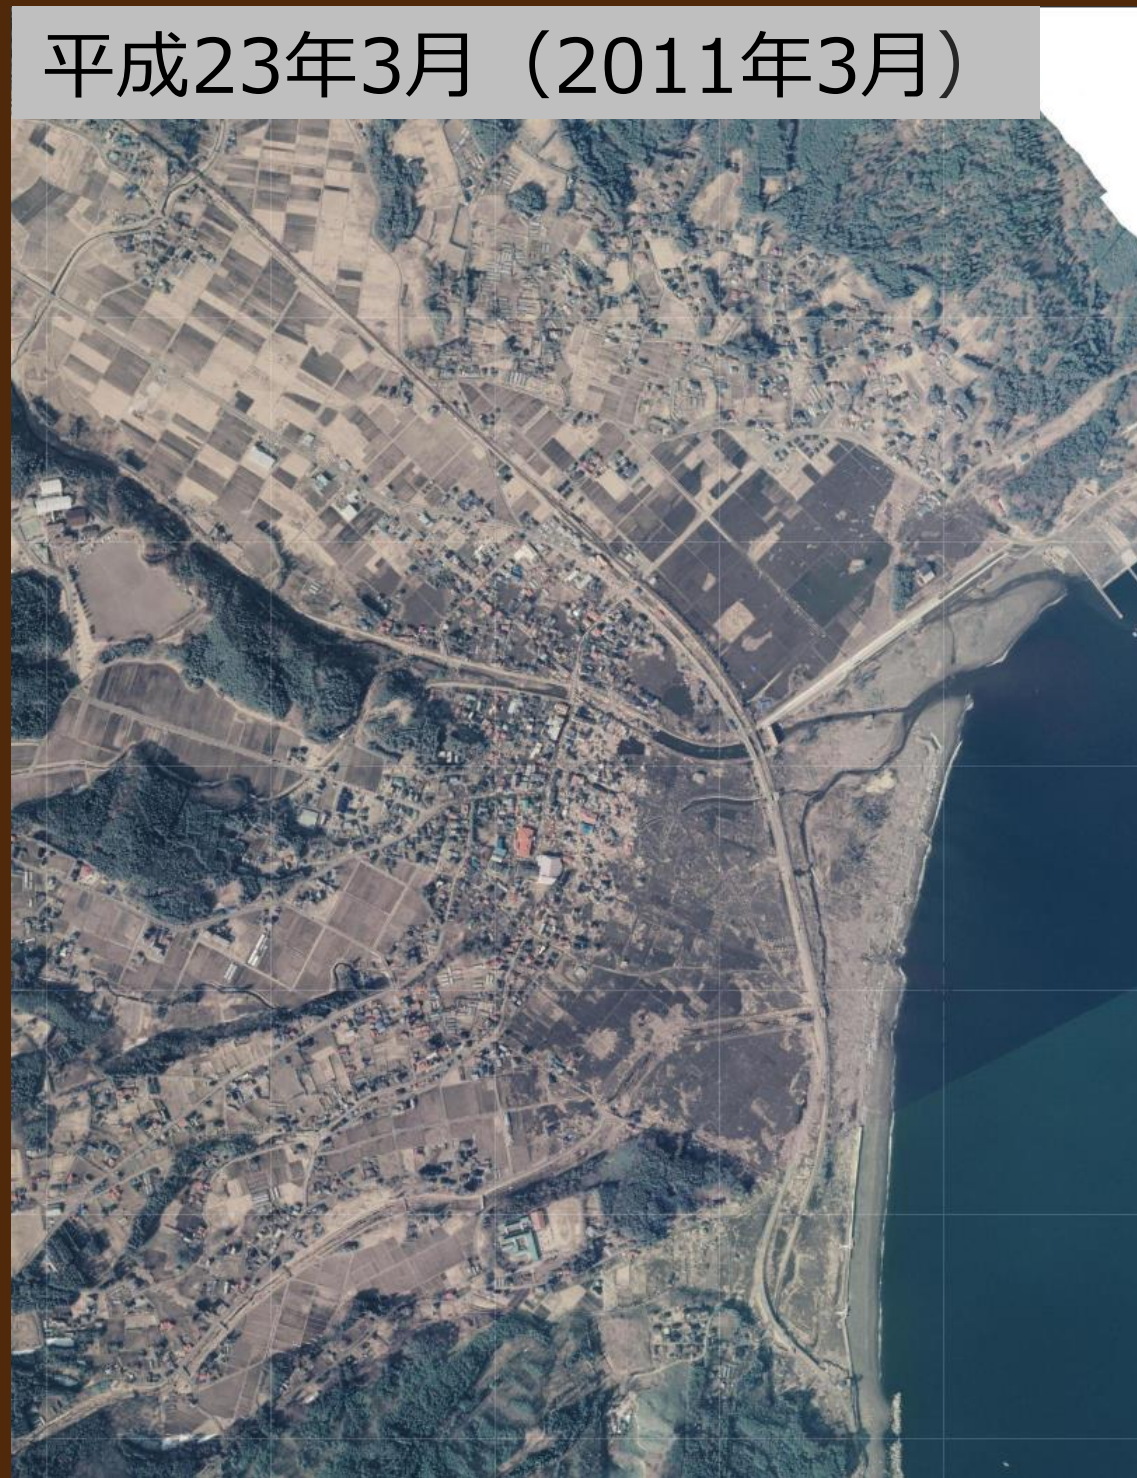

野田周辺 (岩手県野田村)

[地理院地図](#)でみる

昭和52年 (1977年)

平成23年3月 (2011年3月)

令和元年 (2019年)