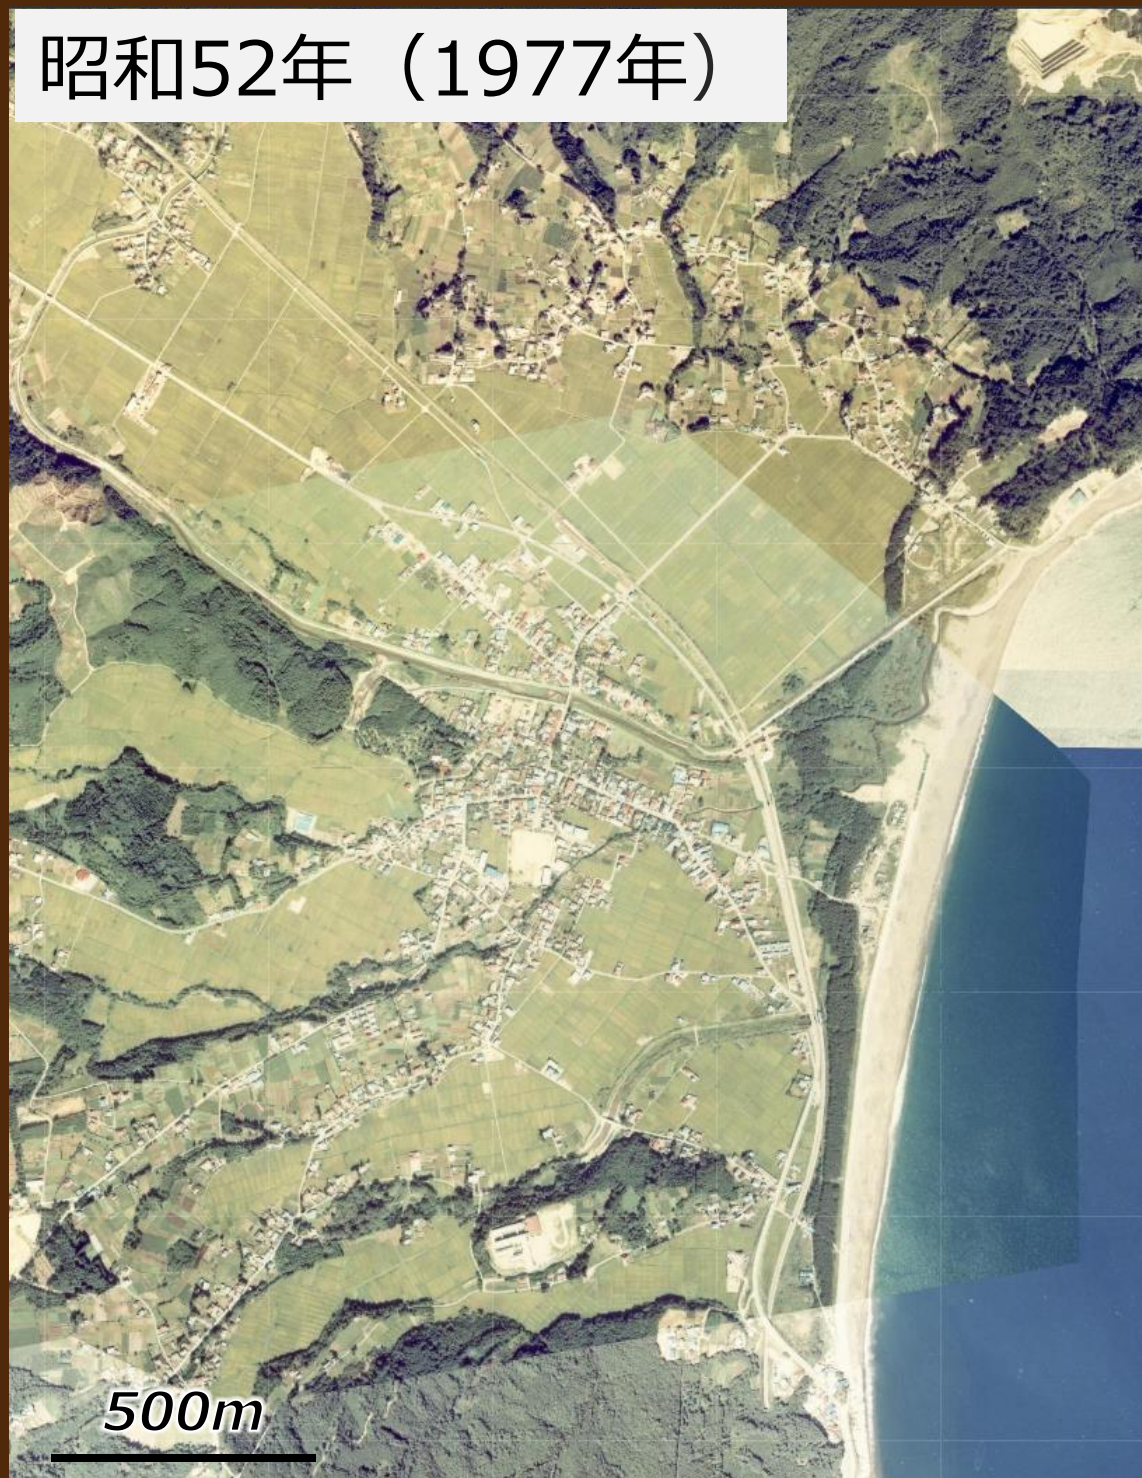

野田周辺 (岩手県野田村)

[地理院地図](#)でみる

昭和52年 (1977年)

平成23年3月 (2011年3月)

令和元年 (2019年)