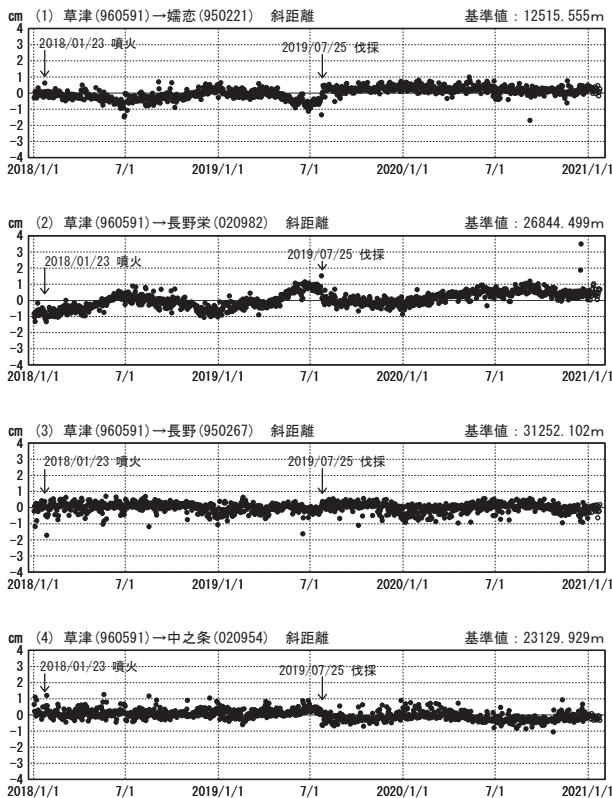

草津白根山周辺の地殻変動

—GEONET(電子基準点等)による連続観測結果—

顕著な地殻変動は観測されていません。

草津白根山周辺 GNSS連続観測基線図

基線変化グラフ

期間: 2018/01/01~2021/01/23 JST

基線変化グラフ

期間: 2020/01/01~2021/01/23 JST