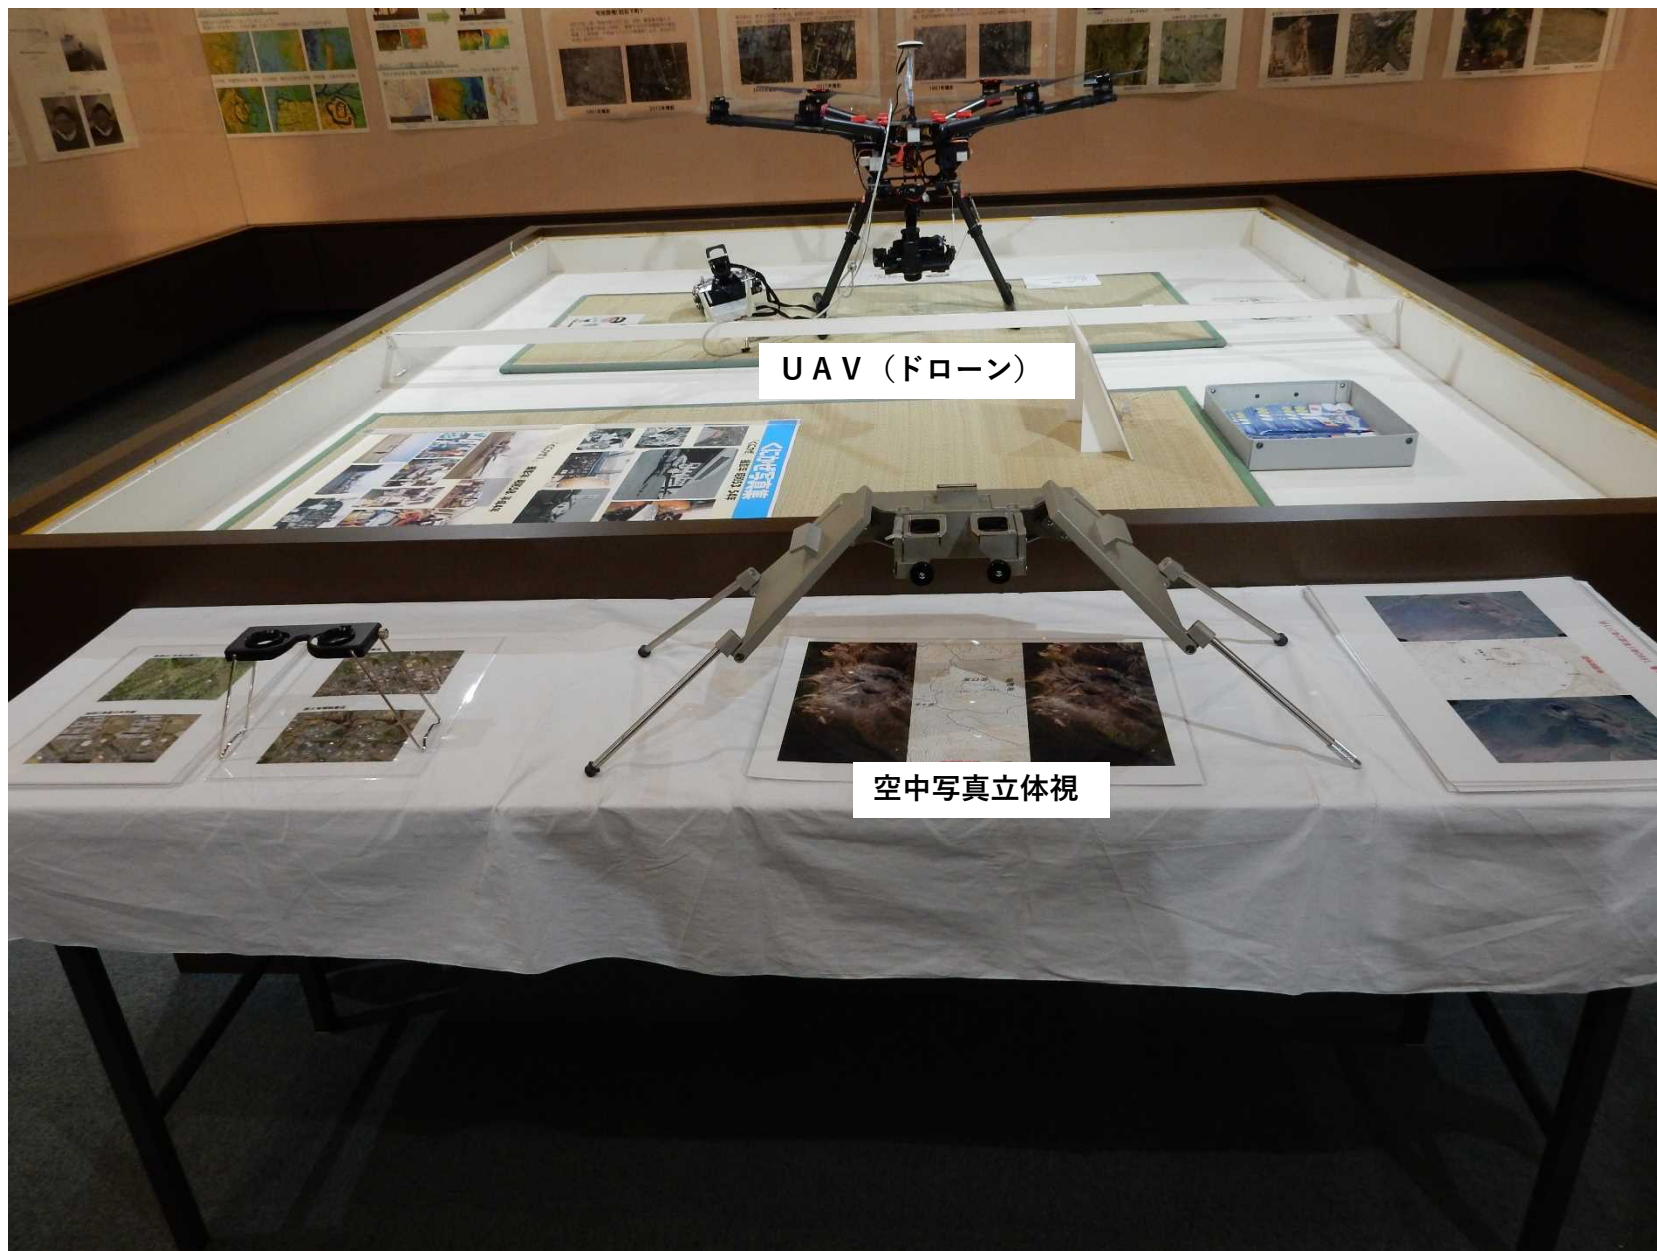

# 航空磁気測量の観測風景パネルとプロトン磁力計

くにかぜ搭乗時の作業服

# くにかぜⅡ号・くにかぜⅢ号の模型

# 空中写真立体視とUAV（ドローン）

# 国土地理院周辺の斜め空中写真

斜め空中写真（国土地理院周辺）  
—令和元年12月4日撮影—