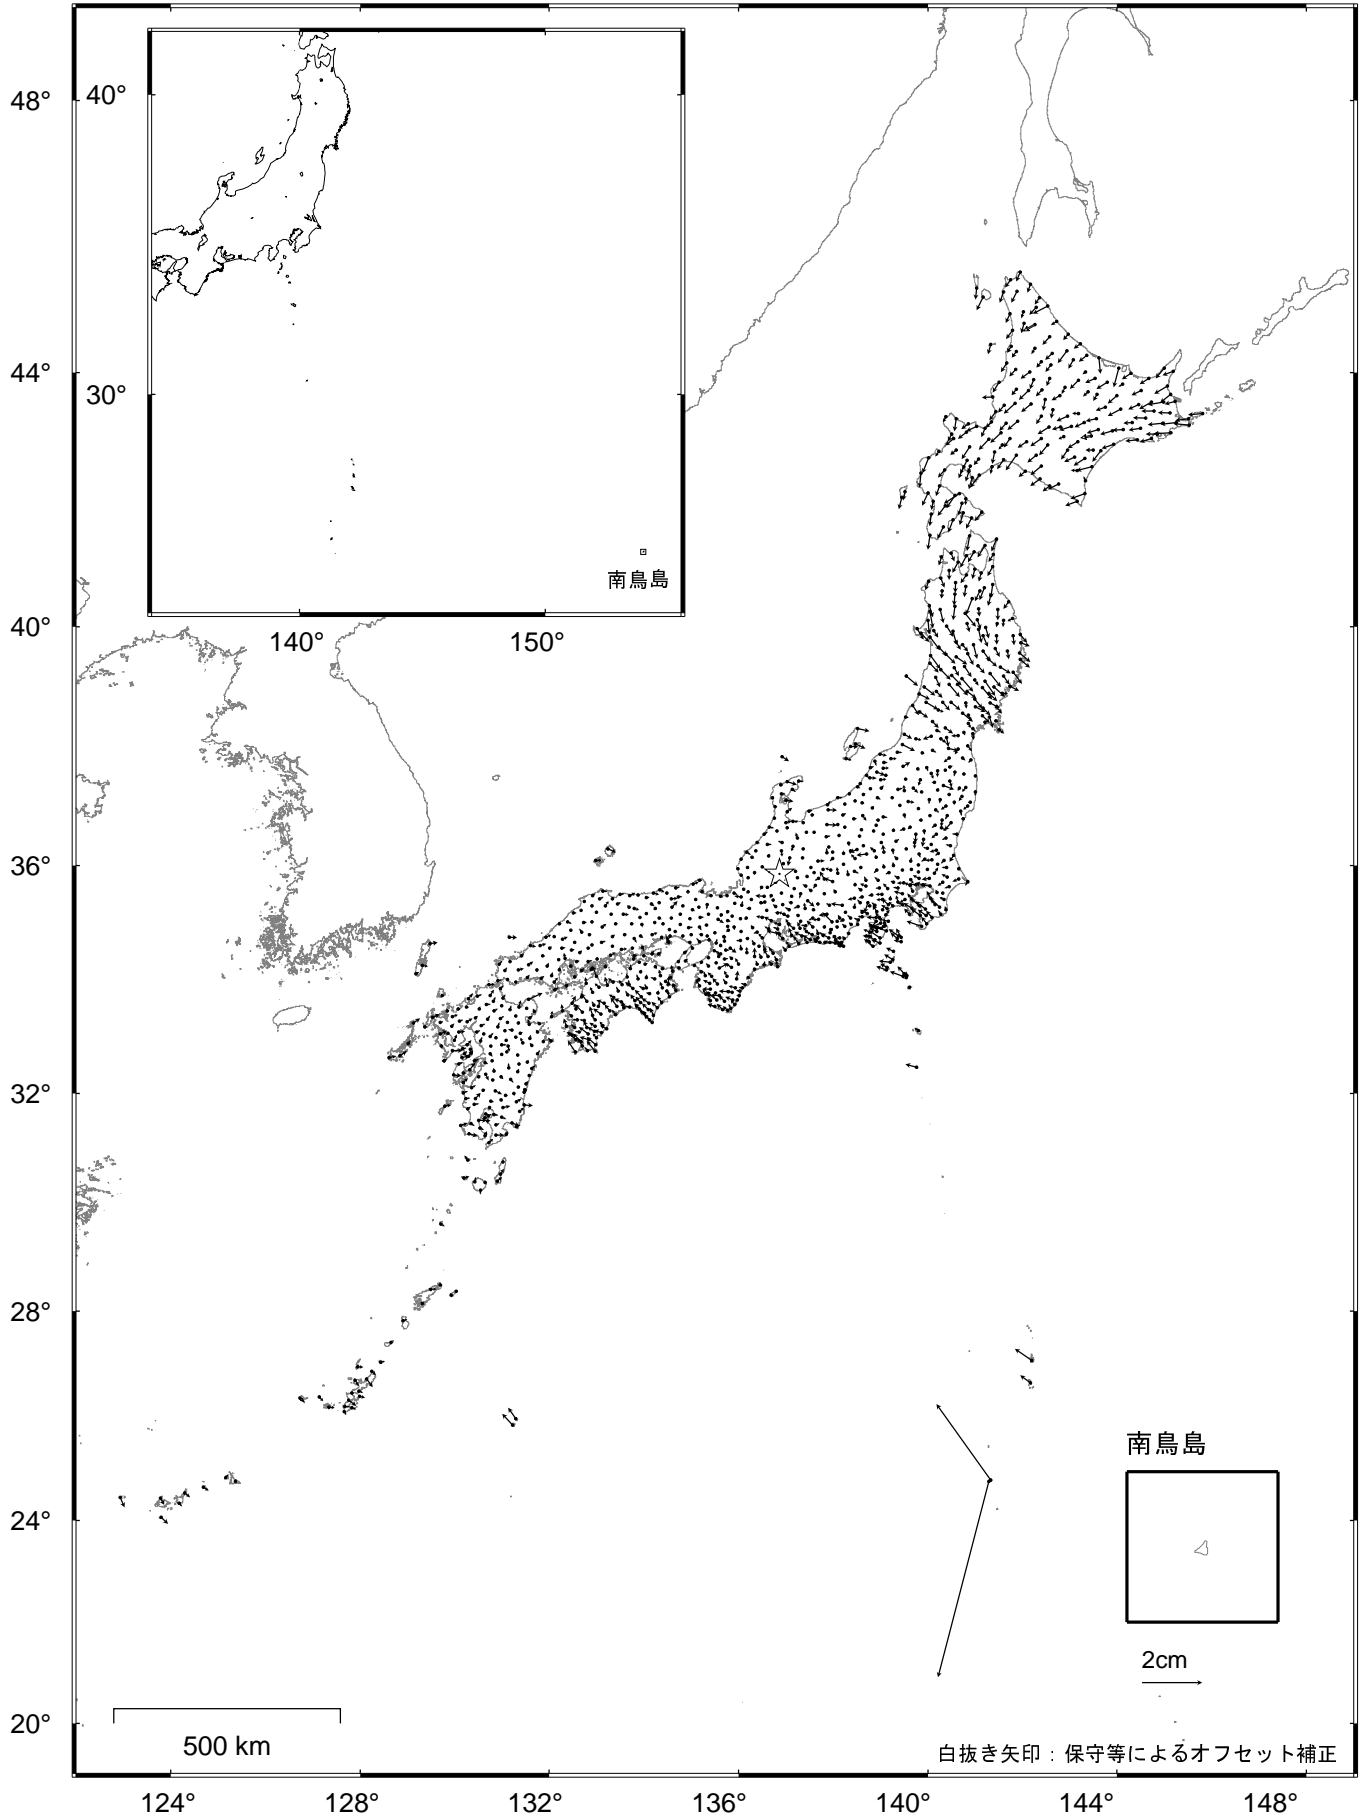

全国の地殻変動（水平）－ 1 か月－

基準期間：2020/09/18 － 2020/09/24 [F3：最終解]

比較期間：2020/10/18 － 2020/10/24 [R3：速報解]

☆ 固定局：白鳥（岐阜県）

- ・ 東日本の広い範囲で、平成23年(2011年)東北地方太平洋沖地震後の余効変動が見られる。
- ・ 硫黄島では、島内の地殻変動が見られる。