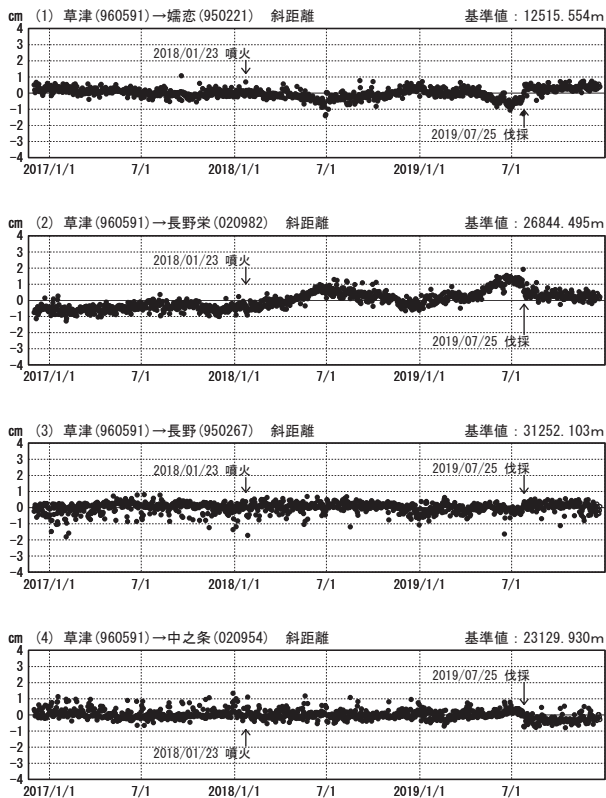

草津白根山周辺の地殻変動

—GEONET(電子基準点等)による連続観測結果—

顕著な地殻変動は観測されていません。

草津白根山周辺 GNSS連続観測基線図

基線変化グラフ

期間: 2016/12/01~2019/12/21 JST

基線変化グラフ

期間: 2018/12/01~2019/12/21 JST