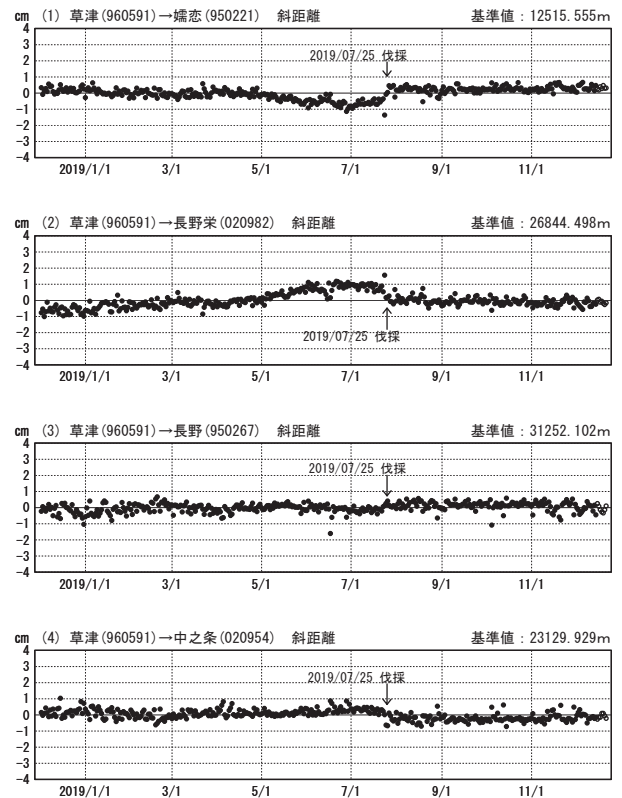

草津白根山周辺の地殻変動

—GEONET(電子基準点等)による連続観測結果—

顕著な地殻変動は観測されていません。

草津白根山周辺 GNSS連続観測基線図

基線変化グラフ

期間: 2016/12/01~2019/12/21 JST

基線変化グラフ

期間: 2018/12/01~2019/12/21 JST