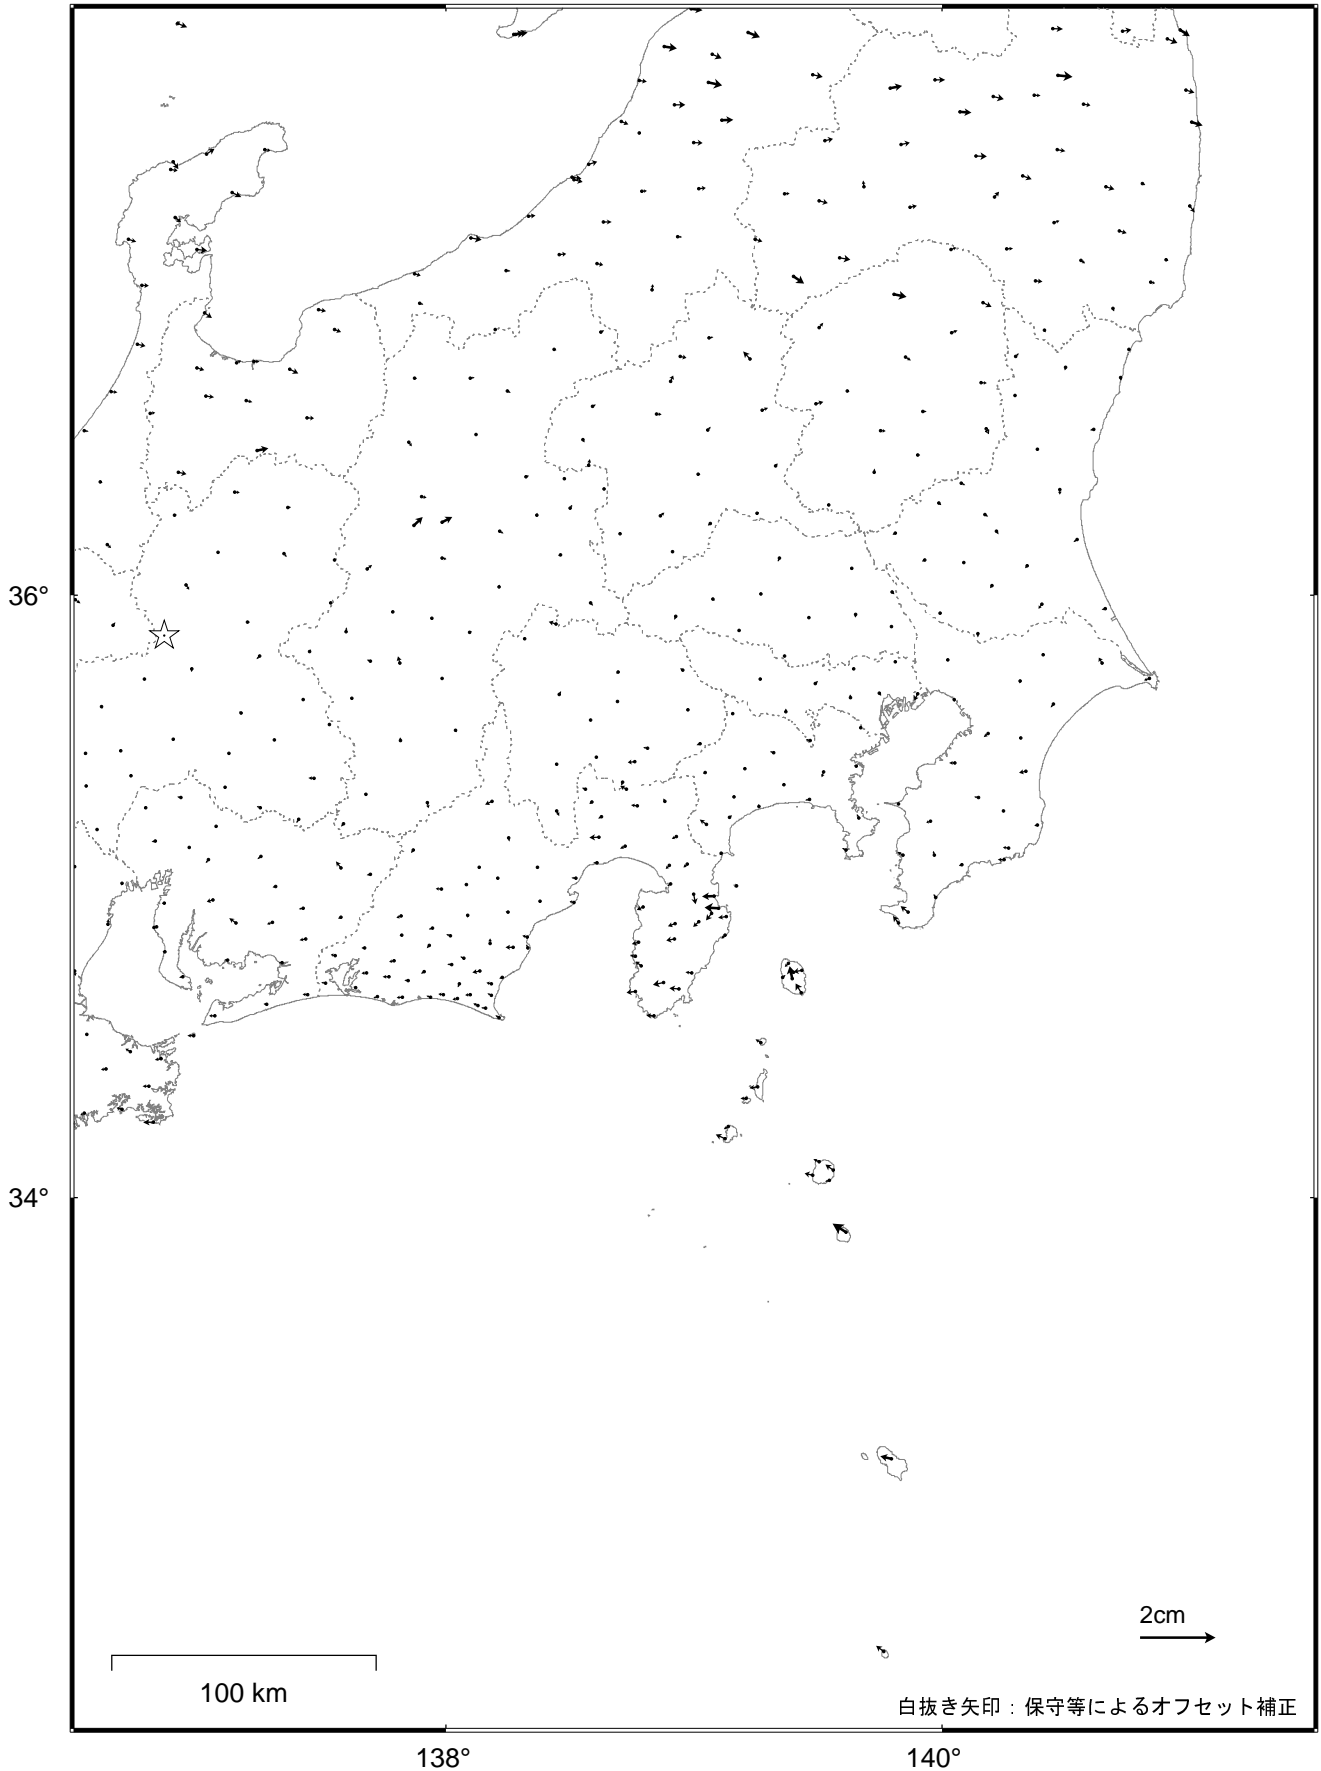

### 関東・中部地方の地殻変動（水平）－1か月－

基準期間：2019/03/14 -- 2019/03/20 [F3：最終解]

比較期間：2019/04/14 -- 2019/04/20 [R3：速報解]

☆ 固定局：白鳥（岐阜県）

・平成23年(2011年)東北地方太平洋沖地震後の余効変動が見られる。