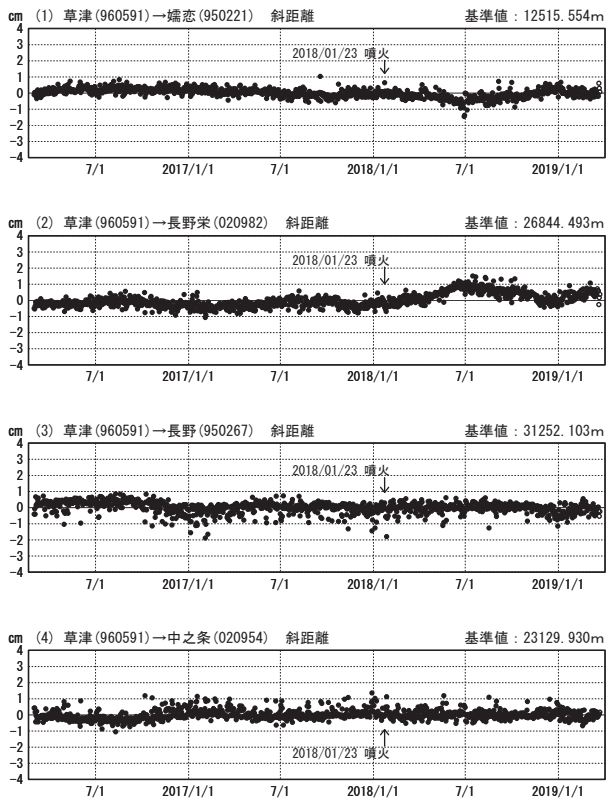

# 草津白根山周辺の地殻変動

—GEONET(電子基準点等)による連続観測結果—

顕著な地殻変動は観測されていません。

草津白根山周辺 GNSS連続観測基線図

基線変化グラフ

期間: 2016/03/01~2019/03/23 JST

基線変化グラフ

期間: 2018/03/01~2019/03/23 JST