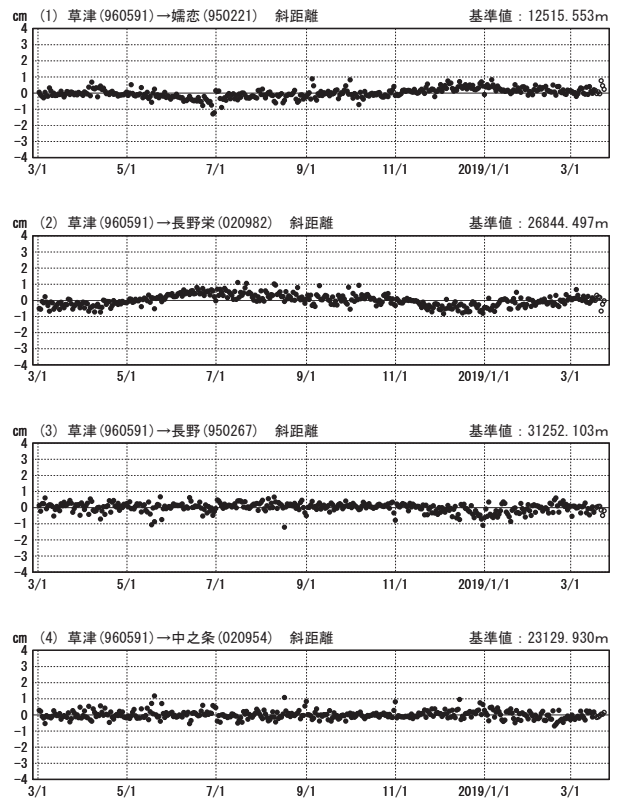

# 草津白根山周辺の地殻変動

—GEONET(電子基準点等)による連続観測結果—

顕著な地殻変動は観測されていません。

草津白根山周辺 GNSS連続観測基線図

基線変化グラフ

期間: 2016/03/01~2019/03/23 JST

基線変化グラフ

期間: 2018/03/01~2019/03/23 JST