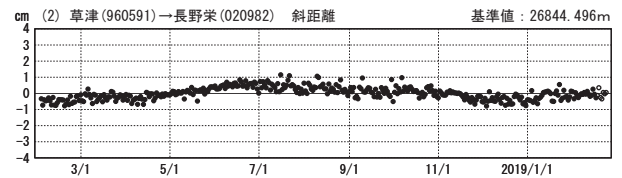

# 草津白根山周辺の地殻変動

—GEONET(電子基準点等)による連続観測結果—

顕著な地殻変動は観測されていません。

草津白根山周辺 GNSS連続観測基線図

基線変化グラフ

期間：2016/02/01～2019/02/23 JST

基線変化グラフ

期間：2018/02/01～2019/02/23 JST