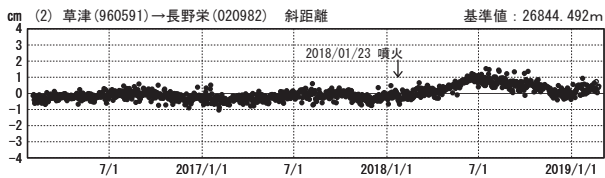

# 草津白根山周辺の地殻変動

—GEONET(電子基準点等)による連続観測結果—

顕著な地殻変動は観測されていません。

草津白根山周辺 GNSS連続観測基線図

基線変化グラフ

期間：2016/02/01～2019/02/23 JST

基線変化グラフ

期間：2018/02/01～2019/02/23 JST