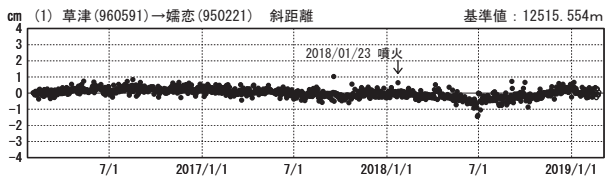

# 草津白根山周辺の地殻変動

—GEONET(電子基準点等)による連続観測結果—

顕著な地殻変動は観測されていません。

草津白根山周辺 GNSS連続観測基線図

基線変化グラフ

期間：2016/02/01～2019/02/23 JST

基線変化グラフ

期間：2018/02/01～2019/02/23 JST