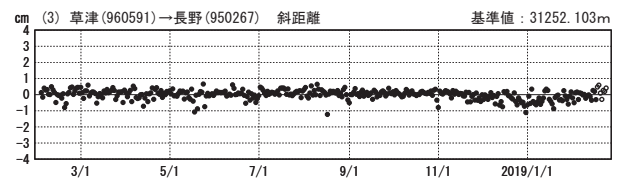

# 草津白根山周辺の地殻変動

—GEONET(電子基準点等)による連続観測結果—

顕著な地殻変動は観測されていません。

草津白根山周辺 GNSS連続観測基線図

基線変化グラフ

期間：2016/02/01～2019/02/23 JST

基線変化グラフ

期間：2018/02/01～2019/02/23 JST