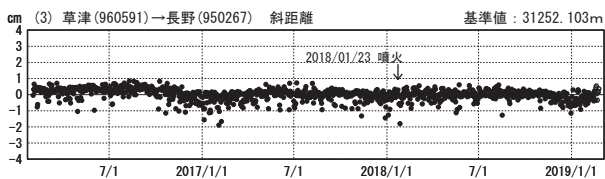

# 草津白根山周辺の地殻変動

—GEONET(電子基準点等)による連続観測結果—

顕著な地殻変動は観測されていません。

草津白根山周辺 GNSS連続観測基線図

基線変化グラフ

期間：2016/02/01～2019/02/23 JST

基線変化グラフ

期間：2018/02/01～2019/02/23 JST