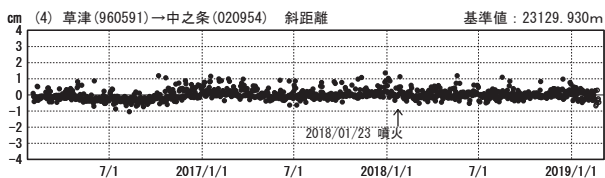

# 草津白根山周辺の地殻変動

—GEONET(電子基準点等)による連続観測結果—

顕著な地殻変動は観測されていません。

草津白根山周辺 GNSS連続観測基線図

基線変化グラフ

期間：2016/02/01～2019/02/23 JST

基線変化グラフ

期間：2018/02/01～2019/02/23 JST