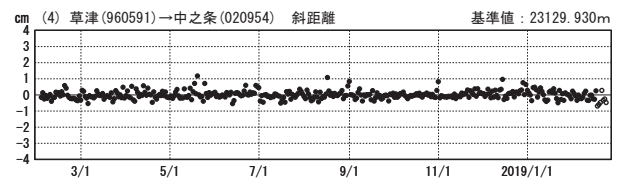

# 草津白根山周辺の地殻変動

—GEONET(電子基準点等)による連続観測結果—

顕著な地殻変動は観測されていません。

草津白根山周辺 GNSS連続観測基線図

基線変化グラフ

期間：2016/02/01～2019/02/23 JST

基線変化グラフ

期間：2018/02/01～2019/02/23 JST