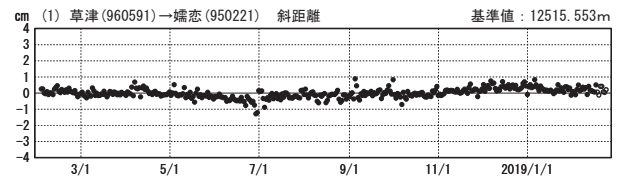

# 草津白根山周辺の地殻変動

—GEONET(電子基準点等)による連続観測結果—

顕著な地殻変動は観測されていません。

草津白根山周辺 GNSS連続観測基線図

基線変化グラフ

期間：2016/02/01～2019/02/23 JST

基線変化グラフ

期間：2018/02/01～2019/02/23 JST