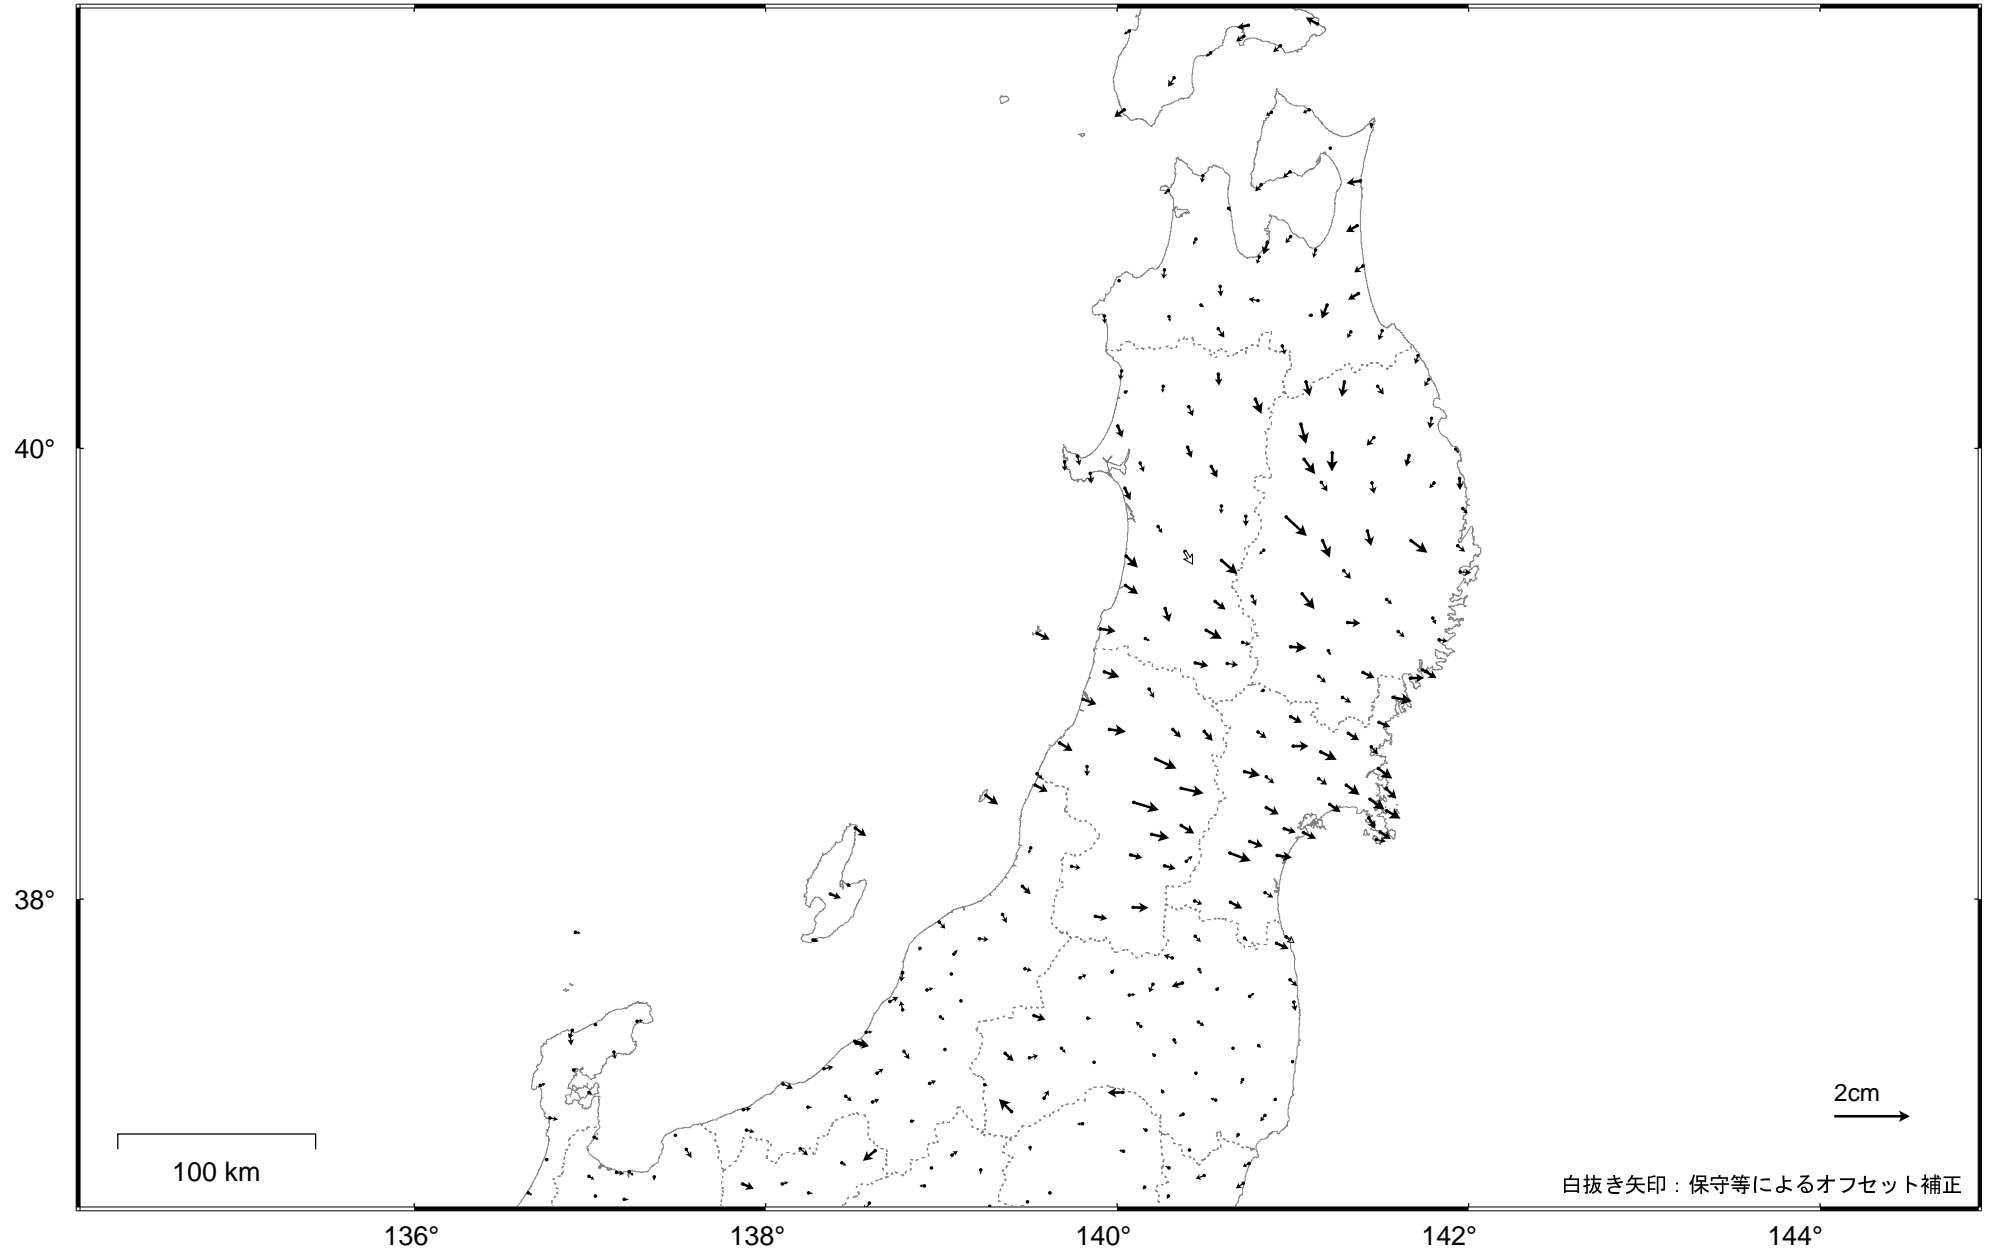

東北地方の地殻変動（水平）－1か月－

基準期間：2018/07/26 -- 2018/08/01 [F3：最終解]

比較期間：2018/08/26 -- 2018/09/01 [R3：速報解]

☆ 固定局：白鳥（岐阜県） ・平成23年(2011年)東北地方太平洋沖地震後の余効変動が見られる。