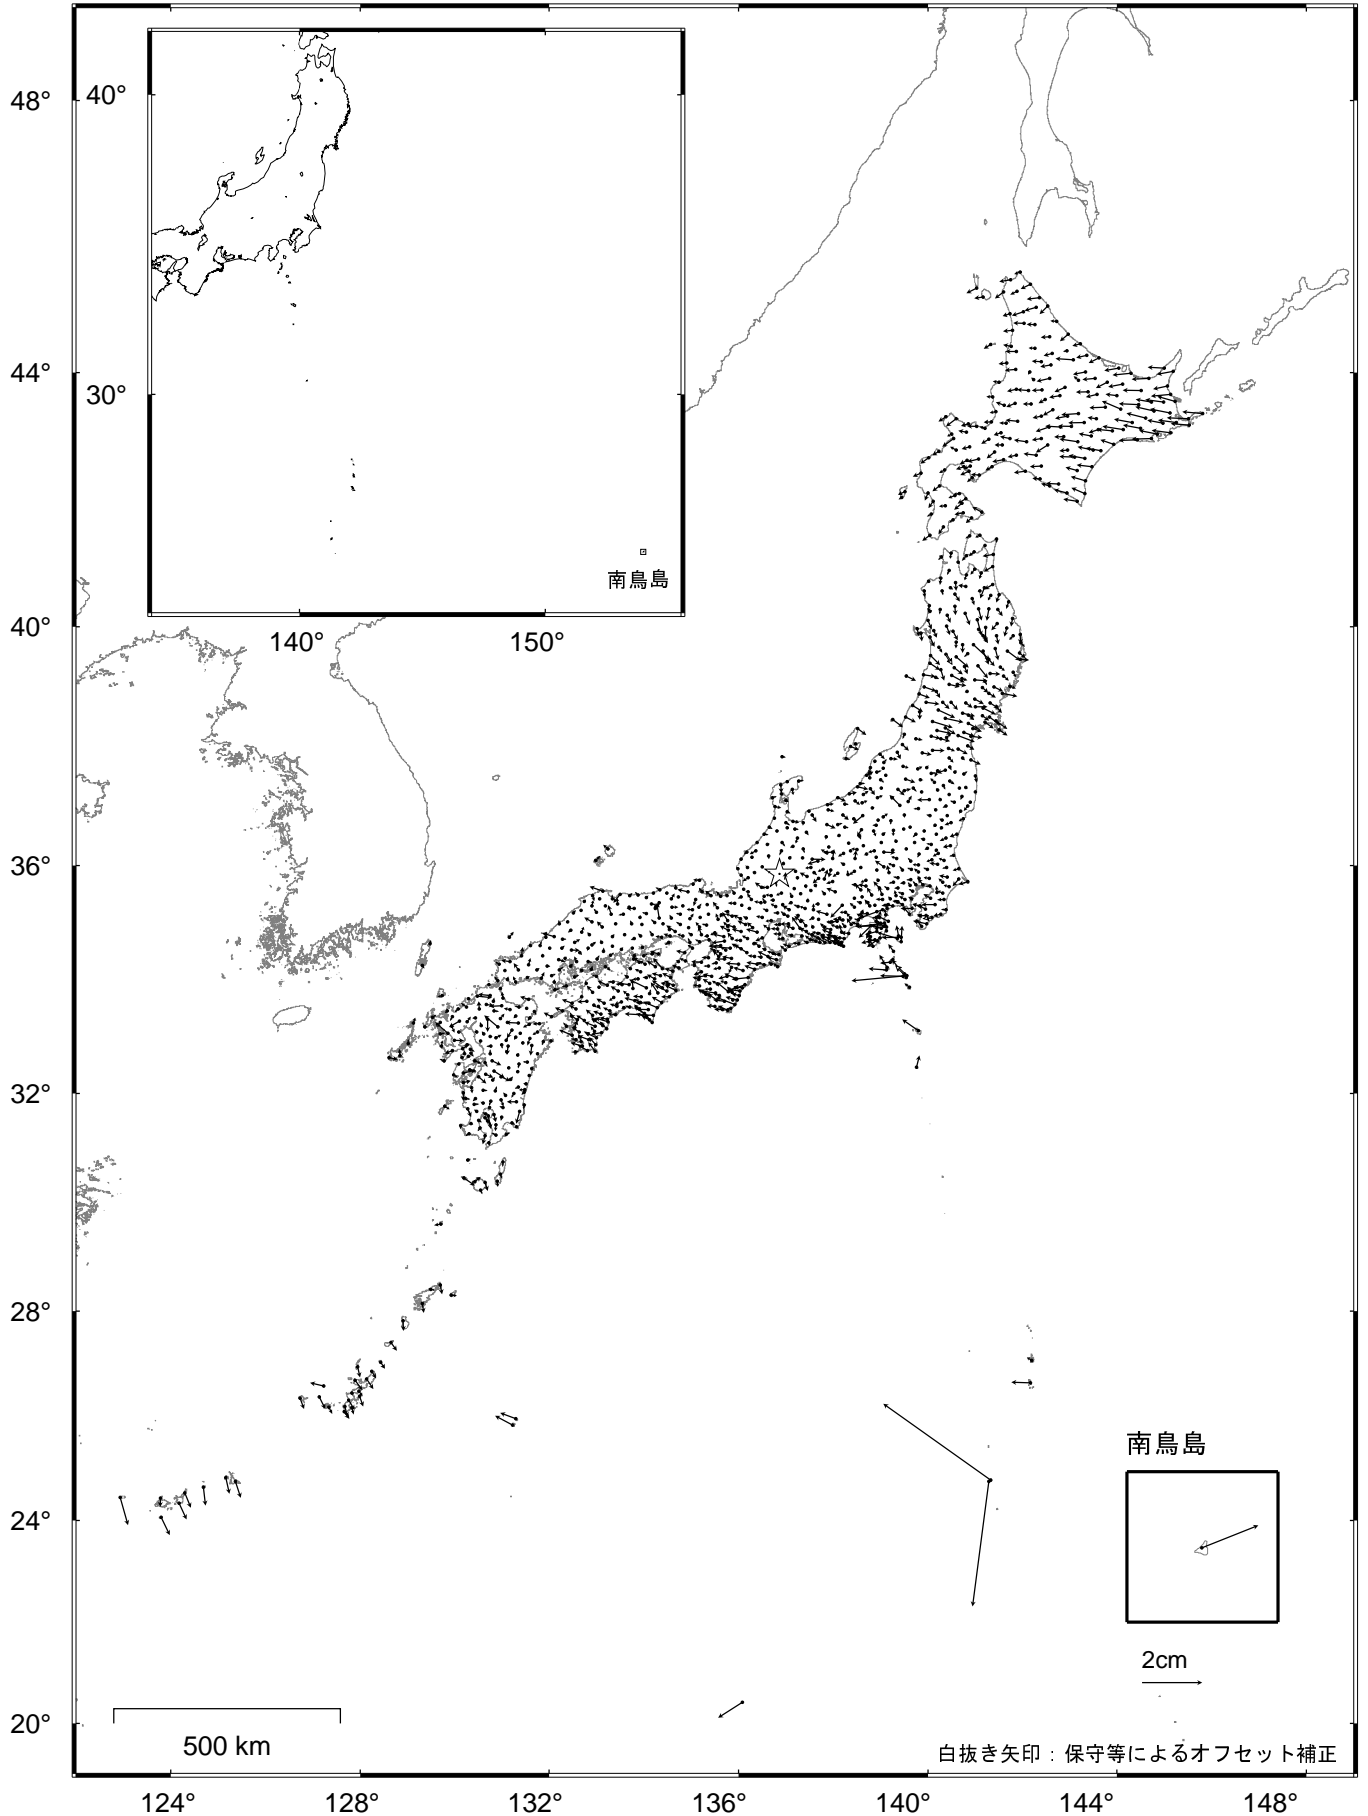

全国の地殻変動（水平）－1か月－

基準期間：2018/07/26 -- 2018/08/01 [F3：最終解]

比較期間：2018/08/26 -- 2018/09/01 [R3：速報解]

☆ 固定局：白鳥（岐阜県）

- ・ 東日本の広い範囲で、平成23年(2011年)東北地方太平洋沖地震後の余効変動が見られる。
- ・ 硫黄島では、島内の地殻変動が見られる。