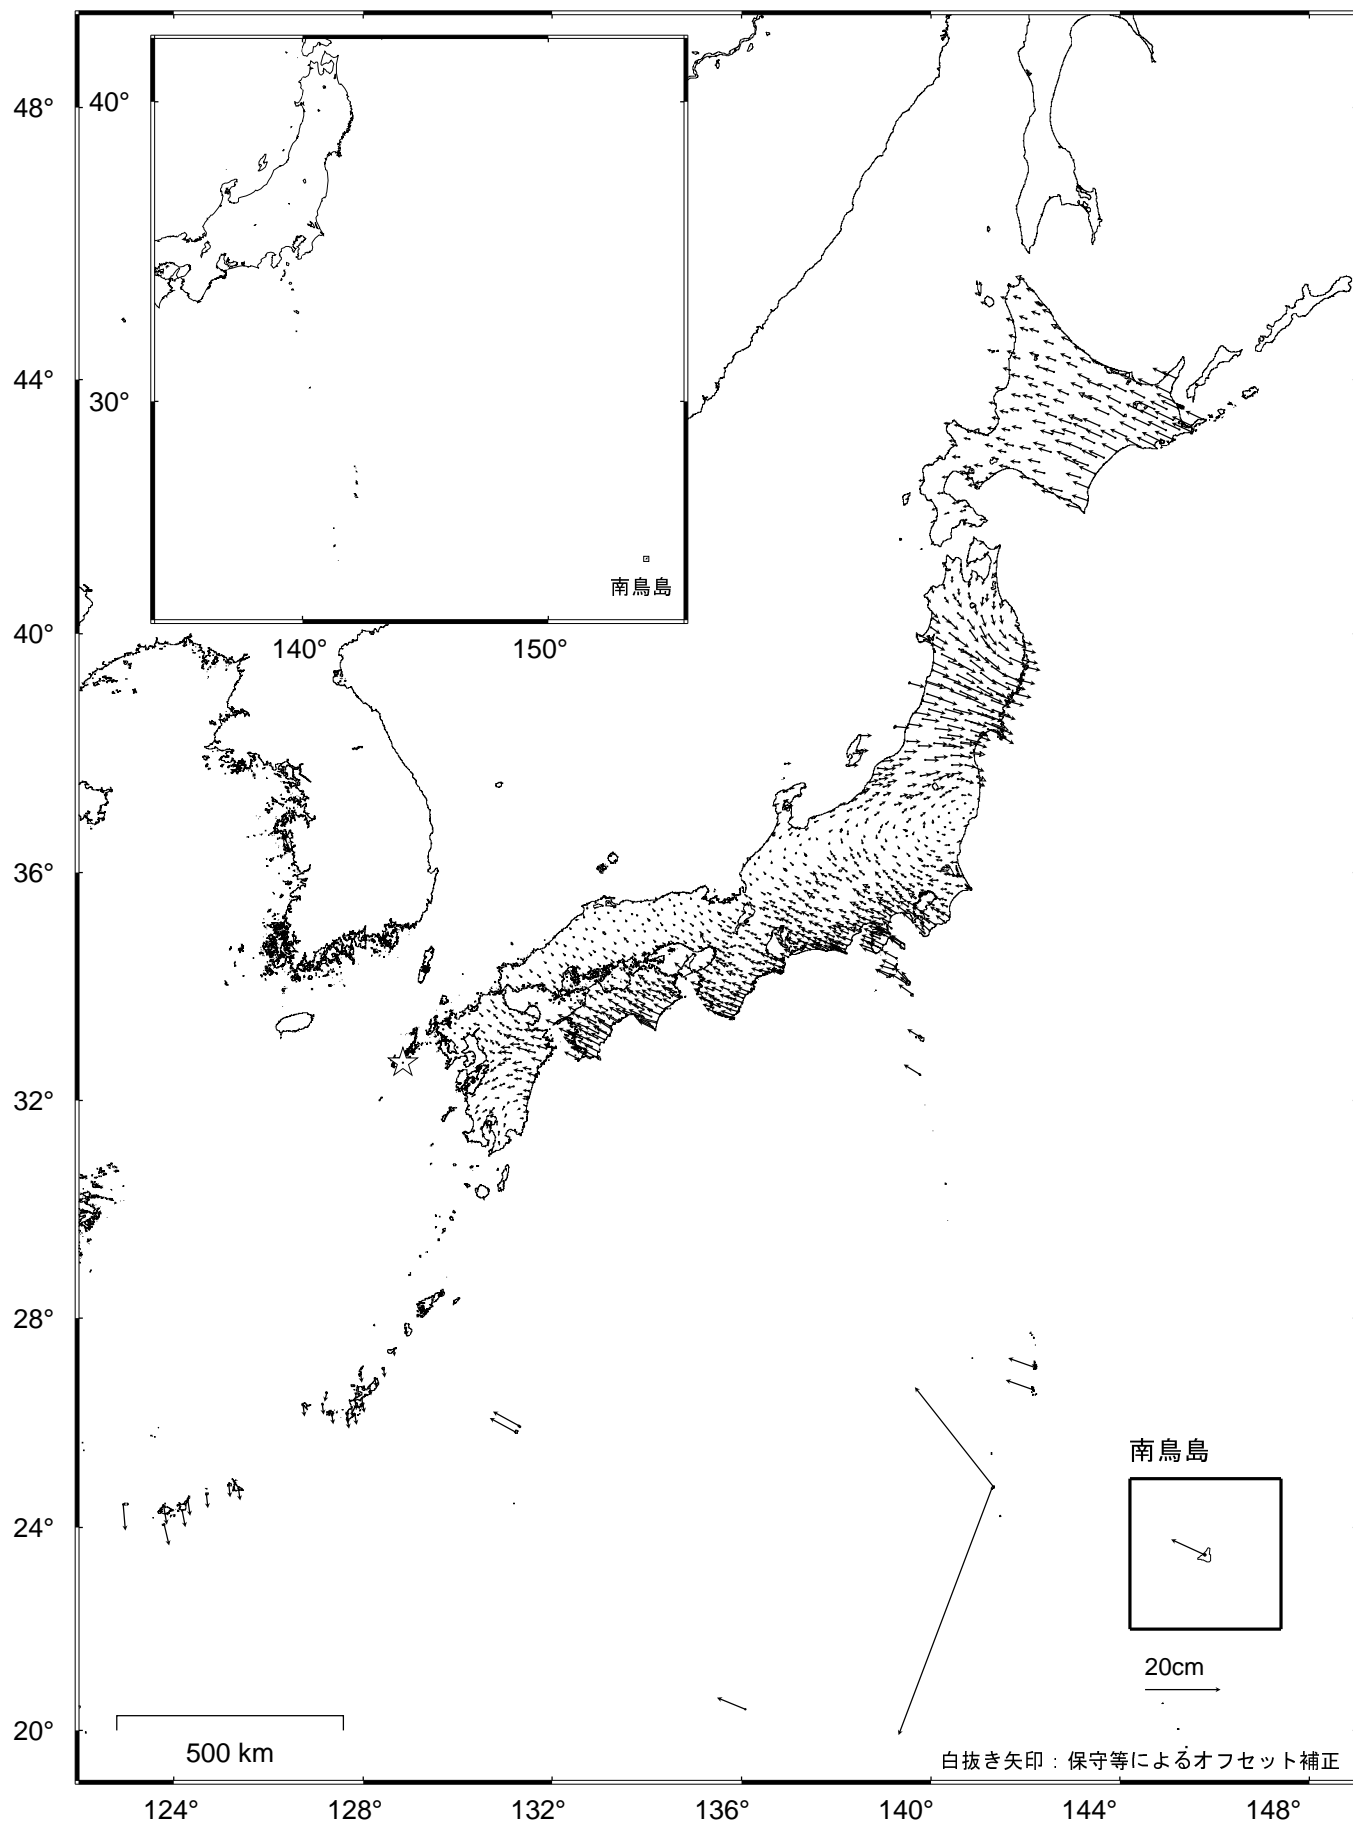

全国の地殻変動（水平） - 1年間 -

基準期間：2017/05/22 - 2017/05/28 [F3：最終解]

比較期間：2018/05/22 - 2018/05/28 [R3：速報解]

☆ 固定局：福江（長崎県）

- ・東北から関東・中部までの広い範囲で、平成23年(2011年)東北地方太平洋沖地震後の余効変動が見られる。
- ・硫黄島では、島内の地殻変動が見られる。
- ・その他の地方では、プレート運動による定常的な地殻変動が見られる。