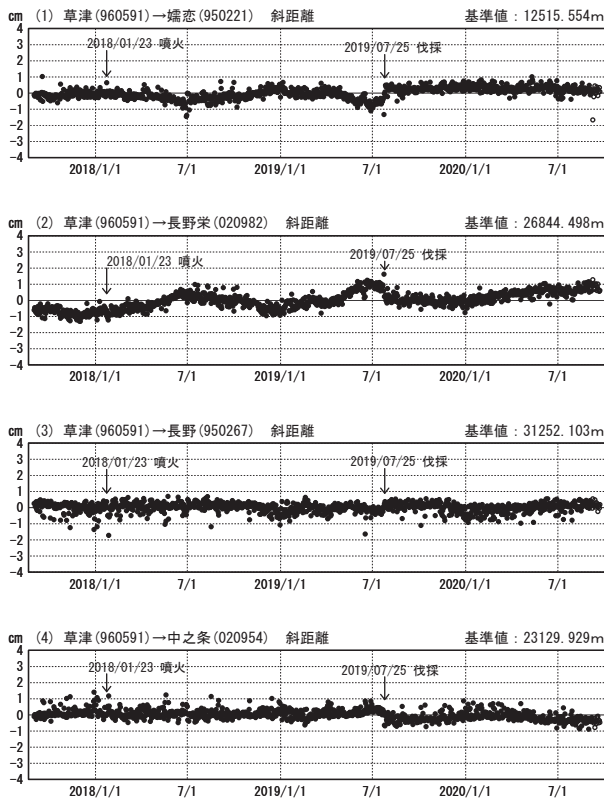

# 草津白根山周辺の地殻変動

—GEONET (電子基準点等) による連続観測結果—

顕著な地殻変動は観測されていません。

草津白根山周辺 GNSS連続観測基線図

基線変化グラフ

期間: 2017/09/01~2020/09/21 JST

基線変化グラフ

期間: 2019/09/01~2020/09/21 JST