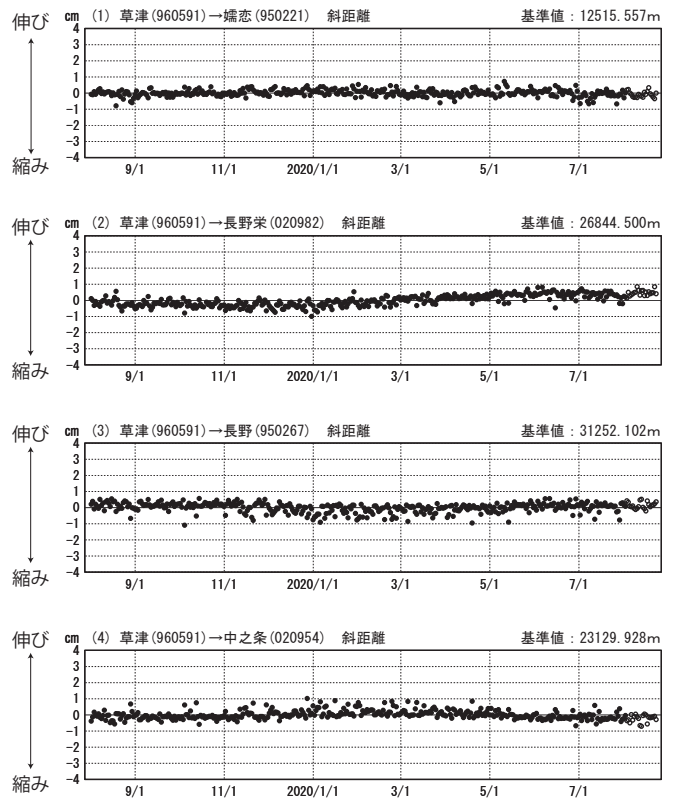

草津白根山周辺の地殻変動

—GEONET(電子基準点等)による連続観測結果—

顕著な地殻変動は観測されていません。

草津白根山周辺 GNSS連続観測基線図

基線変化グラフ

期間：2017/08/01～2020/08/22 JST

基線変化グラフ

期間：2019/08/01～2020/08/22 JST