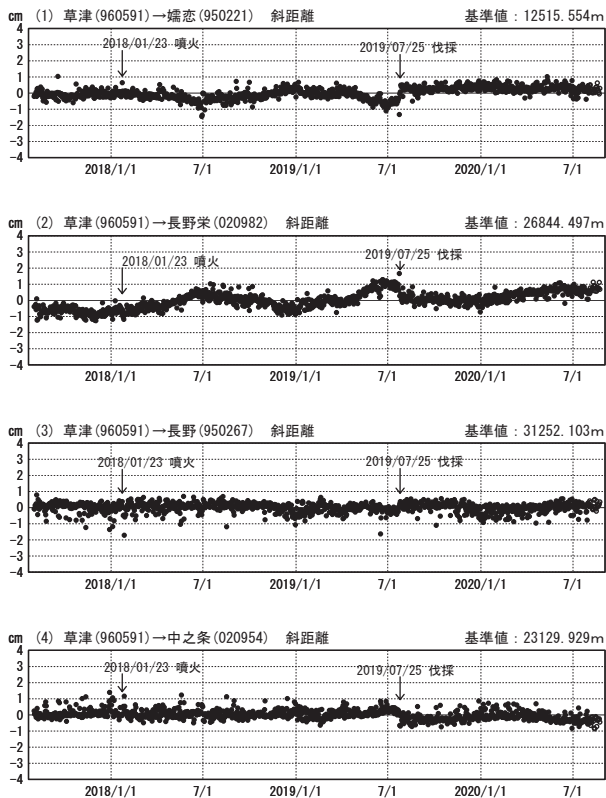

草津白根山周辺の地殻変動

—GEONET(電子基準点等)による連続観測結果—

顕著な地殻変動は観測されていません。

草津白根山周辺 GNSS連続観測基線図

基線変化グラフ

期間：2017/08/01～2020/08/22 JST

基線変化グラフ

期間：2019/08/01～2020/08/22 JST