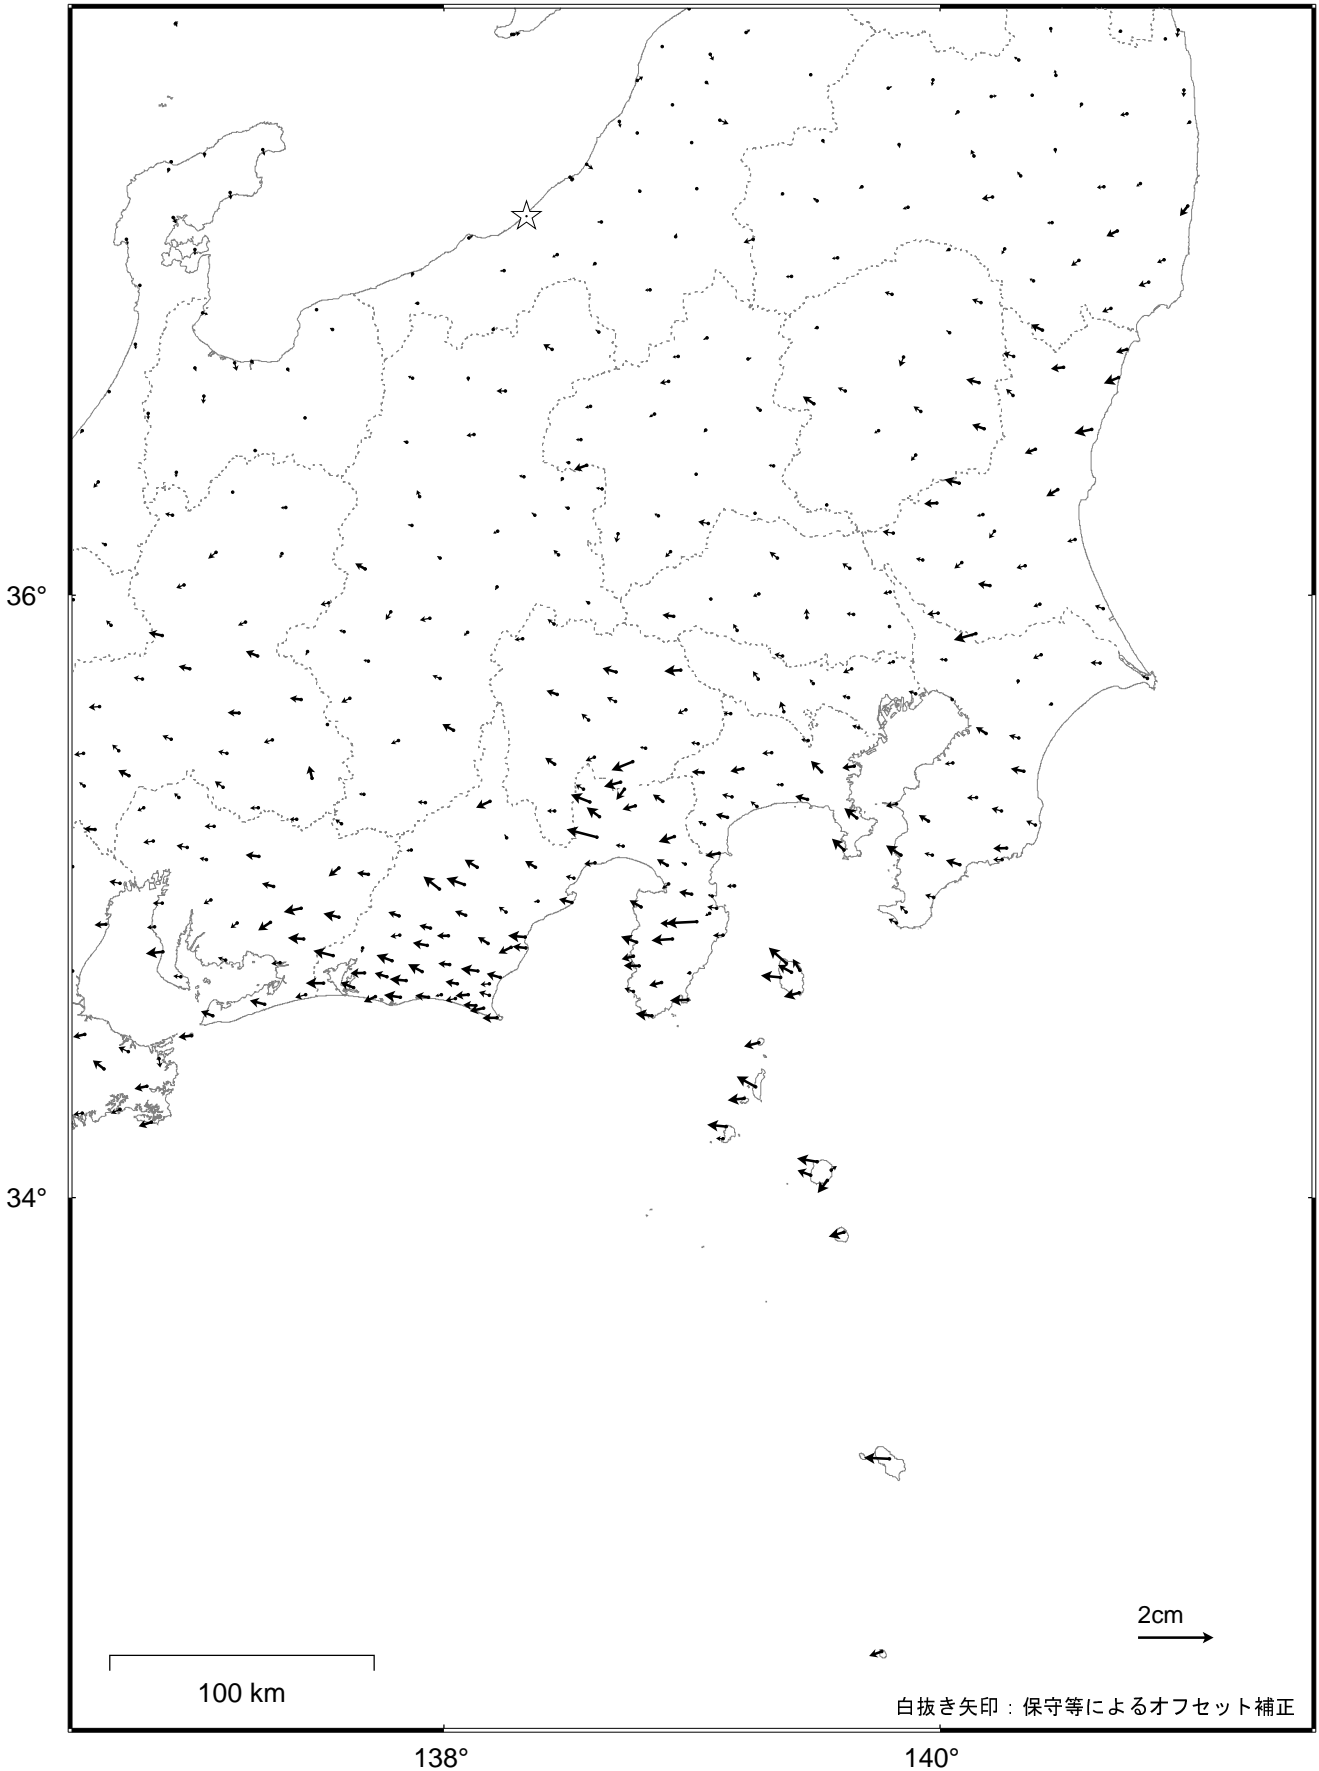

関東・中部地方の地殻変動（水平）－ 1 か月－

基準期間：2020/07/16 -- 2020/07/22 [F3：最終解]

比較期間：2020/08/16 -- 2020/08/22 [R3：速報解]

☆ 固定局：大湊（新潟県）

・ 特段の変化は見られない。