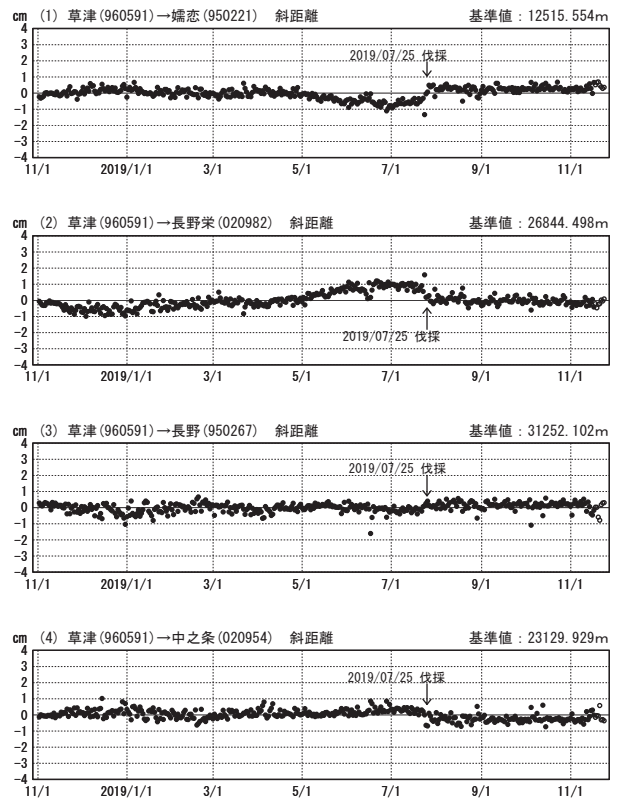

# 草津白根山周辺の地殻変動

—GEONET(電子基準点等)による連続観測結果—

顕著な地殻変動は観測されていません。

草津白根山周辺 GNSS連続観測基線図

基線変化グラフ

期間: 2016/11/01~2019/11/23 JST

基線変化グラフ

期間: 2018/11/01~2019/11/23 JST