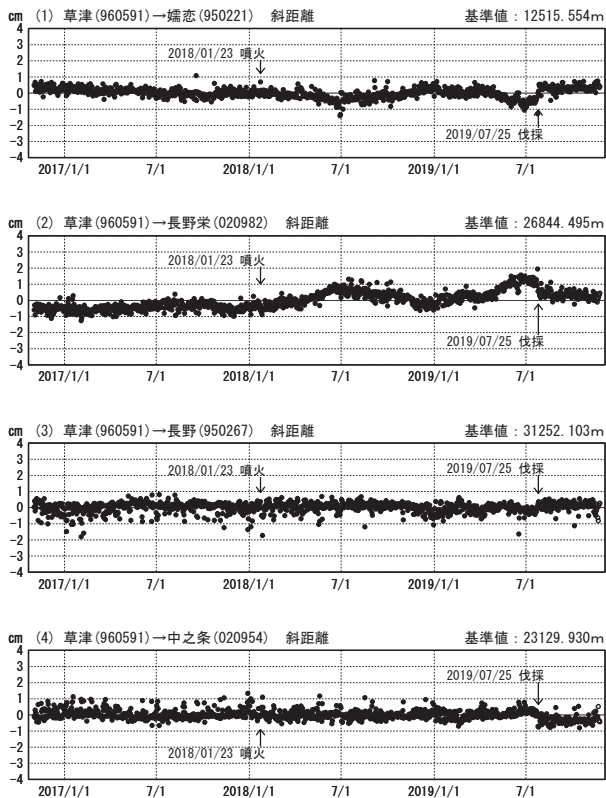

# 草津白根山周辺の地殻変動

—GEONET(電子基準点等)による連続観測結果—

顕著な地殻変動は観測されていません。

草津白根山周辺 GNSS連続観測基線図

基線変化グラフ

期間: 2016/11/01~2019/11/23 JST

基線変化グラフ

期間: 2018/11/01~2019/11/23 JST