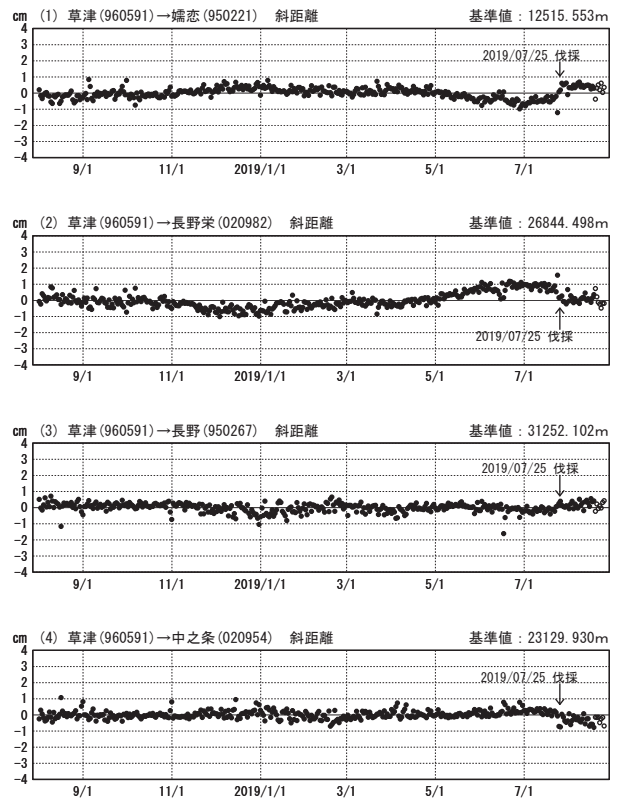

# 草津白根山周辺の地殻変動

—GEONET(電子基準点等)による連続観測結果—

顕著な地殻変動は観測されていません。

草津白根山周辺 GNSS連続観測基線図

基線変化グラフ

期間：2016/08/01～2019/08/24 JST

基線変化グラフ

期間：2018/08/01～2019/08/24 JST