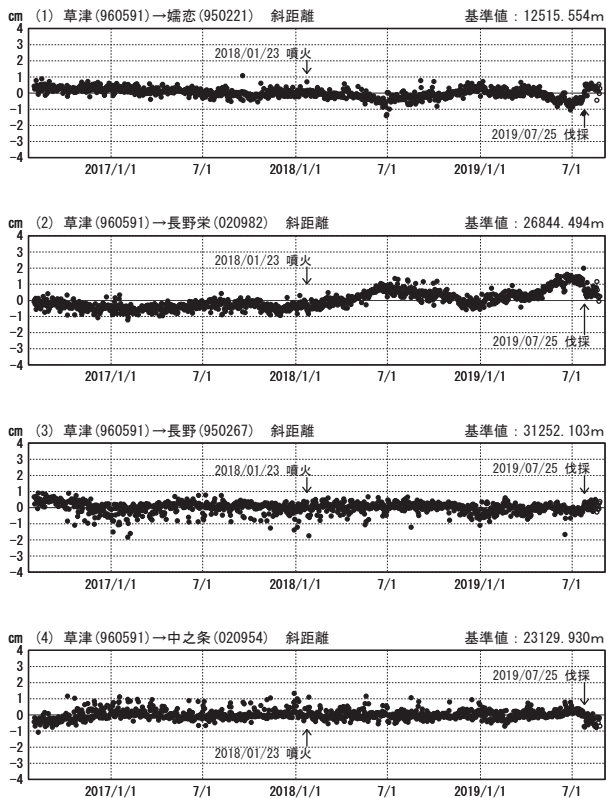

# 草津白根山周辺の地殻変動

—GEONET(電子基準点等)による連続観測結果—

顕著な地殻変動は観測されていません。

草津白根山周辺 GNSS連続観測基線図

基線変化グラフ

期間：2016/08/01～2019/08/24 JST

基線変化グラフ

期間：2018/08/01～2019/08/24 JST