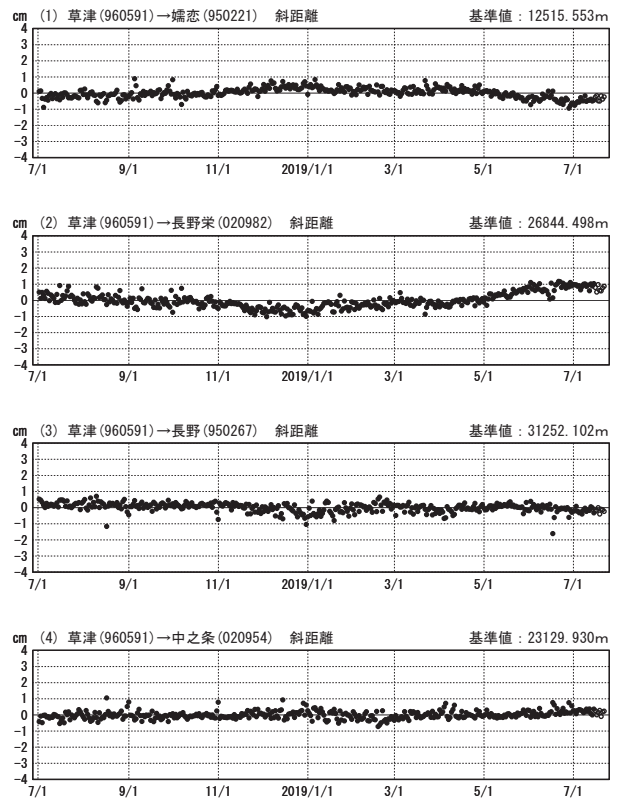

草津白根山周辺の地殻変動

—GEONET(電子基準点等)による連続観測結果—

顕著な地殻変動は観測されていません。

草津白根山周辺 GNSS連続観測基線図

基線変化グラフ

期間: 2016/07/01~2019/07/21 JST

基線変化グラフ

期間: 2018/07/01~2019/07/21 JST