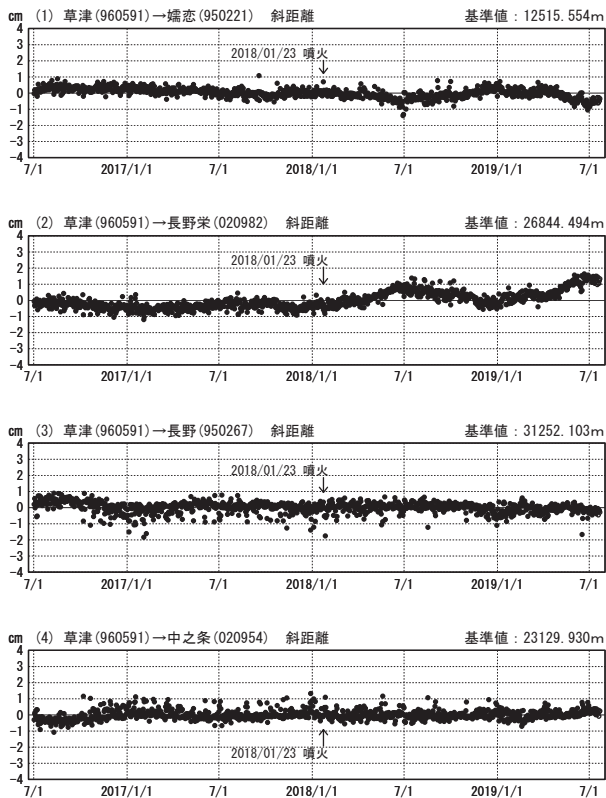

草津白根山周辺の地殻変動

—GEONET(電子基準点等)による連続観測結果—

顕著な地殻変動は観測されていません。

草津白根山周辺 GNSS連続観測基線図

基線変化グラフ

期間: 2016/07/01~2019/07/21 JST

基線変化グラフ

期間: 2018/07/01~2019/07/21 JST