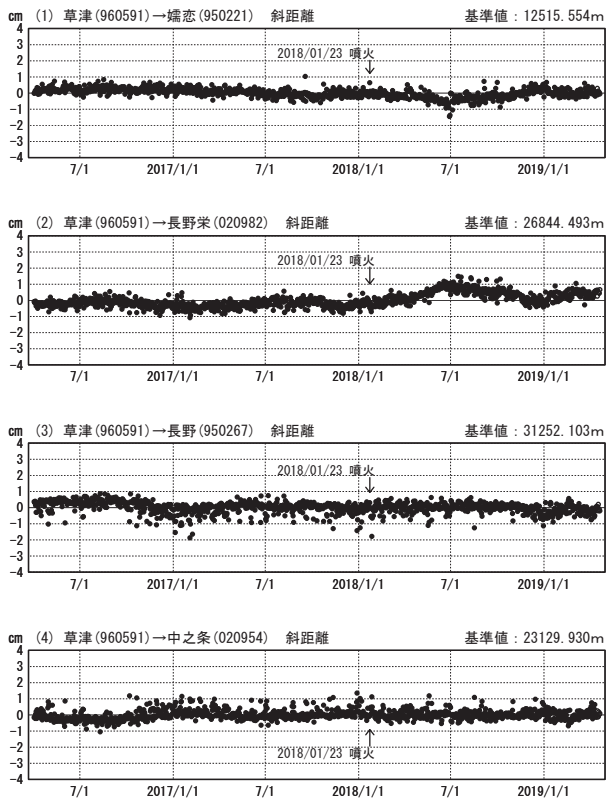

草津白根山周辺の地殻変動

—GEONET(電子基準点等)による連続観測結果—

顕著な地殻変動は観測されていません。

草津白根山周辺 GNSS連続観測基線図

基線変化グラフ

期間: 2016/04/01~2019/04/20 JST

基線変化グラフ

期間: 2018/04/01~2019/04/20 JST