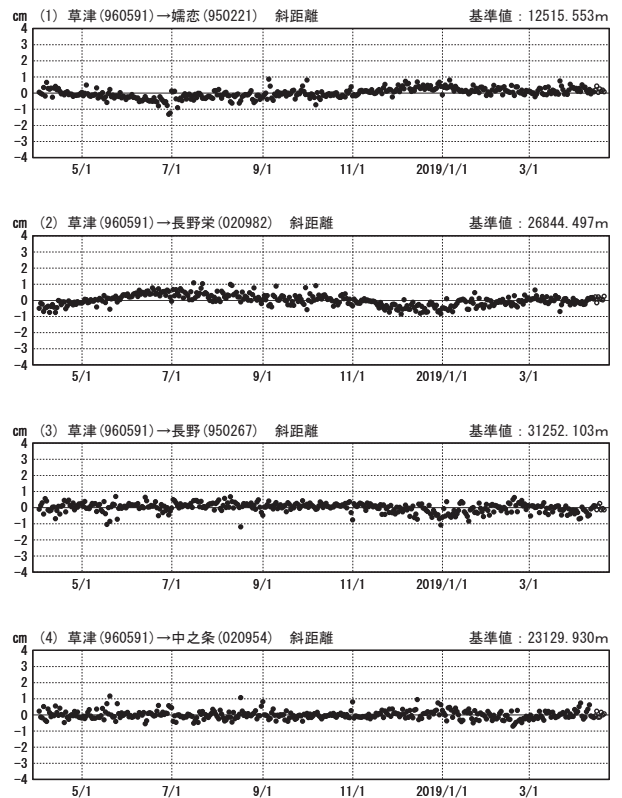

草津白根山周辺の地殻変動

—GEONET(電子基準点等)による連続観測結果—

顕著な地殻変動は観測されていません。

草津白根山周辺 GNSS連続観測基線図

基線変化グラフ

期間: 2016/04/01~2019/04/20 JST

基線変化グラフ

期間: 2018/04/01~2019/04/20 JST