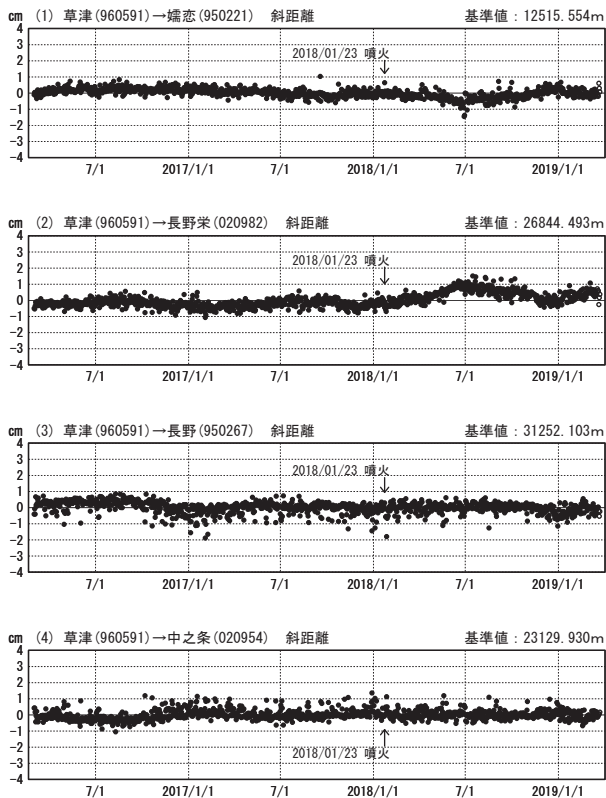

草津白根山周辺の地殻変動

—GEONET(電子基準点等)による連続観測結果—

顕著な地殻変動は観測されていません。

草津白根山周辺 GNSS連続観測基線図

基線変化グラフ

期間: 2016/03/01~2019/03/23 JST

基線変化グラフ

期間: 2018/03/01~2019/03/23 JST