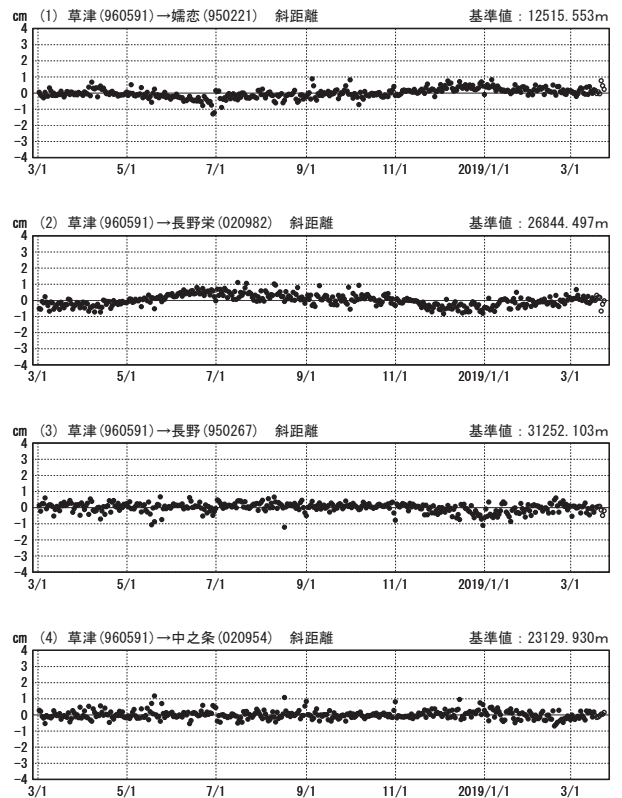

草津白根山周辺の地殻変動

—GEONET(電子基準点等)による連続観測結果—

顕著な地殻変動は観測されていません。

草津白根山周辺 GNSS連続観測基線図

基線変化グラフ

期間: 2016/03/01~2019/03/23 JST

基線変化グラフ

期間: 2018/03/01~2019/03/23 JST