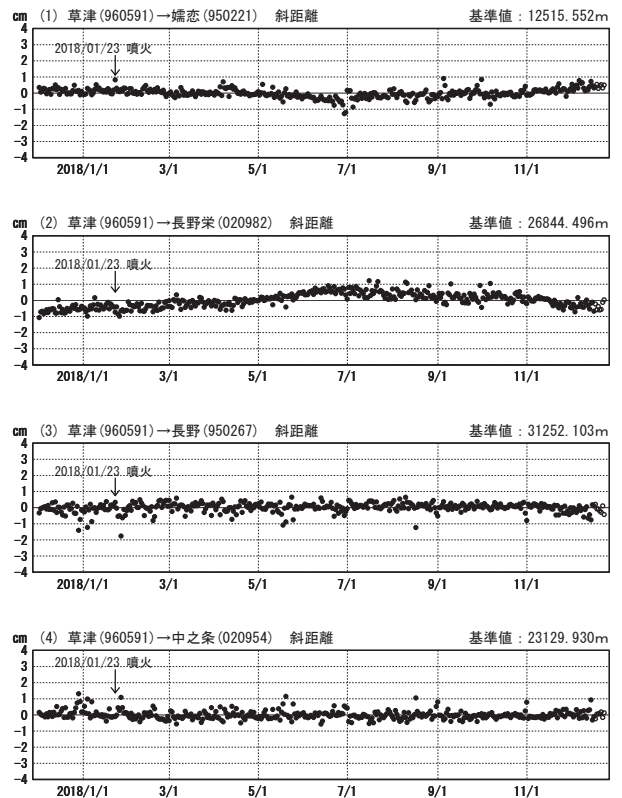

草津白根山周辺の地殻変動

—GEONET(電子基準点等)による連続観測結果—

顕著な地殻変動は観測されていません。

草津白根山周辺 GNSS連続観測基線図

基線変化グラフ

期間: 2015/12/01~2018/12/23 JST

基線変化グラフ

期間: 2017/12/01~2018/12/23 JST