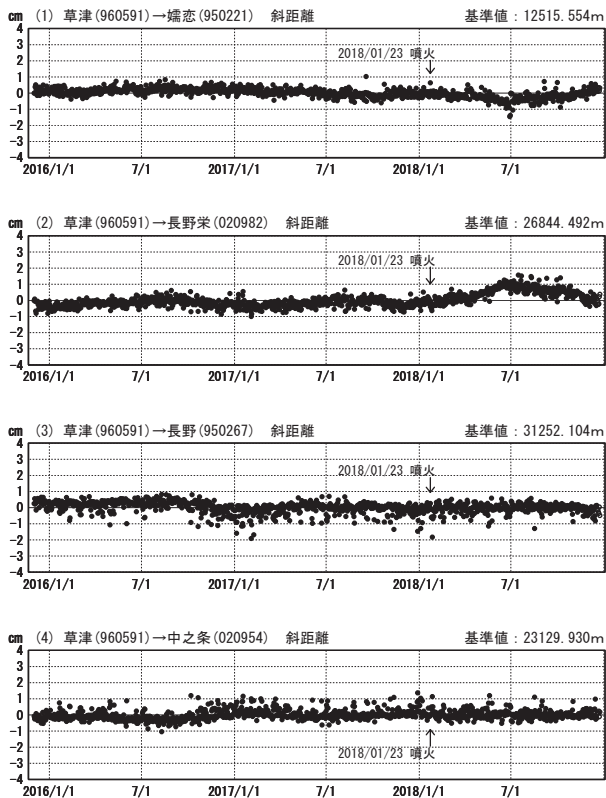

草津白根山周辺の地殻変動

—GEONET(電子基準点等)による連続観測結果—

顕著な地殻変動は観測されていません。

草津白根山周辺 GNSS連続観測基線図

基線変化グラフ

期間: 2015/12/01~2018/12/23 JST

基線変化グラフ

期間: 2017/12/01~2018/12/23 JST