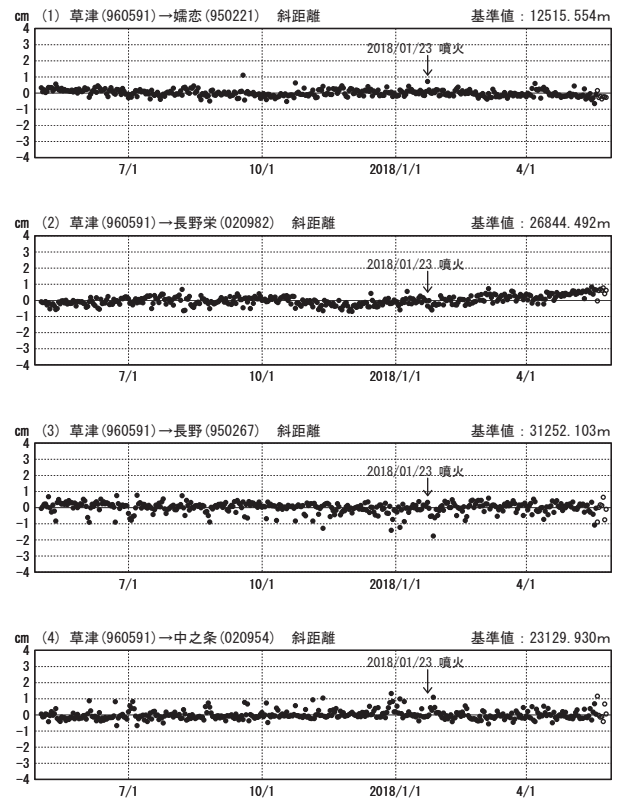

草津白根山周辺の地殻変動

—GEONET (電子基準点等) による連続観測結果—

顕著な地殻変動は観測されていません。

草津白根山周辺 GNSS連続観測基線図

基線変化グラフ

期間: 2015/05/01~2018/05/25 JST

基線変化グラフ

期間: 2017/05/01~2018/05/25 JST