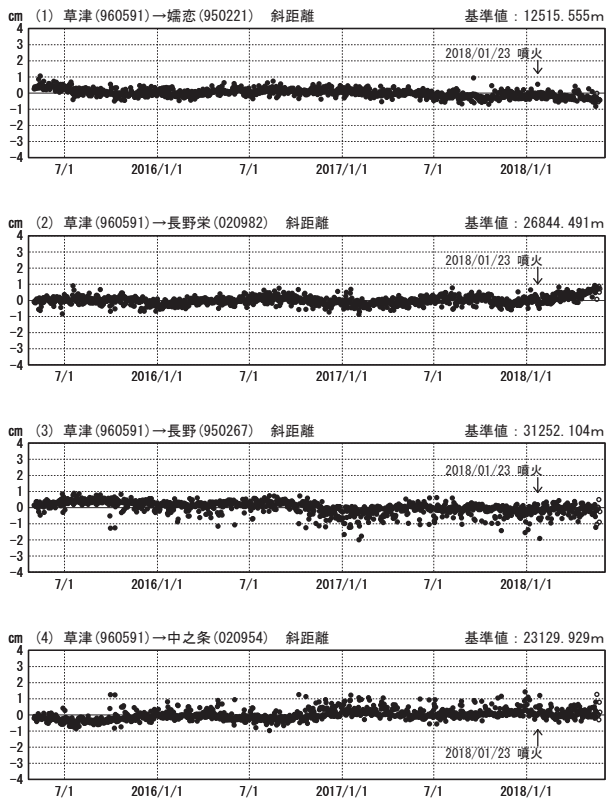

草津白根山周辺の地殻変動

—GEONET (電子基準点等) による連続観測結果—

顕著な地殻変動は観測されていません。

草津白根山周辺 GNSS連続観測基線図

基線変化グラフ

期間: 2015/05/01~2018/05/25 JST

基線変化グラフ

期間: 2017/05/01~2018/05/25 JST