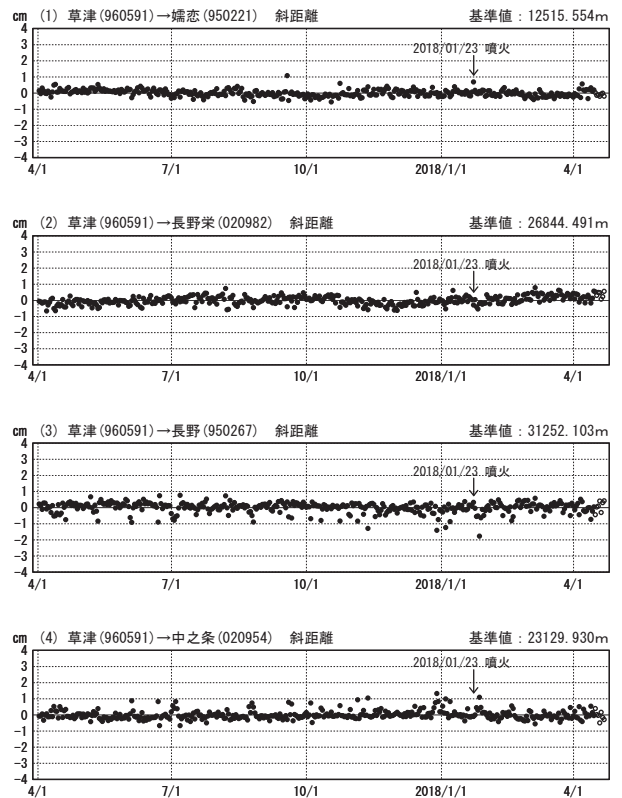

草津白根山周辺の地殻変動

—GEONET (電子基準点等) による連続観測結果—

顕著な地殻変動は観測されていません。

草津白根山周辺 GNSS連続観測基線図

基線変化グラフ

期間: 2015/04/01~2018/04/21 JST

基線変化グラフ

期間: 2017/04/01~2018/04/21 JST