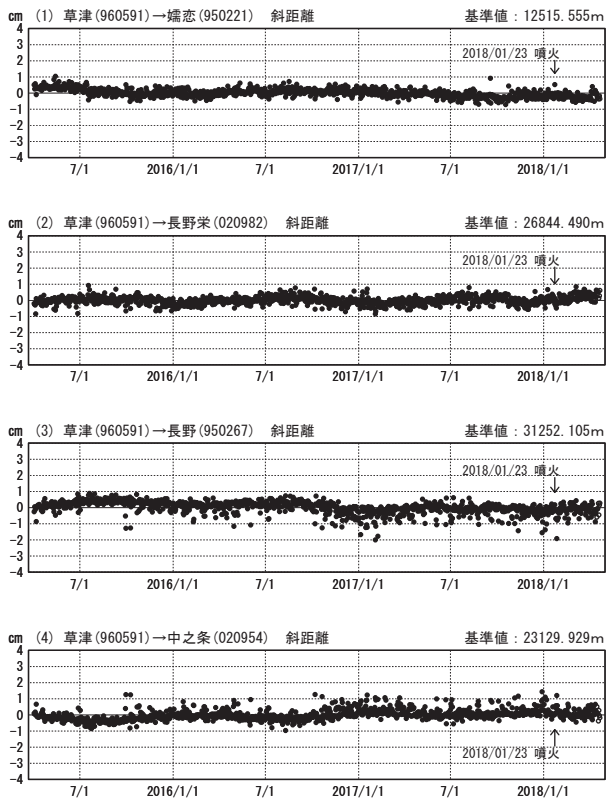

草津白根山周辺の地殻変動

—GEONET (電子基準点等) による連続観測結果—

顕著な地殻変動は観測されていません。

草津白根山周辺 GNSS連続観測基線図

基線変化グラフ

期間: 2015/04/01~2018/04/21 JST

基線変化グラフ

期間: 2017/04/01~2018/04/21 JST