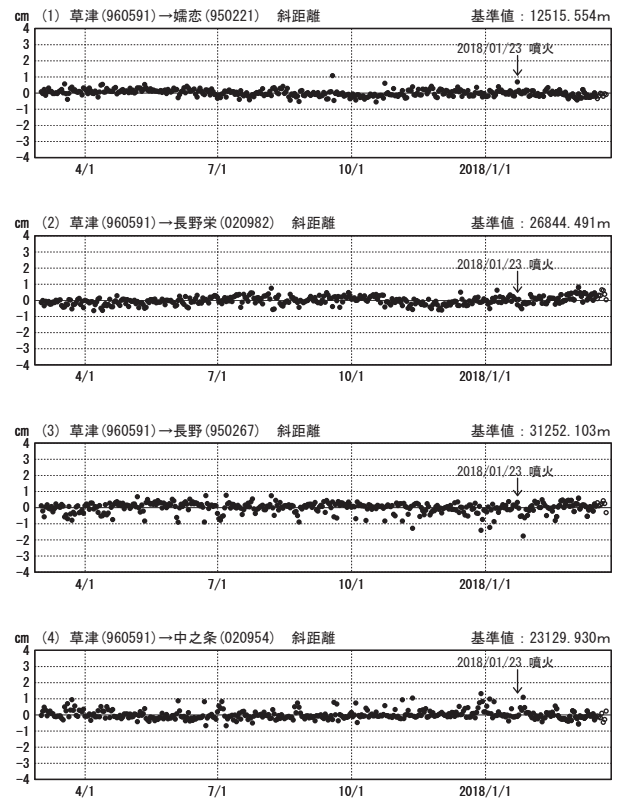

草津白根山周辺の地殻変動

—GEONET (電子基準点等) による連続観測結果—

顕著な地殻変動は観測されていません。

草津白根山周辺 GNSS連続観測基線図

基線変化グラフ

期間: 2015/03/01~2018/03/24 JST

基線変化グラフ

期間: 2017/03/01~2018/03/24 JST