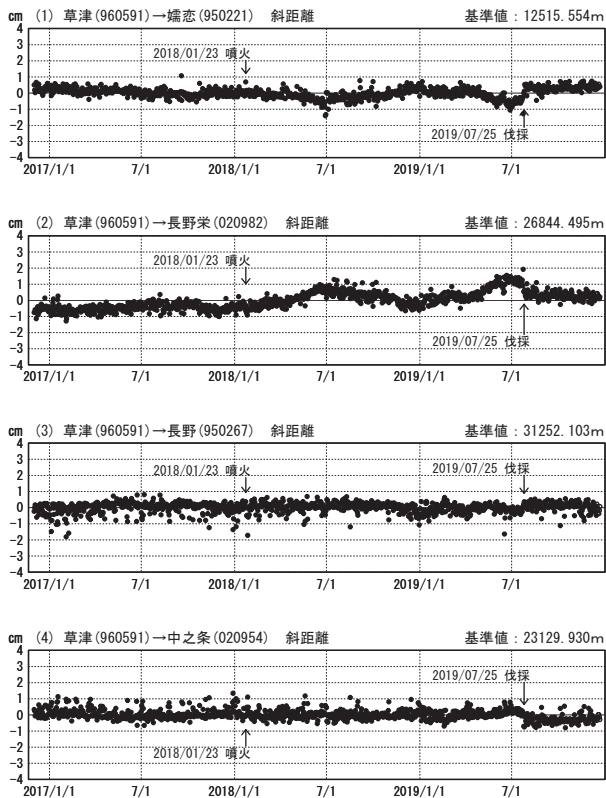

# 草津白根山周辺の地殻変動

—GEONET(電子基準点等)による連続観測結果—

顕著な地殻変動は観測されていません。

草津白根山周辺 GNSS連続観測基線図

基線変化グラフ

期間: 2016/12/01~2019/12/21 JST

基線変化グラフ

期間: 2018/12/01~2019/12/21 JST