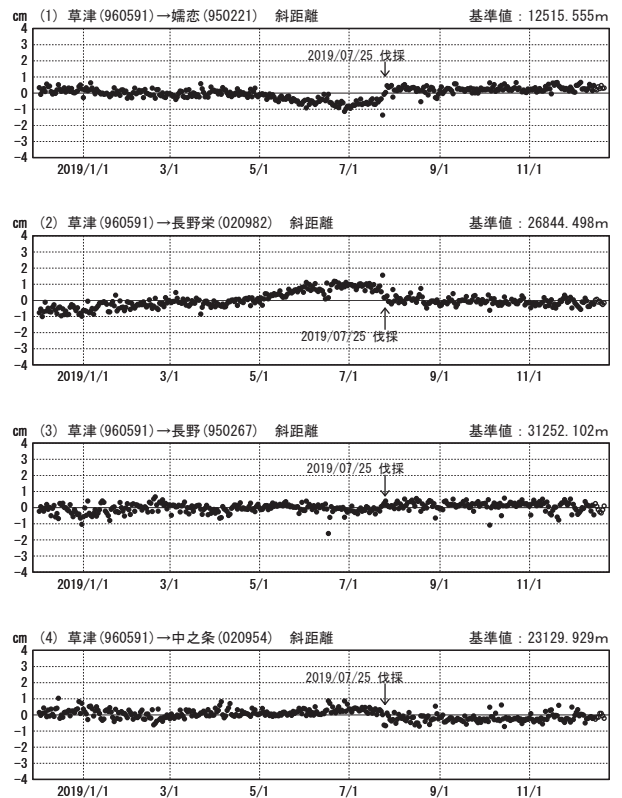

# 草津白根山周辺の地殻変動

—GEONET(電子基準点等)による連続観測結果—

顕著な地殻変動は観測されていません。

草津白根山周辺 GNSS連続観測基線図

基線変化グラフ

期間: 2016/12/01~2019/12/21 JST

基線変化グラフ

期間: 2018/12/01~2019/12/21 JST