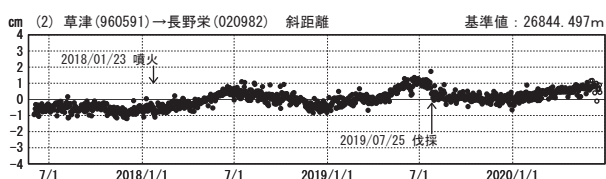

# 草津白根山周辺の地殻変動

—GEONET(電子基準点等)による連続観測結果—

顕著な地殻変動は観測されていません。

草津白根山周辺 GNSS連続観測基線図

基線変化グラフ

期間: 2017/06/01~2020/06/20 JST

基線変化グラフ

期間: 2019/06/01~2020/06/20 JST