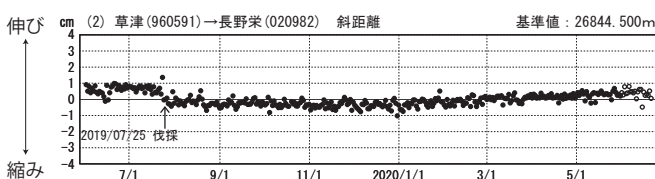

# 草津白根山周辺の地殻変動

—GEONET(電子基準点等)による連続観測結果—

顕著な地殻変動は観測されていません。

草津白根山周辺 GNSS連続観測基線図

基線変化グラフ

期間: 2017/06/01~2020/06/20 JST

基線変化グラフ

期間: 2019/06/01~2020/06/20 JST