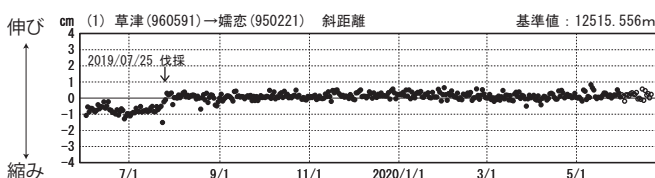

# 草津白根山周辺の地殻変動

—GEONET(電子基準点等)による連続観測結果—

顕著な地殻変動は観測されていません。

草津白根山周辺 GNSS連続観測基線図

基線変化グラフ

期間: 2017/06/01~2020/06/20 JST

基線変化グラフ

期間: 2019/06/01~2020/06/20 JST