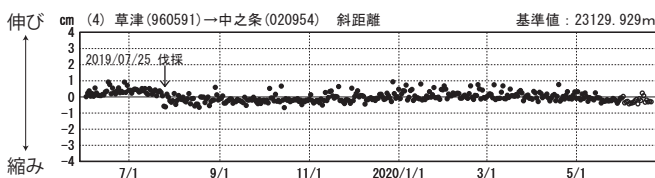

# 草津白根山周辺の地殻変動

—GEONET(電子基準点等)による連続観測結果—

顕著な地殻変動は観測されていません。

草津白根山周辺 GNSS連続観測基線図

基線変化グラフ

期間: 2017/06/01~2020/06/20 JST

基線変化グラフ

期間: 2019/06/01~2020/06/20 JST