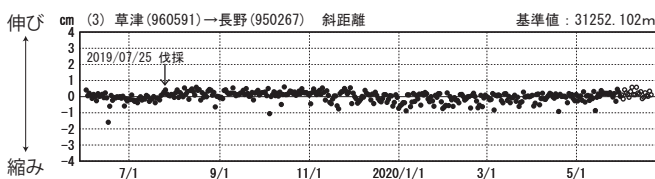

# 草津白根山周辺の地殻変動

—GEONET(電子基準点等)による連続観測結果—

顕著な地殻変動は観測されていません。

草津白根山周辺 GNSS連続観測基線図

基線変化グラフ

期間: 2017/06/01~2020/06/20 JST

基線変化グラフ

期間: 2019/06/01~2020/06/20 JST