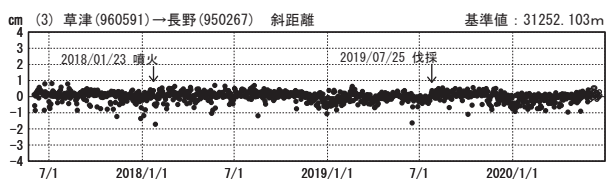

# 草津白根山周辺の地殻変動

—GEONET(電子基準点等)による連続観測結果—

顕著な地殻変動は観測されていません。

草津白根山周辺 GNSS連続観測基線図

基線変化グラフ

期間: 2017/06/01~2020/06/20 JST

基線変化グラフ

期間: 2019/06/01~2020/06/20 JST